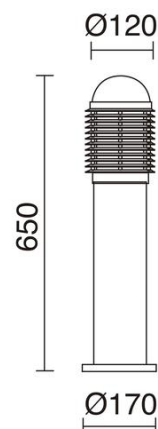

## DATOS GENERALES

Categoría	Balizas y columnas
Familia	Siroco
Acabado	[04] Antracita
Ubicación	Exterior
Instalación	Suelo
Material del cuerpo	Aluminio
Material del difusor	Polycarbonato transparente
ETIM class	EC000301
EAN	8435258629994

## FUENTES DE LUZ

LED Bulb	
Lámpara incluida	No
TC-TSE	
Potencia de la fuente de luz	14 W
Lámpara incluida	No

## HACES DE LUZ

Haz	Rotosimétrica
-----	---------------

## DATOS TÉCNICOS

Dimensiones	Altura x Anchura x Longitud (mm): 650 x 170 x 170
IP	IP44
Clase eléctrica	Clase I
Frecuencia	50/60 Hz
Voltaje de entrada	110-240V AC V
Equipo auxiliar	Sin equipo no precisa
Peso	2,0 Kg
Salidas de cable	1
Categoría ECORAE I	CAT-B
ECORAE I	0,5
Anclaje incluido	Si
Superficies inflamables	Si