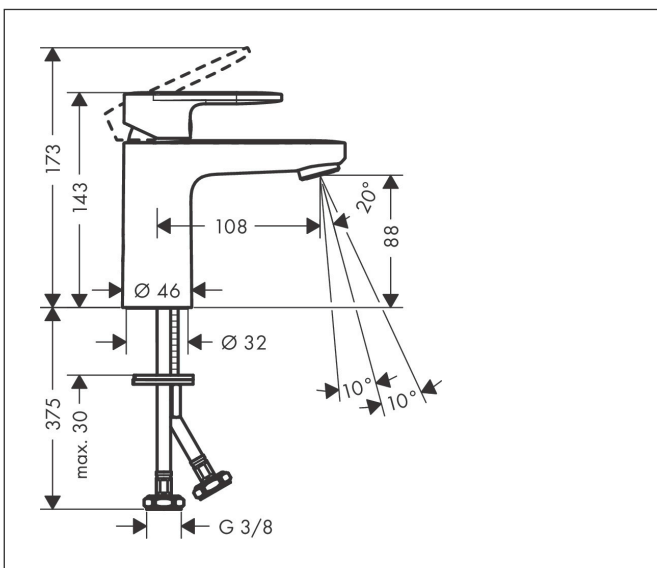

Marca	hansgrohe
Nombre producto	Vernis Blend Mezclador monomando de lavabo 100 sin vaciador automático
Referencia producto	71580670
Acabado	Negro mate

Imagen producto

Características

- ComfortZone: 100
- Proyección: 108 mm
- Altura del caño: 88 mm
- Modelo de manecilla: manecilla plana
- Chorro giratorio ajustable
- Cantidad de caudal máximo a 3 bar: 5 l/min
- Taxonomía UE: máx. 6 l/min - Substantial Contribution (SC) posible

Dibujos

Tecnología

Marca hansgrohe
 Nombre producto **Vernis Blend** Mezclador monomando de lavabo 100 sin vaciador automático
 Referencia producto 71580670
 Acabado Negro mate

Diagrama de caudales