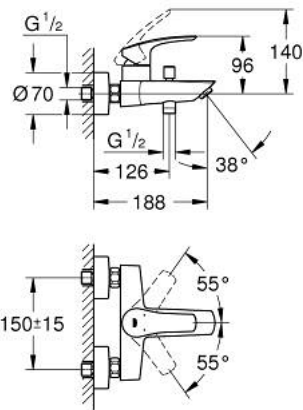

## 33 300 003 EUROSART MONOMANDO PARA BAÑO Y DUCHA 1/2"

### DESCRIPCIÓN DEL PRODUCTO

- Color: Cromo
- Palanca metálica
- GROHE SilkMove Cartucho de discos cerámicos de 35 mm
- Limitador de caudal ajustable
- Limitador ecológico de temperatura
- GROHE LongLife acabado duradero
- Inversor automático: baño/ducha
- Aireador tipo «Mousseur»
- Válvula anti-retorno en la conexión de salida de la ducha 1/2"
- Racores en S
- Florones metálicos
- Edición Profesional

### PIEZAS DE REPUESTO, noviembre 2021 – ahora

- 1: Palanca accionamiento (Número de pedido 48550000)
  - 2: Cartucho (Número de pedido 46374000)
  - 3: Mando del inversor (Número de pedido 64309000)
  - 4: Mousseur completo (Número de pedido 13941000)
  - 5: Inversor (Número de pedido 65655000)
  - 6: Racor con Válvula anti-retorno (Número de pedido 08565000)
  - 7: Racor en S (Número de pedido 12662000)
  - 8: Juego de 2 prolongaciones  
para racores  
Longitud: 20 mm. (Número de pedido 0713000M)\*
  - 9: Llave para desmontaje (Número de pedido 19332000)\*
  - 10: Llave para tuercas 3/4" (Número de pedido 19377000)\*
- \*Accesorios especiales