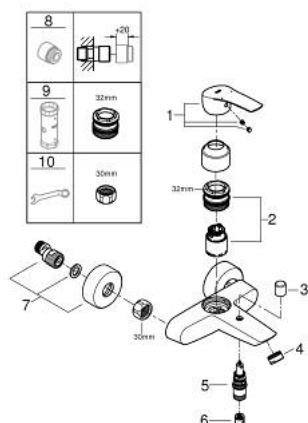

## 33 300 003 EUROSART MONOMANDO PARA BAÑO Y DUCHA 1/2"

### DESCRIPCIÓN DEL PRODUCTO

- Color: Cromo
- Palanca metálica
- GROHE SilkMove Cartucho de discos cerámicos de 35 mm
- Limitador de caudal ajustable
- Limitador ecológico de temperatura
- GROHE LongLife acabado duradero
- Inversor automático: baño/ducha
- Aireador tipo «Mousseur»
- Válvula anti-retorno en la conexión de salida de la ducha 1/2"
- Racores en S
- Florones metálicos
- Edición Profesional

### PIEZAS DE REPUESTO, noviembre 2021 – ahora

- 1: Palanca accionamiento (Número de pedido 48550000)
  - 2: Cartucho (Número de pedido 46374000)
  - 3: Mando del inversor (Número de pedido 64309000)
  - 4: Mousseur completo (Número de pedido 13941000)
  - 5: Inversor (Número de pedido 65655000)
  - 6: Racor con Válvula anti-retorno (Número de pedido 08565000)
  - 7: Racor en S (Número de pedido 12662000)
  - 8: Juego de 2 prolongaciones  
para racores  
Longitud: 20 mm. (Número de pedido 0713000M)\*
  - 9: Llave para desmontaje (Número de pedido 19332000)\*
  - 10: Llave para tuercas 3/4" (Número de pedido 19377000)\*
- \*Accesorios especiales