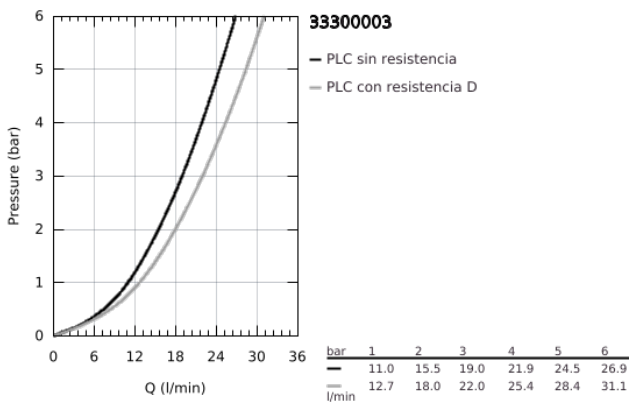

### DESCRIPCIÓN DEL PRODUCTO

- Color: Cromo
- Palanca metálica
- GROHE SilkMove Cartucho de discos cerámicos de 35 mm
- Limitador de caudal ajustable
- Limitador ecológico de temperatura
- GROHE LongLife acabado duradero
- Inversor automático: baño/ducha
- Aireador tipo «Mousseur»
- Válvula anti-retorno en la conexión de salida de la ducha 1/2"
- Racores en S
- Florones metálicos
- Edición Profesional