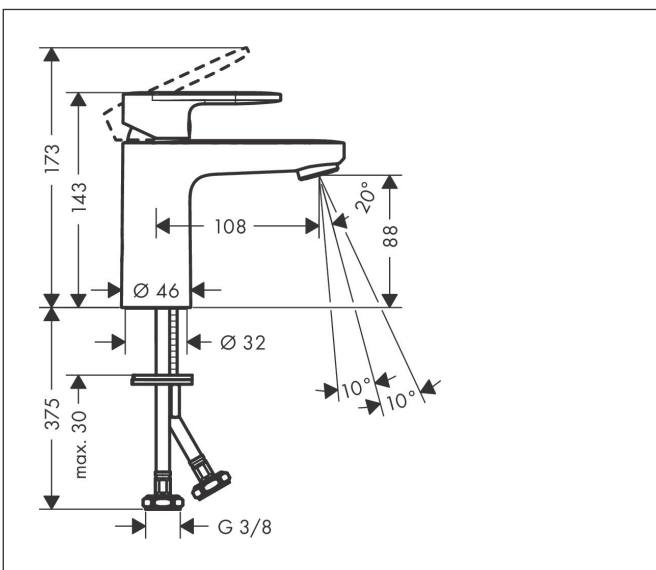

Marca **hansgrohe**
 Nombre producto **Vernis Blend** Mezclador monomando de lavabo 100 sin vaciador automático
 Referencia producto 71580000
 Acabado Cromo

Imagen producto

Características

- ComfortZone: 100
- Proyección: 108 mm
- Altura del caño: 88 mm
- Modelo de manecilla: manecilla plana
- Chorro giratorio ajustable
- Cantidad de caudal máximo a 3 bar: 5 l/min
- Taxonomía UE: máx. 6 l/min - Substantial Contribution (SC) posible

Dibujos

Tecnología

Certificados

Marca hansgrohe
 Nombre producto **Vernis Blend** Mezclador monomando de lavabo 100 sin vaciador automático
 Referencia producto 71580000
 Acabado Cromo

Diagrama de caudales