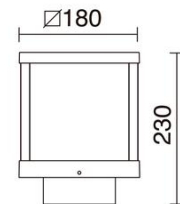

FUENTES DE LUZ

LED COB

Flujo nominal	1300lm
Flujo total	870lm
Potencia de la fuente de luz	12 W
Temperatura de color	3000K
CRI	80
Consistencia de color	4 SDCM
Eficiencia energética	F (3000K)