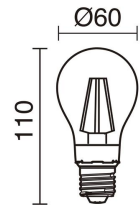

Aplique KIRA IP54 E27 2x20W Gris

Dopo

ACCESORIOS RECOMENDADOS

632C-L0506B-01	Voltaje de entrada	110-240V AC
Lámpara LED FILAMENT E27 LED Bulb 6W 800lm(800lm) CRI80 2700K 360°	Frecuencia	50/60
	Potencia (W)	6,0
	IP	IP20
	Clase eléctrica	Clase I