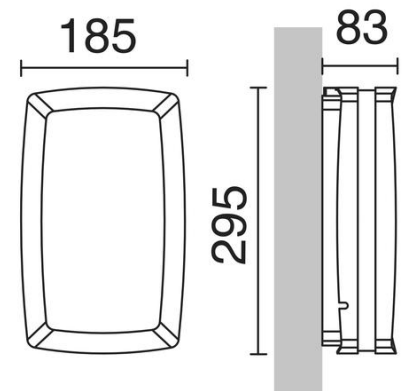

#### DATOS GENERALES

Categoría	Superficie
Familia	Kira
Acabado	[03] Gris
Ubicación	Exterior
Instalación	Pared, Techo
Material del cuerpo	Aluminio
Material del difusor	Policarbonato opalizado
ETIM class	EC002892
EAN	8435256558494

#### FUENTES DE LUZ

LED Bulb	
Lámpara incluida	No
TC-TSE	
Potencia de la fuente de luz	(2x) 20 W
Lámpara incluida	No

#### DATOS TÉCNICOS

Dimensiones	Altura x Anchura x Longitud (mm): 295 x 185 x 83
IP	IP54
Clase eléctrica	Clase I
Frecuencia	50/60 Hz
Voltaje de entrada	110-240V AC V
Equipo auxiliar	Sin equipo no precisa
Peso	1,3 Kg
Salidas de cable	1
Categoría ECORAE I	CAT-B
ECORAE I	0,5
Superficies inflamables	Sí