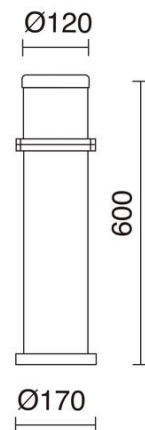

FUENTES DE LUZ

LED Bulb	
Lámpara incluida	No
TC-TSE	
Potencia de la fuente de luz	23 W
Lámpara incluida	No

HACES DE LUZ

Haz	Rotosimétrica
-----	---------------

DATOS TÉCNICOS

Dimensiones	Altura x Anchura x Longitud (mm): 600 x 170 x 170
IP	IP55
Clase eléctrica	Clase I
Frecuencia	50/60 Hz
Voltaje de entrada	110-240V AC V
Equipo auxiliar	Sin equipo no precisa
Peso	4,55 Kg
Salidas de cable	1
Categoría ECORAE I	CAT-B
ECORAE I	0,5
Superficies inflamables	Si