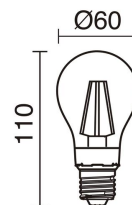

FUENTES DE LUZ

LED Bulb	
Lámpara incluida	No
TC-TSE	
Potencia de la fuente de luz	23 W
Lámpara incluida	No

HACES DE LUZ

Haz	Rotosimétrica
-----	---------------

DATOS TÉCNICOS

Dimensiones	Altura x Anchura x Longitud (mm): 600 x 170 x 170
IP	IP55
Clase eléctrica	Clase I
Frecuencia	50/60 Hz
Voltaje de entrada	110-240V AC V
Equipo auxiliar	Sin equipo no precisa
Peso	4,55 Kg
Salidas de cable	1
Categoría ECORAE I	CAT-B
ECORAE I	0,5
Superficies inflamables	Si

OMO

228C-G05X1A-05

 **NOVOLUX**
LIGHTING

Baliza OMO IP55 E27 23W 600mm Verde

Dopo

ACCESORIOS RECOMENDADOS

632C-L0506B-01	Voltaje de entrada	110-240V AC
Lámpara LED FILAMENT E27	Frecuencia	50/60
LED Bulb 6W 800lm(800lm)	Potencia (W)	6,0
CRI80 2700K 360°	IP	IP20
	Clase eléctrica	Clase I