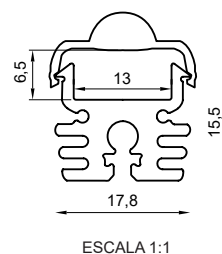

Ficha técnica

PROFILES - SURFACE

Nombre	LINE18
Referencia	LINE18xx
Potencia	30W/m máxima potencia de LED soportada
Descripción	Perfil de aluminio para superficie anodizado gris de alta calidad. Adecuado para el uso de tiras flexibles de LED. Disponible en barras de hasta 4m
Aplicaciones	Generar líneas de luz de alta potencia en superficies o baños de pared gracias a su lente de 30°

	REFERENCIA	DESCRIPCIÓN	MATERIAL
	LINE1807	Perfil LINE18 1m anodizado plata mate	Aluminio
	LINE1802	Perfil LINE18 1m anodizado negro	Aluminio
	LINE1801	Perfil LINE18 1m lacado blanco	Aluminio
	LINE18D30	Difusor lente 30° 1m	Metacrilato
	LINE18DC	Difusor transparente 1m	PC
	LINE18DF	Difusor glaseado 1m	PC
	LINE18DO	Difusor blanco opal 1m	PC
	LINE18T07	Tapa final sin agujero plata anodi. mate	Aluminio
	LINE18T02	Tapa final sin agujero anodizada negra	Aluminio
	LINE18T01	Tapa final sin agujero lacada blanca	Aluminio
	LINE18TA07	Tapa final con agujero anodi. plata mate	Aluminio
	LINE18TA02	Tapa final con agujero anodizada negra	Aluminio
	LINE18TA01	Tapa final con agujero lacada blanca	Aluminio
	LINE18S	Soporte	Acero
	LINE18S15	Soporte 15°	PVC
	LINE18S30	Soporte 30°	PVC
	LINE18S45	Soporte 45°	PVC
	LINESB07	Soporte basculante LINE 7/15/18	Acero