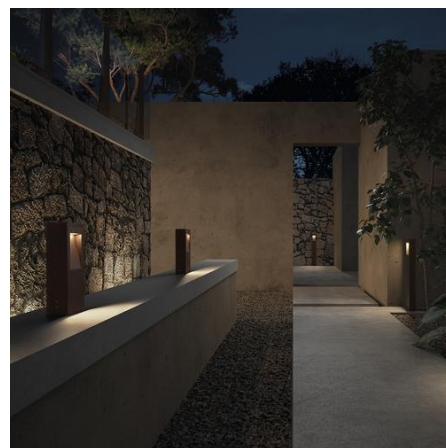

DATOS GENERALES

Categoría	Balizas y columnas
Familia	Dain
Acabado	[02] Negro
Ubicación	Exterior
Instalación	Suelo
Material del cuerpo	Aluminio, Termoplástico
Material del difusor	Termoplástico opal
Material del marco	Aluminio
Material del reflector	Termoplástico
ETIM class	EC000301
EAN	8433264159719

FUENTES DE LUZ

LED SMD	
Flujo nominal	500lm
Flujo total	225lm
Potencia de la fuente de luz	4,5 W
Temperatura de color	3000K
CRI	80
Consistencia de color	3 SDCM
Eficiencia energética	F (3000K)

HACES DE LUZ

Haz	53° - Asimétrica directa

DATOS TÉCNICOS

Dimensiones	Altura x Anchura x Profundidad (mm): 300 x 100 x 70
IP	IP66
IK	09
Clase eléctrica	Clase I
Frecuencia	50/60 Hz
Voltaje de entrada	220-240V AC V
Horas de vida	50.000 h
LED de duración L	80
LED de duración B	10
Peso	0,6 Kg
Longitud del cable conductor	170,0 mm
Caja de empotrar incluida	Sí
Categoría ECORAE I	LED-A
Grupo de riesgo fotobiológico	RGI