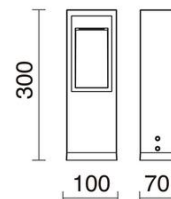

FUENTES DE LUZ

LED SMD	
Flujo nominal	500lm
Flujo total	225lm
Potencia de la fuente de luz	4,5 W
Temperatura de color	3000K
CRI	80
Consistencia de color	3 SDCM
Eficiencia energética	F (3000K)