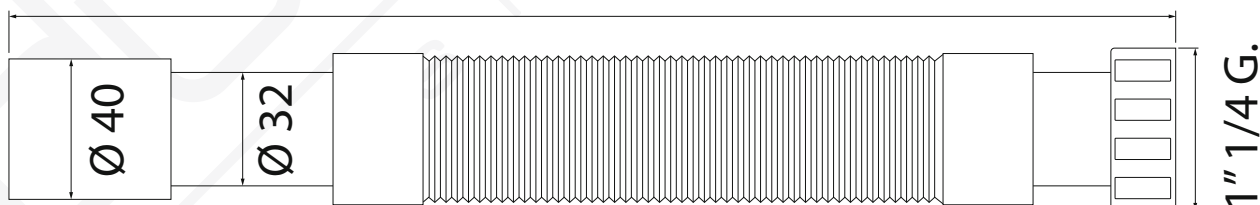

320 mín - 685 máx