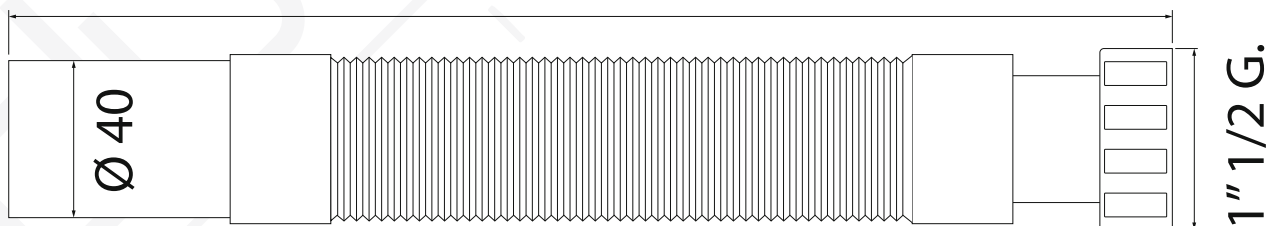

285 mín - 665 máx