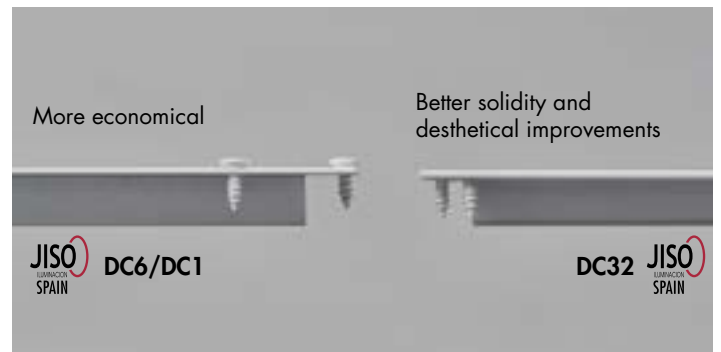

Documentos / Documents / Des documents

[Instrucciones de Instalación / Installation Instructions / Instructions d'Installation](#)