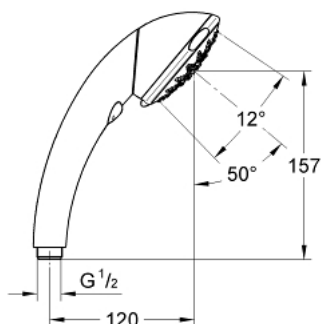

### DESCRIPCIÓN DEL PRODUCTO

- Color: Cromo
- Tipos de chorro: normal, concentrado, lluvia, masaje y champagne
- Exclusivo cabezal "RotaHead": rotatorio 360°
- GROHE EcoJoy limitador de caudal 9 l/min
- GROHE LongLife acabado duradero
- Sistema antical GROHE SpeedClean
- Conducto interno del agua protegido para mayor durabilidad
- Sistema de montaje universal, adaptable a todos los flexos estándares