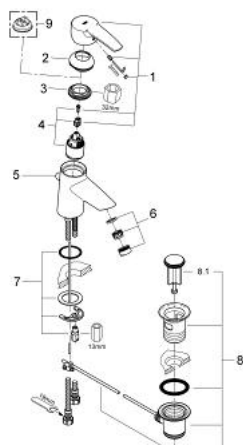

33 552 001 **EUROSTYLE MONOMANDO DE LAVABO 1/2"**
TAMAÑO S

PIEZAS DE REPUESTO, agosto 2008 – ahora

- 1: Palanca accionamiento (Número de pedido 46577000)
- 2: Carcasa (Número de pedido 46570000)
- 3: Unión atornillada (Número de pedido 46460000)
- 4: Cartucho (Número de pedido 46374000)
- 5: Varilla del vaciador (Número de pedido 06329000)
- 6: Mousseur completo (Número de pedido 13929000)
- 7: Juego fijación (Número de pedido 46249000)
- 8: Vaciador automático 1 1/4" (Número de pedido 28915000)
- 8.1: Tapón del vaciador (Número de pedido 45210000)
- 9: Limitador de temperatura (Número de pedido 46375000)*