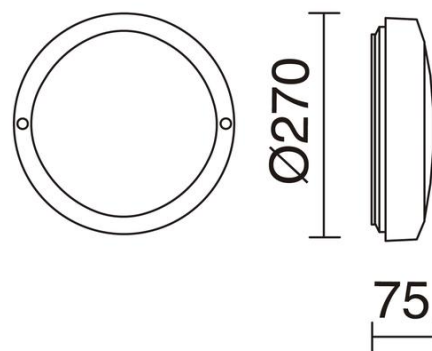

PAMPERO

232A-G05X1A-01

Aplique PAMPERO IP65 E27 11W Blanco

Dopo

Familia Pampero, aplique de exterior apto para instalación en pared y techo. Su estructura redonda está fabricada en aluminio y cuenta con un cristal mate. Disponible en acabados blanco y gris. Incorpora un casquillo E27 compatible con bombillas LED de hasta 11W (bombilla no incluida), IP65.

DATOS GENERALES

Categoría	Superficie
Familia	Pampero
Acabado	[01] Blanco
Ubicación	Exterior
Instalación	Pared, Techo
Material del cuerpo	Aluminio
Material del difusor	Cristal matizado
ETIM class	EC002892
EAN	8435258629727

FUENTES DE LUZ

LED Bulb

Lámpara incluida	No
TC-TSE	
Potencia de la fuente de luz	11 W
Lámpara incluida	No

HACES DE LUZ

Haz	Simétrica directa
-----	-------------------

DATOS TÉCNICOS

Dimensiones	Altura x Anchura x Longitud (mm): 270 x 270 x 75
IP	IP65
Clase eléctrica	Clase I
Frecuencia	50/60 Hz
Voltaje de entrada	110-240V AC V
Equipo auxiliar	Sin equipo no precisa
Peso	1,55 Kg
Salidas de cable	1
Categoría ECORAE I	CAT-B
ECORAE I	0,5
Superficies inflamables	Sí