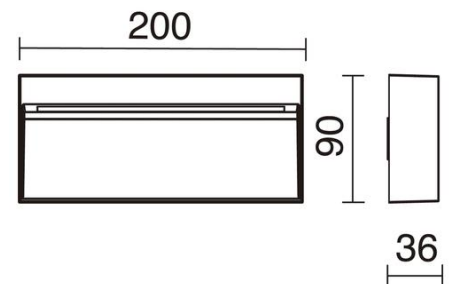

#### DATOS GENERALES

Categoría	Superficie
Familia	Abar
Acabado	[01] Blanco
Ubicación	Exterior
Instalación	Pared
Material del cuerpo	Aluminio
Material del difusor	Policarbonato opalizado
Material del marco	Aluminio
ETIM class	EC000481
EAN	8435258618738

#### HACES DE LUZ

Haz	60° - Asimétrica directa
-----	--------------------------

#### DATOS TÉCNICOS

Dimensiones	Longitud x Anchura x Altura (mm): 200 x 36 x 90
IP	IP54
Clase eléctrica	Clase I
Frecuencia	50/60 Hz
Voltaje de entrada	220-240V AC V
Corriente de salida	350 mA
Factor de potencia	0,8
Equipo auxiliar	Electrónico
Marca del equipo auxiliar	Kegu
Horas de vida	25.000 h
LED de duración L	80
LED de duración B	50
Peso	47,0 Kg
Salidas de cable	1
Categoría ECORAE I	LED-A
ECORAE I	0,15