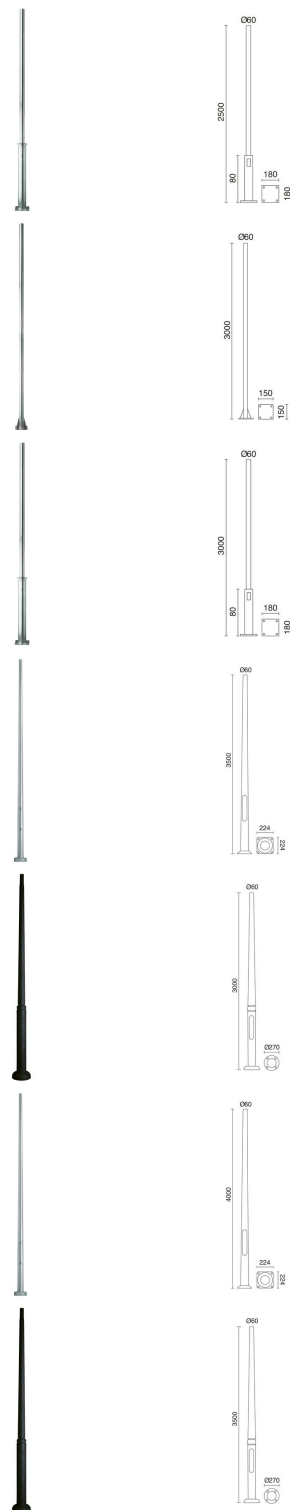

HACES DE LUZ

Haz	Difusa
-----	--------

DATOS TÉCNICOS

Dimensiones	Altura x Anchura x Longitud (mm): 500 x 500 x 500
Clase eléctrica	-
Temperatura del hilo incandescente	850,0 °C
Peso	2,05 Kg
Categoría ECORAE I	-

C03B-32-39

Poste TopØ60 POSTES
3000mm Aluminio
anodizado

C06A-31-02

Poste TopØ60 POSTES
2000mm Negro

C06B-31-02

Poste TopØ60 POSTES
2400mm Negro

C30B-31-38

Baliza TopØ60 POSTES
without registration Acero
cincado

C30F-31-38

Poste TopØ60 POSTES
without registration
3000mm Acero cincado

C30F-32-38

Poste TopØ60 POSTES with
registration 3000mm
Acero cincado

C03C-32-39

Poste TopØ60 POSTES
3500mm Aluminio
anodizado

C04A-32-02

Poste TopØ60 POSTES
Resina Mod. 3000mm
Negro

C03D-32-39

Poste TopØ60 POSTES
4000mm Aluminio
anodizado

C04B-32-02

Poste TopØ60 POSTES
Resina Mod. 3500mm
Negro

Globo prismático GLOBOS Transparente

Dopo

A02B-004-00	Material	Acero
-------------	----------	-------