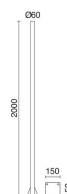

HACES DE LUZ

Haz	Difusa
-----	--------

DATOS TÉCNICOS

Dimensiones	Altura x Anchura x Longitud (mm): 500 x 500 x 500
Clase eléctrica	-
Temperatura del hilo incandescente	850,0 °C
Peso	2,05 Kg
Categoría ECORAE I	-

C03B-32-39

Poste TopØ60 POSTES
3000mm Aluminio
anodizado

C06A-31-02

Poste TopØ60 POSTES
2000mm Negro

C06B-31-02

Poste TopØ60 POSTES
2400mm Negro

C30B-31-38

Baliza TopØ60 POSTES
without registration Acero
cincado

C30D-31-38

Poste TopØ60 POSTES
without registration
2000mm Acero cincado

C30E-31-38

Poste TopØ60 POSTES
without registration
2500mm Acero cincado

Globo prismático GLOBOS Transparente

Dopo

C30E-32-38

Poste TopØ60 POSTES with
registration 2500mm
Acero cincado