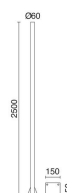

HACES DE LUZ

Haz	Difusa
-----	--------

DATOS TÉCNICOS

Dimensiones	Altura x Anchura x Longitud (mm): 500 x 500 x 500
Clase eléctrica	-
Temperatura del hilo incandescente	850,0 °C
Peso	2,05 Kg
Categoría ECORAE I	-

C03B-32-39

Poste TopØ60 POSTES
3000mm Aluminio
anodizado

C06A-31-02

Poste TopØ60 POSTES
2000mm Negro

C06B-31-02

Poste TopØ60 POSTES
2400mm Negro

C30B-31-38

Baliza TopØ60 POSTES
without registration Acero
cincado

C30D-31-38

Poste TopØ60 POSTES
without registration
2000mm Acero cincado

C30E-31-38

Poste TopØ60 POSTES
without registration
2500mm Acero cincado

Globo prismático GLOBOS Transparente

Dopo

C30E-32-38

Poste TopØ60 POSTES with
registration 2500mm
Acero cincado