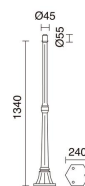

Globo de baja contaminación lumínica GLOBOS Transparente

Dopo

C07A-11-02

Poste clásico TopØ45
POSTES 1340mm Negro