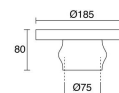

B12I-G05X1A-02	Voltaje de entrada	110-240V AC
Luminaria para poste GLOBOS IP44 E27 70W 400mm Negro	Frecuencia	50/60
	IP	IP44
	Clase eléctrica	Clase I