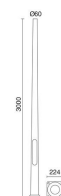

C03B-32-39
Poste TopØ60 POSTES 3000mm Aluminio anodizado