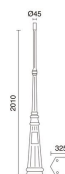

C07C-12-01

Poste clásico TopØ45
POSTES 2010mm Blanco