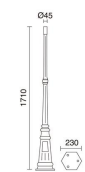

C07B-12-02

Poste clásico TopØ45
POSTES 1710mm Negro