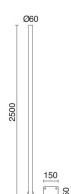

C30E-31-38

Poste TopØ60 POSTES
without registration
2500mm Acero cincado