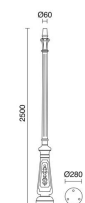

C10A-31-02

Poste clásico TopØ60
POSTES Resina Class.
2500mm Negro