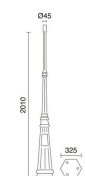

#### DATOS TÉCNICOS

Dimensiones	Altura x Anchura x Longitud (mm): 300 x 300 x 300
Clase eléctrica	-
Temperatura del hilo incandescente	850,0 °C
Peso	0,55 Kg
Salidas de cable	1
Categoría ECORAE I	-
Destornillador eléctrico	Si

#### C07C-12-01

Poste clásico TopØ45  
POSTES 2010mm Blanco

#### C07B-12-02

Poste clásico TopØ45  
POSTES 1710mm Negro

#### C07C-12-02

Poste clásico TopØ45  
POSTES 2010mm Negro