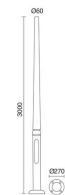

C04A-32-02

Poste TopØ60 POSTES
Resina Mod. 3000mm
Negro