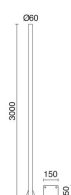

C30F-31-38

Poste TopØ60 POSTES
without registration
3000mm Acero cincado