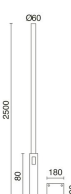

C30E-32-38

Poste TopØ60 POSTES with
registration 2500mm
Acero cincado