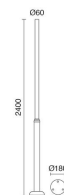

Globo de baja contaminación lumínica GLOBOS Transparente

Dopo

C06B-31-02

Poste TopØ60 POSTES
2400mm Negro