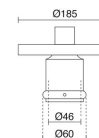

B12L-G05X1A-02	Voltaje de entrada	110-240V AC
Luminaria para poste GLOBOS IP44 E27 400mm Negro	Frecuencia	50/60
	IP	IP44
	Clase eléctrica	Clase I