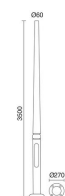

C04B-32-02

Poste TopØ60 POSTES
Resina Mod. 3500mm
Negro