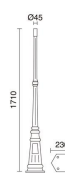

C07B-12-01

Poste clásico TopØ45
POSTES 1710mm Blanco