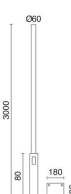

C30F-32-38

Poste TopØ60 POSTES with
registration 3000mm
Acero cincado