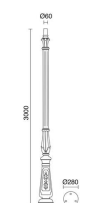

C10B-31-02

Poste clásico TopØ60
POSTES Resina Class.
3000mm Negro