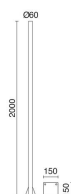

C30D-31-38

Poste TopØ60 POSTES
without registration
2000mm Acero cincado