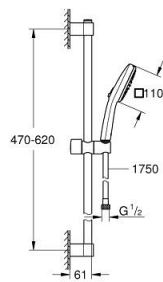

## 26 748 003 TEMPESTA CUBE 110 CONJUNTO DE DUCHA CON BARRA 2 CHORROS

### DESCRIPCIÓN DEL PRODUCTO

- Color: Cromo
- Compuesto por:
  - Teleducha Tempesta Cube 110 (26 746)
  - Tipos de chorro: Rain, Jet
  - Barra de ducha de 60 cm (27 523)
  - Caudal máximo a 3 bars: 7,4 l/min
  - Flexo «Relaxaflex» de 1,75 m (28 154)
  - Tecnología GROHE EcoJoy ahorro de agua con el máximo bienestar
  - GROHE SmartSwitch - fácil rotación del botón circular para seleccionar el chorro deseado
  - GROHE DreamSpray distribución perfecta del agua por todo el cabezal
  - GROHE LongLife acabado duradero
  - GROHE FastFixation (soporte superior ajustable para adaptarlo a los agujeros existentes)
  - Soporte deslizante (girar y ajustar el soporte)
  - Sistema antical GROHE SpeedClean
  - Conducto interno del agua protegido para mayor durabilidad y evitar quemaduras
  - Aro protector de silicona con tecnología ShockProof
  - Edición Profesional

## 26 748 003 TEMPESTA CUBE 110 CONJUNTO DE DUCHA CON BARRA 2 CHORROS

**PIEZAS DE REPUESTO**, abril 2020 – ahora

- 1: Embellecedor (Número de pedido 48607000)
  - 2: Soporte deslizante (Número de pedido 48609000)
  - 3: Embellecedor (Número de pedido 48608000)
  - 4: Filtro (Número de pedido 0700200M)
  - 5: Suplemento posterior barra ducha (Número de pedido 48543001)\*
- \*Accesorios especiales