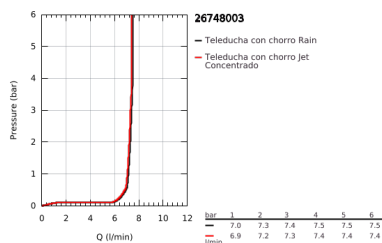

## 26 748 003 TEMPESTA CUBE 110 CONJUNTO DE DUCHA CON BARRA 2 CHORROS

### DESCRIPCIÓN DEL PRODUCTO

- Color: Cromo
- Compuesto por:
  - Teleducha Tempesta Cube 110 (26 746)
  - Tipos de chorro: Rain, Jet
  - Barra de ducha de 60 cm (27 523)
  - Caudal máximo a 3 bars: 7,4 l/min
  - Flexo «Relaxaflex» de 1,75 m (28 154)
  - Tecnología GROHE EcoJoy ahorro de agua con el máximo bienestar
  - GROHE SmartSwitch - fácil rotación del botón circular para seleccionar el chorro deseado
  - GROHE DreamSpray distribución perfecta del agua por todo el cabezal
  - GROHE LongLife acabado duradero
  - GROHE FastFixation (soporte superior ajustable para adaptarlo a los agujeros existentes)
  - Soporte deslizante (girar y ajustar el soporte)
  - Sistema antical GROHE SpeedClean
  - Conducto interno del agua protegido para mayor durabilidad y evitar quemaduras
  - Aro protector de silicona con tecnología ShockProof
  - Edición Profesional