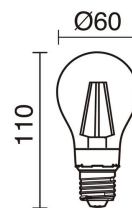

ACCESORIOS RECOMENDADOS

632C-L0506B-01	Voltaje de entrada	110-240V AC
Lámpara LED FILAMENT E27 LED Bulb 6W 800lm(800lm) CRI80 2700K 360°	Frecuencia	50/60
	Potencia (W)	6,0
	IP	IP20
	Clase eléctrica	Clase I

632C-L0506B-02	Voltaje de entrada	110-240V AC
Lámpara LED FILAMENT E27 LED Bulb 6W 800lm(800lm) 4000K 360°	Frecuencia	50/60
	Potencia (W)	6,0
	IP	IP20
	Clase eléctrica	Clase I