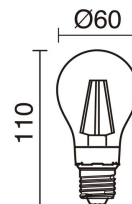

ACCESORIOS RECOMENDADOS

632C-L0506B-01	Voltaje de entrada	110-240V AC
Lámpara LED FILAMENT E27 LED Bulb 6W 800lm(800lm) CRI80 2700K 360°	Frecuencia	50/60
	Potencia (W)	6,0
	IP	IP20
	Clase eléctrica	Clase I

632C-L0506B-02	Voltaje de entrada	110-240V AC
Lámpara LED FILAMENT E27 LED Bulb 6W 800lm(800lm) 4000K 360°	Frecuencia	50/60
	Potencia (W)	6,0
	IP	IP20
	Clase eléctrica	Clase I