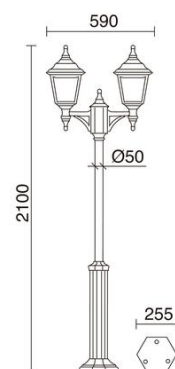

### HAL

Potencia de la fuente de luz (2x) 42 W

Lámpara incluida No

## DATOS TÉCNICOS

Dimensiones	Altura x Anchura x Longitud (mm): 2100 x 250 x 590
IP	IP44
Resistente a la corrosión	Sí
Clase eléctrica	Clase II
Frecuencia	50/60 Hz
Voltaje de entrada	110-240V AC V
Equipo auxiliar	Sin equipo no precisa
Temperatura del hilo incandescente	850,0 °C
Salidas de cable	1
Categoría ECORAE I	CAT-C
ECORAE I	0,7
Anclaje incluido	Sí
Poste incluido	Sí
Superficies inflamables	Sí
Destornillador eléctrico	Sí