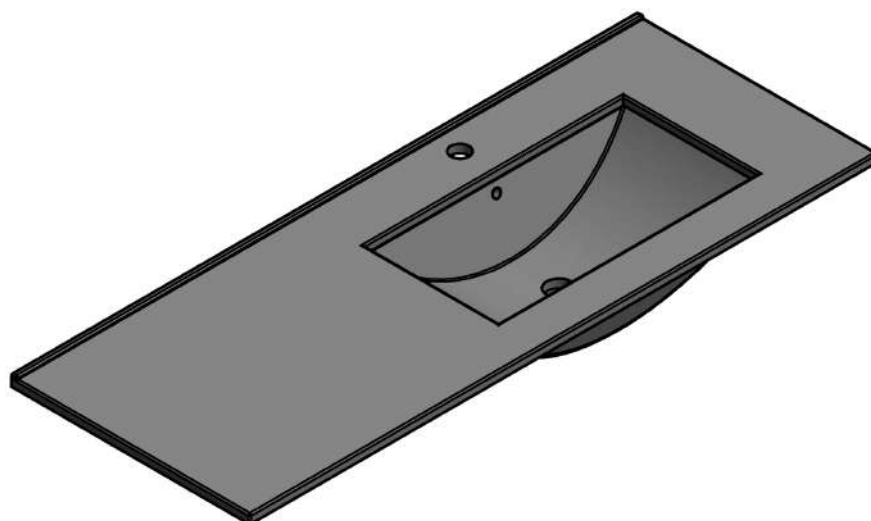

Matériel: Céramique
 Finition: Brillante
 Prof. vasque: 17 cm
 Épaisseur: 1,8 cm
 Largeur vasque: 46 cm

Materiale: Lavabo in ceramica
 Finitura: Lucida
 Prof. vasca: 17 cm
 Spessore: 1,8 cm
 Largh. vasca: 46 cm

50cm · fondo reducido / reduced depth

60cm

60cm · fondo reducido / reduced depth

70cm

70cm · fondo reducido / reduced depth

80cm

80cm · fondo reducido / reduced depth

80cm izquierdo

80cm derecho

90cm izquierdo

90cm derecho

100cm

100cm izquierdo

100cm derecho

120cm doble seno

120cm izquierdo

120cm derecho

140 cm