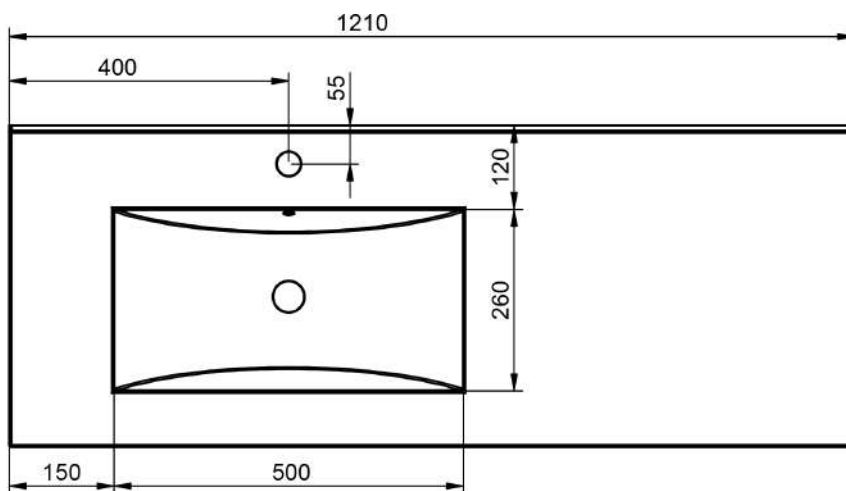

Opciones / Options / Options / Opzioni

Técnico / Technical / Technique / Tecnico

Material: Lavabo cerámico
 Acabado: Brillo
 Prof. seno: 17 cm
 Espesor: 1,8 cm
 Ancho poza: 46 cm

Material: Ceramic washbasin
 Finish: Shiny
 Bowl depth: 17 cm
 Thickness: 1,8 cm
 Bowl width: 46 cm

Matériel: Céramique
 Finition: Brillante
 Prof. vasque: 17 cm
 Épaisseur: 1,8 cm
 Largeur vasque: 46 cm

Materiale: Lavabo in ceramica
 Finitura: Lucida
 Prof. vasca: 17 cm
 Spessore: 1,8 cm
 Largh. vasca: 46 cm

80cm derecho

90cm izquierdo

90cm derecho

100cm

100cm izquierdo

100cm derecho

120cm doble seno

120cm izquierdo

120cm derecho

140 cm