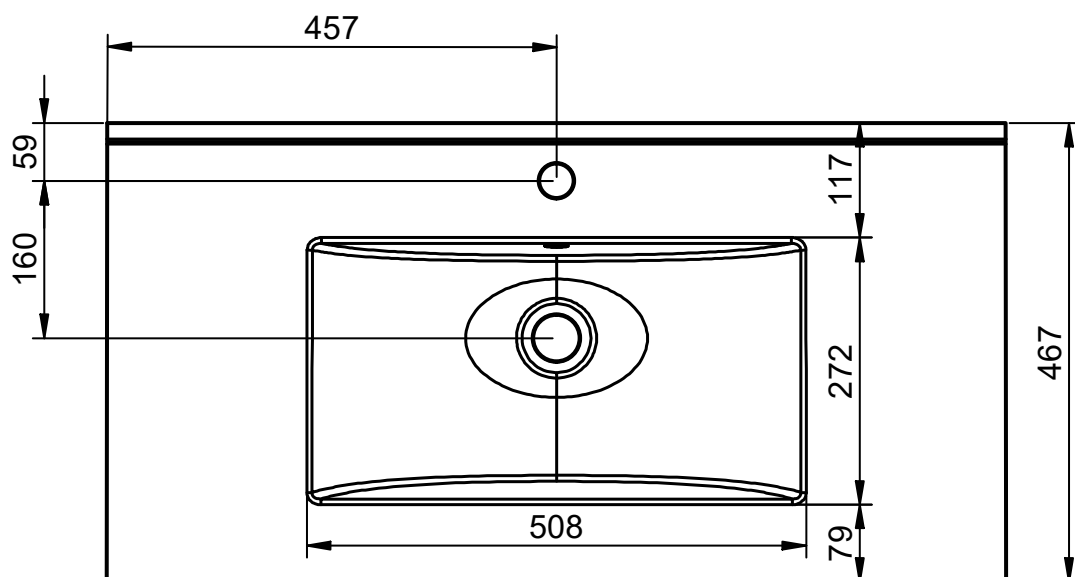

Matériel: Céramique
 Finition: Brillante
 Prof. vasque: 17 cm
 Épaisseur: 1,8 cm
 Largeur vasque: 46 cm

Materiale: Lavabo in ceramica
 Finitura: Lucida
 Prof. vasca: 17 cm
 Spessore: 1,8 cm
 Largh. vasca: 46 cm

50cm · fondo reducido / reduced depth

60cm

60cm · fondo reducido / reduced depth

70cm

70cm · fondo reducido / reduced depth

80cm

80cm · fondo reducido / reduced depth

80cm izquierdo

80cm derecho

90cm izquierdo

90cm derecho

100cm

100cm izquierdo

100cm derecho

120cm doble seno

120cm izquierdo

120cm derecho

140 cm