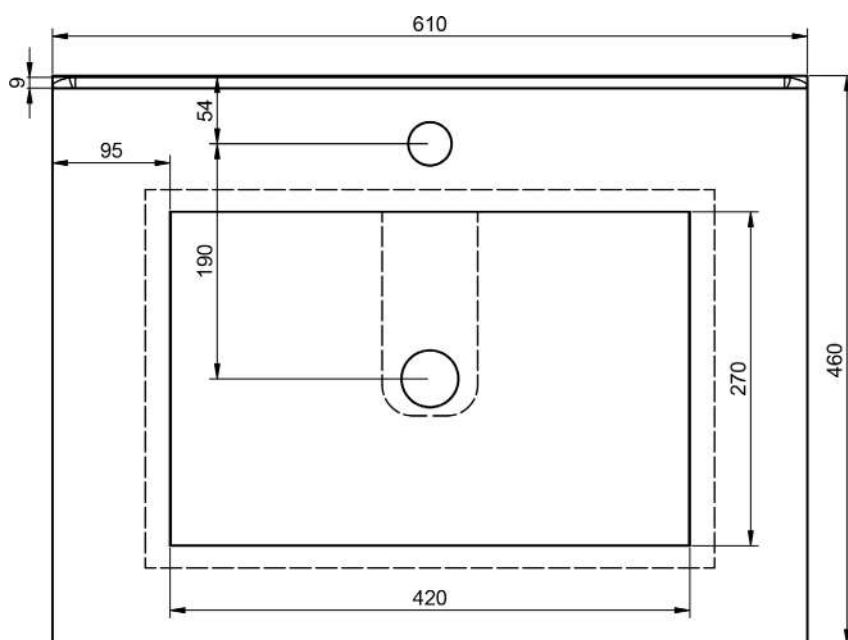

Matériel: Céramique
 Finition: Brillante
 Prof. vasque: 17 cm
 Épaisseur: 1,8 cm
 Largeur vasque: 46 cm

Materiale: Lavabo in ceramica
 Finitura: Lucida
 Prof. vasca: 17 cm
 Spessore: 1,8 cm
 Largh. vasca: 46 cm

50cm · fondo reducido / reduced depth

60cm

60cm · fondo reducido / reduced depth

70cm

70cm · fondo reducido / reduced depth

80cm

80cm · fondo reducido / reduced depth

80cm izquierdo

80cm derecho

90cm izquierdo

90cm derecho

100cm

100cm izquierdo

100cm derecho

120cm doble seno

120cm izquierdo

120cm derecho

140 cm