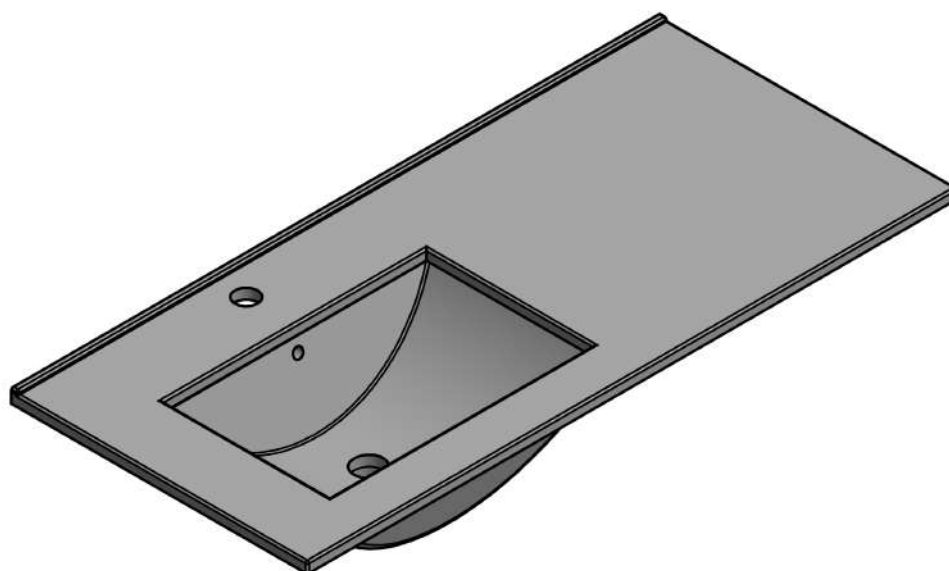

Matériel: Céramique
 Finition: Brillante
 Prof. vasque: 17 cm
 Épaisseur: 1,8 cm
 Largeur vasque: 46 cm

Materiale: Lavabo in ceramica
 Finitura: Lucida
 Prof. vasca: 17 cm
 Spessore: 1,8 cm
 Largh. vasca: 46 cm

50cm · fondo reducido / reduced depth

60cm

60cm · fondo reducido / reduced depth

70cm

70cm · fondo reducido / reduced depth

80cm

80cm · fondo reducido / reduced depth

80cm izquierdo

80cm derecho

90cm izquierdo

90cm derecho

100cm

100cm izquierdo

100cm derecho

120cm doble seno

120cm izquierdo

120cm derecho

140 cm