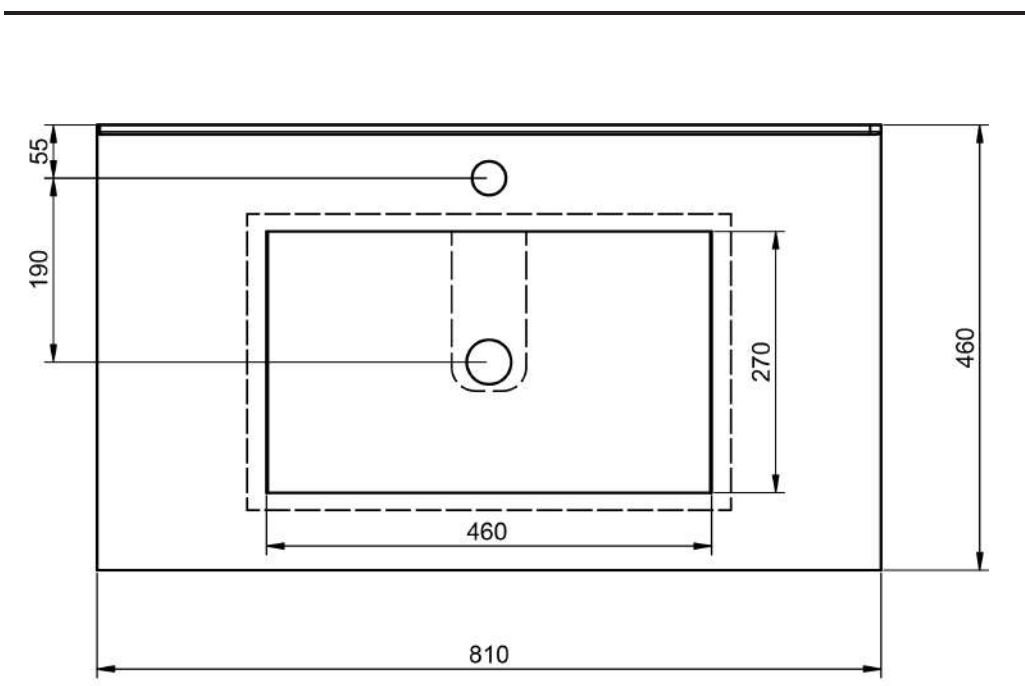

Matériel: Céramique
 Finition: Brillante
 Prof. vasque: 17 cm
 Épaisseur: 1,8 cm
 Largeur vasque: 46 cm

Materiale: Lavabo in ceramica
 Finitura: Lucida
 Prof. vasca: 17 cm
 Spessore: 1,8 cm
 Largh. vasca: 46 cm

50cm · fondo reducido / reduced depth

60cm

60cm · fondo reducido / reduced depth

70cm

70cm · fondo reducido / reduced depth

80cm

80cm · fondo reducido / reduced depth

80cm izquierdo

80cm derecho

90cm izquierdo

90cm derecho

100cm

100cm izquierdo

100cm derecho

120cm doble seno

120cm izquierdo

120cm derecho

140 cm