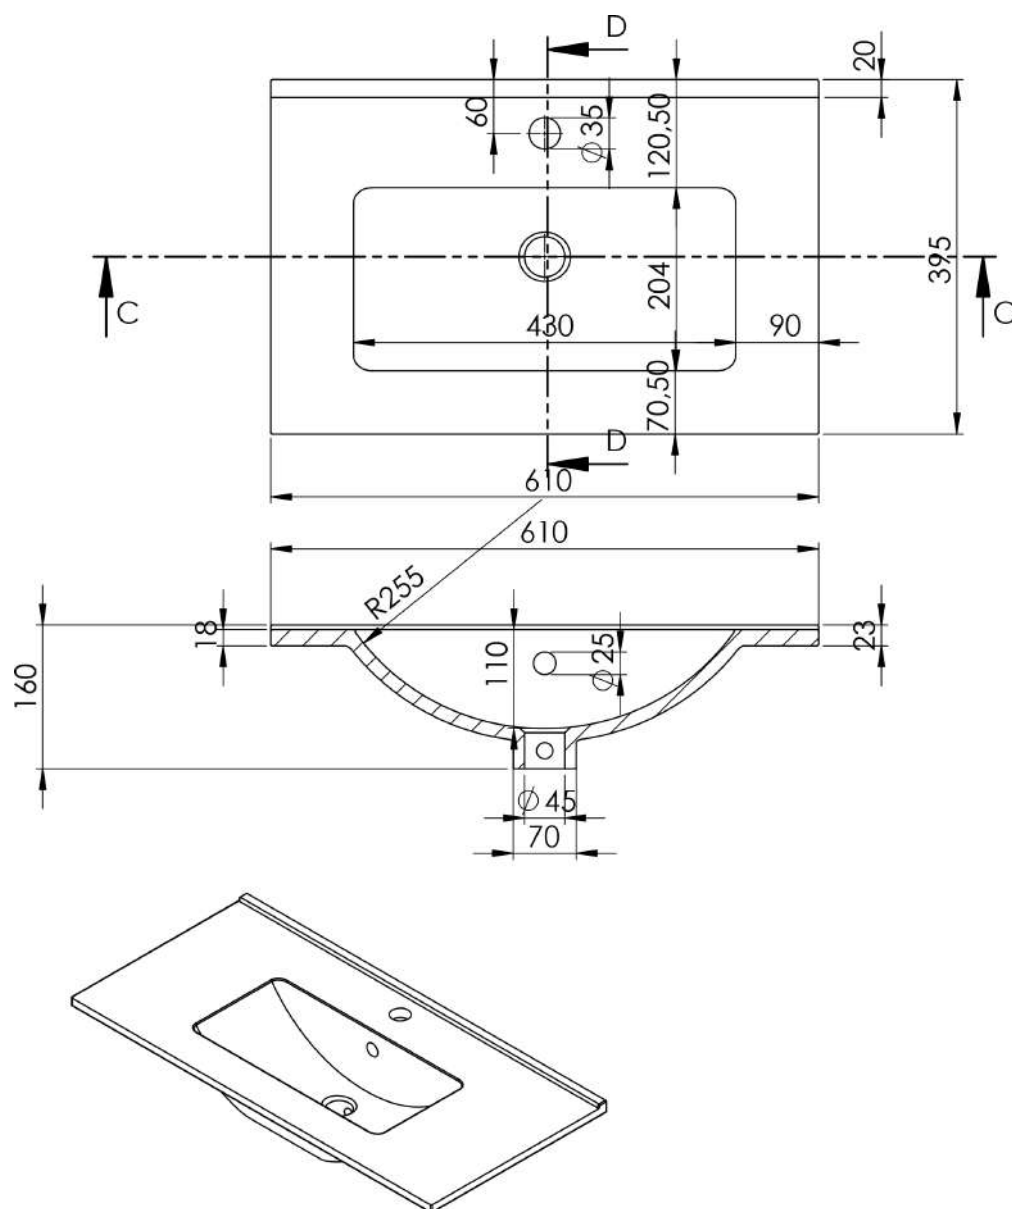

60cm · fondo reducido / reduced depth