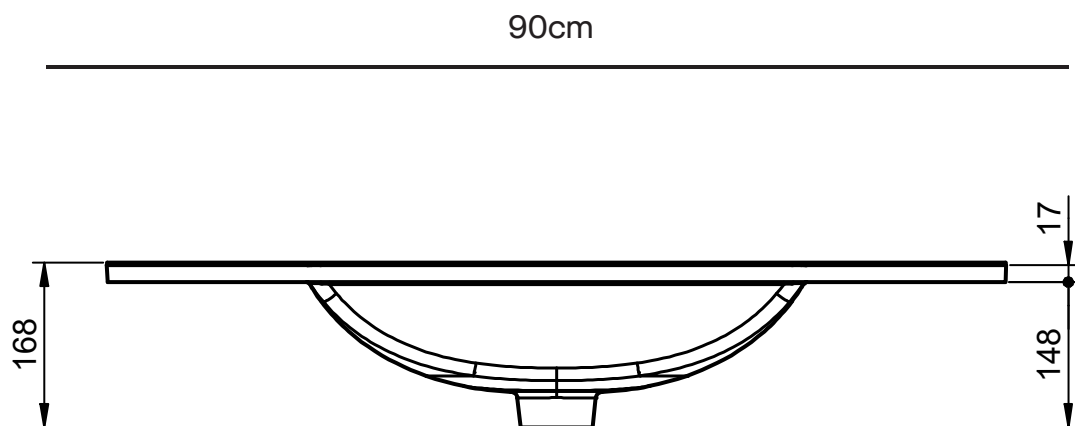

Opciones / Options / Options / Opzioni

Técnico / Technical / Technique / Tecnico

Material: Lavabo cerámico
 Acabado: Brillo
 Prof. seno: 17 cm
 Espesor: 1,8 cm
 Ancho poza: 46 cm

Material: Ceramic washbasin
 Finish: Shiny
 Bowl depth: 17 cm
 Thickness: 1,8 cm
 Bowl width: 46 cm

Matériel: Céramique
 Finition: Brillante
 Prof. vasque: 17 cm
 Épaisseur: 1,8 cm
 Largeur vasque: 46 cm

Materiale: Lavabo in ceramica
 Finitura: Lucida
 Prof. vasca: 17 cm
 Spessore: 1,8 cm
 Largh. vasca: 46 cm

50cm · fondo reducido / reduced depth

60cm

60cm · fondo reducido / reduced depth

70cm

70cm · fondo reducido / reduced depth

80cm

80cm · fondo reducido / reduced depth

80cm izquierdo

80cm derecho

90cm izquierdo

90cm derecho

100cm

100cm izquierdo

100cm derecho

120cm doble seno

120cm izquierdo