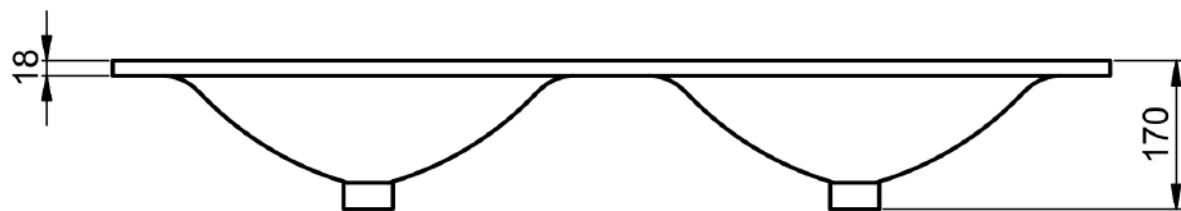

Matériel: Céramique
 Finition: Brillante
 Prof. vasque: 17 cm
 Épaisseur: 1,8 cm
 Largeur vasque: 46 cm

Materiale: Lavabo in ceramica
 Finitura: Lucida
 Prof. vasca: 17 cm
 Spessore: 1,8 cm
 Largh. vasca: 46 cm

50cm · fondo reducido / reduced depth

60cm

60cm · fondo reducido / reduced depth

70cm

70cm · fondo reducido / reduced depth

80cm

80cm · fondo reducido / reduced depth

80cm izquierdo

80cm derecho

90cm izquierdo

90cm derecho

100cm

100cm izquierdo

100cm derecho

120cm doble seno

120cm izquierdo

120cm derecho

140 cm