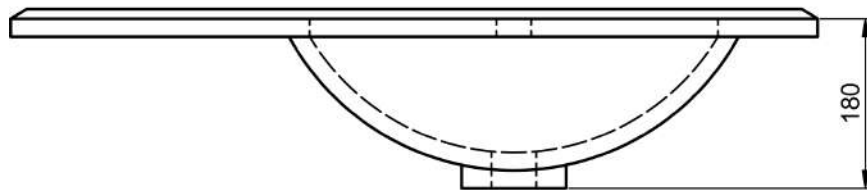

Opciones / Options / Options / Opzioni

Técnico / Technical / Technique / Tecnico

Material: Lavabo cerámico
 Acabado: Brillo
 Prof. seno: 17 cm
 Espesor: 1,8 cm
 Ancho poza: 46 cm

Material: Ceramic washbasin
 Finish: Shiny
 Bowl depth: 17 cm
 Thickness: 1,8 cm
 Bowl width: 46 cm

Matériel: Céramique
 Finition: Brillante
 Prof. vasque: 17 cm
 Épaisseur: 1,8 cm
 Largeur vasque: 46 cm

Materiale: Lavabo in ceramica
 Finitura: Lucida
 Prof. vasca: 17 cm
 Spessore: 1,8 cm
 Largh. vasca: 46 cm

50cm · fondo reducido / reduced depth

60cm

60cm · fondo reducido / reduced depth

70cm

70cm · fondo reducido / reduced depth

80cm

80cm · fondo reducido / reduced depth

80cm izquierdo

80cm derecho

90cm izquierdo

90cm derecho

100cm

100cm izquierdo

100cm derecho

120cm doble seno

120cm izquierdo