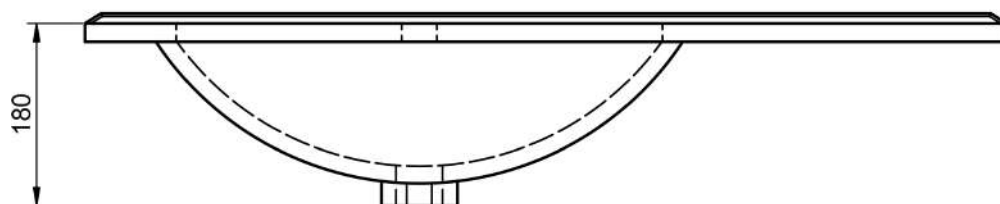

Opciones / Options / Options / Opzioni

Técnico / Technical / Technique / Tecnico

Material: Lavabo cerámico
 Acabado: Brillo
 Prof. seno: 17 cm
 Espesor: 1,8 cm
 Ancho poza: 46 cm

Material: Ceramic washbasin
 Finish: Shiny
 Bowl depth: 17 cm
 Thickness: 1,8 cm
 Bowl width: 46 cm

Matériel: Céramique
 Finition: Brillante
 Prof. vasque: 17 cm
 Épaisseur: 1,8 cm
 Largeur vasque: 46 cm

Materiale: Lavabo in ceramica
 Finitura: Lucida
 Prof. vasca: 17 cm
 Spessore: 1,8 cm
 Largh. vasca: 46 cm

50cm · fondo reducido / reduced depth

60cm

60cm · fondo reducido / reduced depth

70cm

70cm · fondo reducido / reduced depth

80cm

80cm · fondo reducido / reduced depth

80cm izquierdo

80cm derecho

90cm izquierdo

90cm derecho

100cm

100cm izquierdo

100cm derecho

120cm doble seno

120cm izquierdo