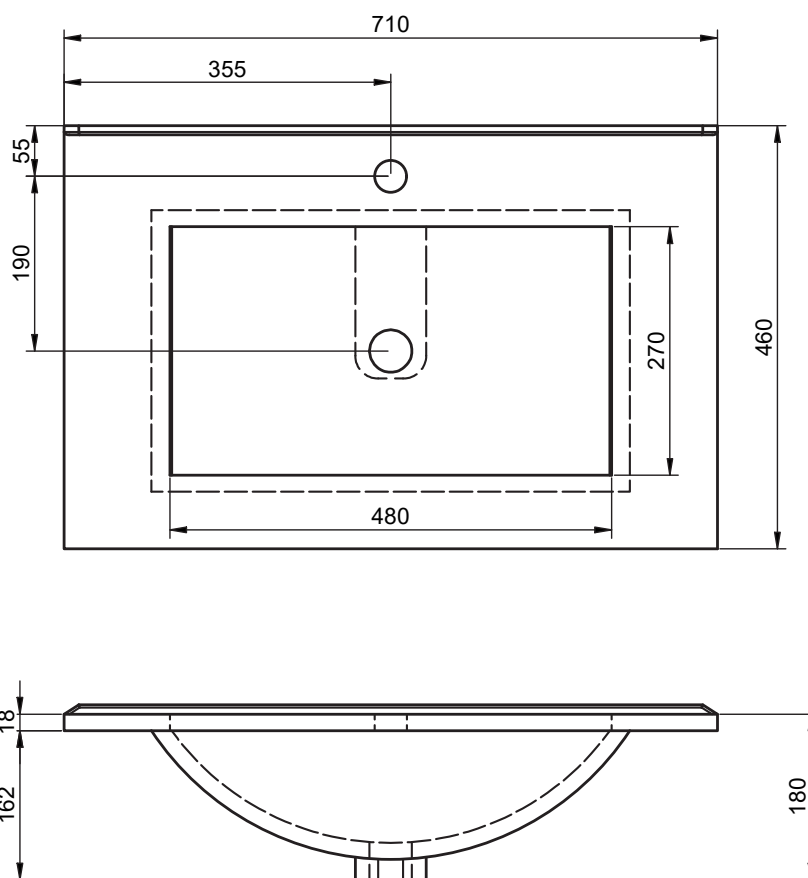

70cm · fondo reducido / reduced depth