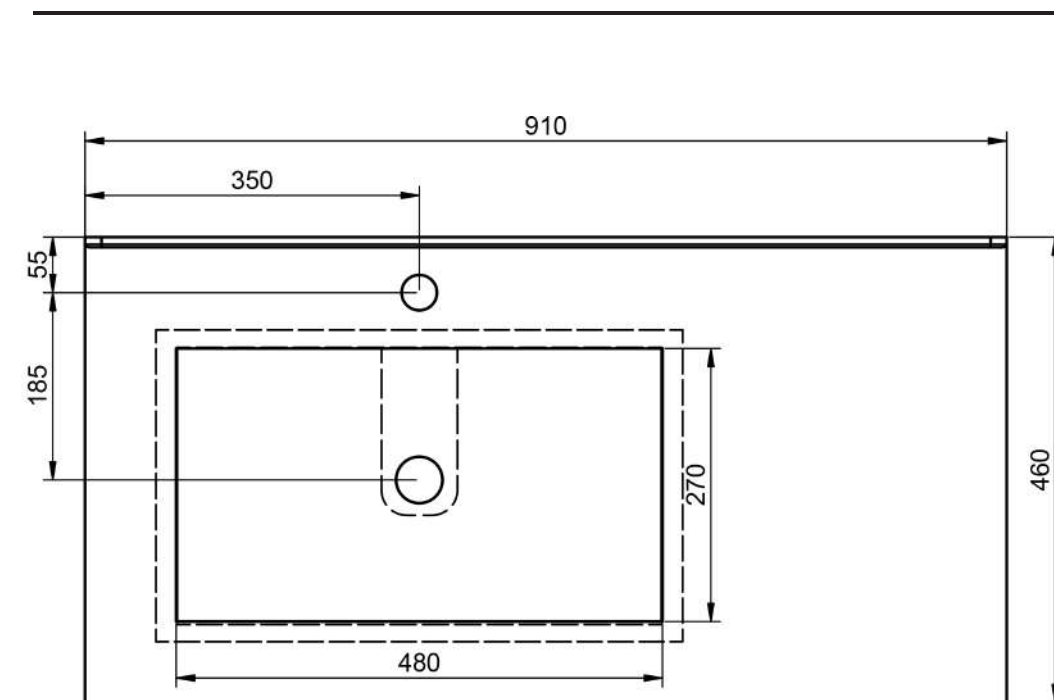

Matériel: Céramique
 Finition: Brillante
 Prof. vasque: 17 cm
 Épaisseur: 1,8 cm
 Largeur vasque: 46 cm

Materiale: Lavabo in ceramica
 Finitura: Lucida
 Prof. vasca: 17 cm
 Spessore: 1,8 cm
 Largh. vasca: 46 cm

50cm · fondo reducido / reduced depth

60cm

60cm · fondo reducido / reduced depth

70cm

70cm · fondo reducido / reduced depth

80cm

80cm · fondo reducido / reduced depth

80cm izquierdo

80cm derecho

90cm izquierdo

90cm derecho

100cm

100cm izquierdo

100cm derecho

120cm doble seno

120cm izquierdo

120cm derecho

140 cm