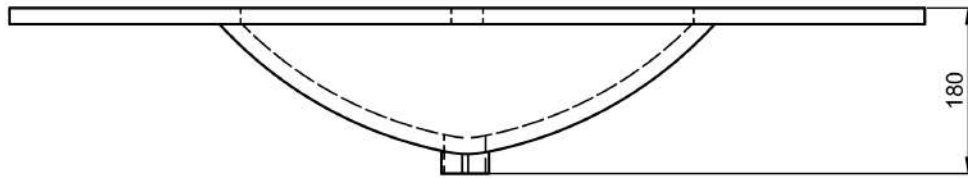

Matériel: Céramique
 Finition: Brillante
 Prof. vasque: 17 cm
 Épaisseur: 1,8 cm
 Largeur vasque: 46 cm

Materiale: Lavabo in ceramica
 Finitura: Lucida
 Prof. vasca: 17 cm
 Spessore: 1,8 cm
 Largh. vasca: 46 cm

50cm · fondo reducido / reduced depth

60cm

60cm · fondo reducido / reduced depth

70cm

70cm · fondo reducido / reduced depth

80cm

80cm · fondo reducido / reduced depth

80cm izquierdo

80cm derecho

90cm izquierdo

90cm derecho

100cm

100cm izquierdo

100cm derecho

120cm doble seno

120cm izquierdo

120cm derecho

140 cm