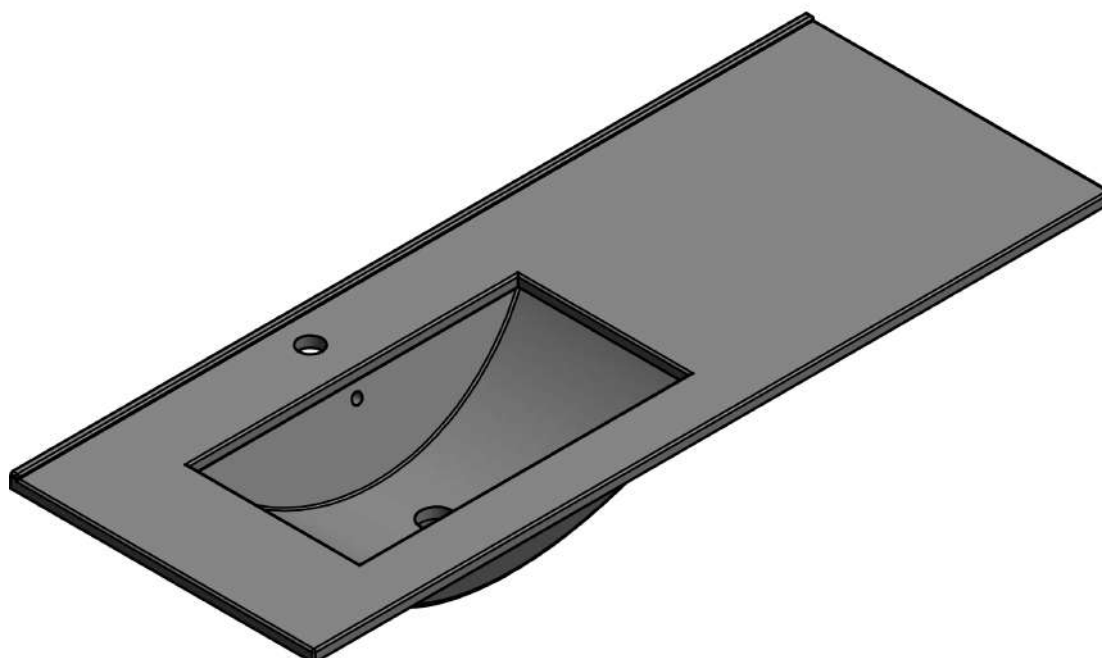

Matériel: Céramique
 Finition: Brillante
 Prof. vasque: 17 cm
 Épaisseur: 1,8 cm
 Largeur vasque: 46 cm

Materiale: Lavabo in ceramica
 Finitura: Lucida
 Prof. vasca: 17 cm
 Spessore: 1,8 cm
 Largh. vasca: 46 cm

50cm · fondo reducido / reduced depth

60cm

60cm · fondo reducido / reduced depth

70cm

70cm · fondo reducido / reduced depth

80cm

80cm · fondo reducido / reduced depth

80cm izquierdo

80cm derecho

90cm izquierdo

90cm derecho

100cm

100cm izquierdo

100cm derecho

120cm doble seno

120cm izquierdo

120cm derecho

140 cm