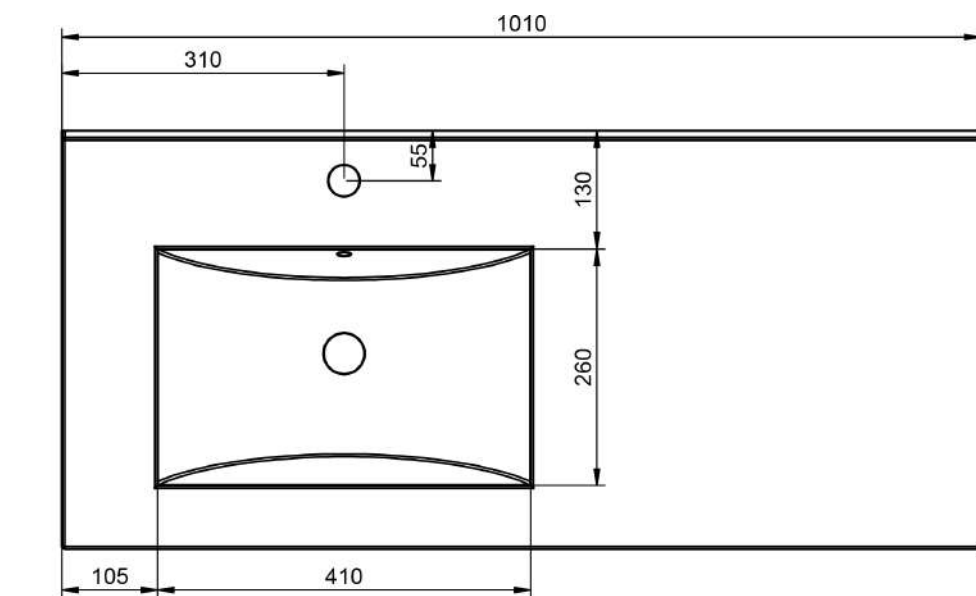

Opciones / Options / Options / Opzioni

Técnico / Technical / Technique / Tecnico

Material: Lavabo cerámico
 Acabado: Brillo
 Prof. seno: 17 cm
 Espesor: 1,8 cm
 Ancho poza: 46 cm

Material: Ceramic washbasin
 Finish: Shiny
 Bowl depth: 17 cm
 Thickness: 1,8 cm
 Bowl width: 46 cm

Matériel: Céramique
 Finition: Brillante
 Prof. vasque: 17 cm
 Épaisseur: 1,8 cm
 Largeur vasque: 46 cm

Materiale: Lavabo in ceramica
 Finitura: Lucida
 Prof. vasca: 17 cm
 Spessore: 1,8 cm
 Largh. vasca: 46 cm

80cm derecho

90cm izquierdo

90cm derecho

100cm

100cm izquierdo

100cm derecho

120cm doble seno

120cm izquierdo

120cm derecho

140 cm