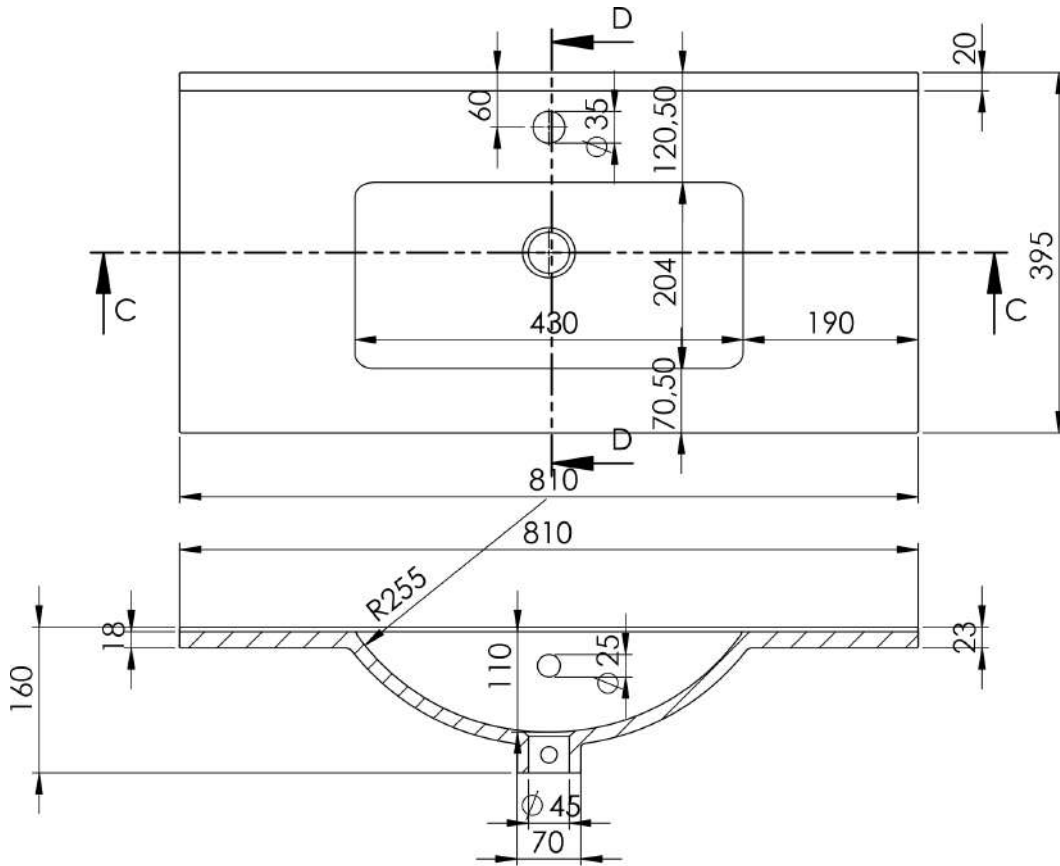

80cm · fondo reducido / reduced depth