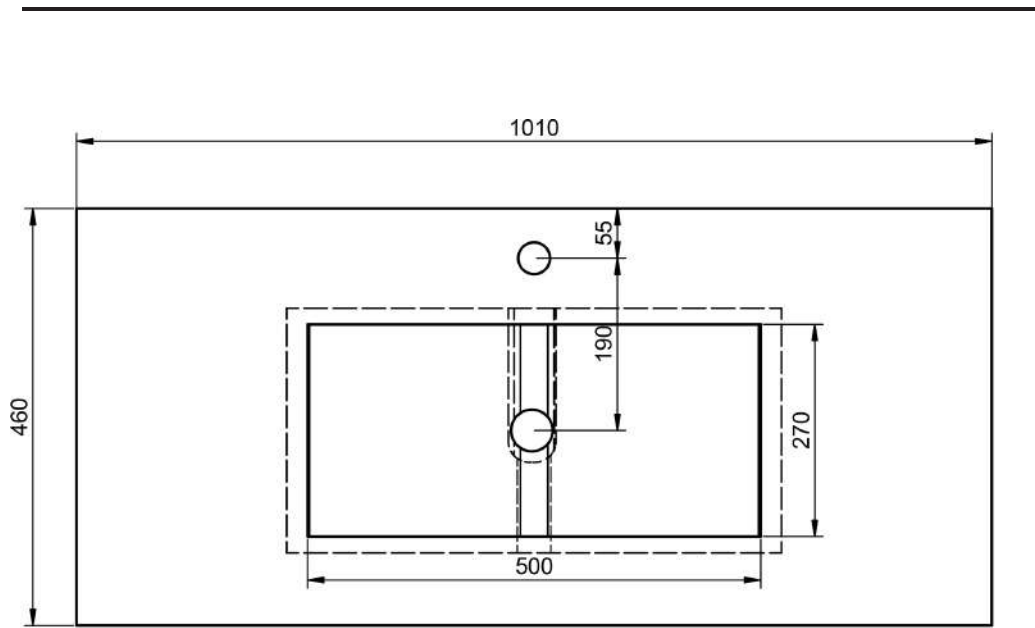

Opciones / Options / Options / Opzioni

Técnico / Technical / Technique / Tecnico

Material: Lavabo cerámico
 Acabado: Brillo
 Prof. seno: 17 cm
 Espesor: 1,8 cm
 Ancho poza: 46 cm

Material: Ceramic washbasin
 Finish: Shiny
 Bowl depth: 17 cm
 Thickness: 1,8 cm
 Bowl width: 46 cm

Matériel: Céramique
 Finition: Brillante
 Prof. vasque: 17 cm
 Épaisseur: 1,8 cm
 Largeur vasque: 46 cm

Materiale: Lavabo in ceramica
 Finitura: Lucida
 Prof. vasca: 17 cm
 Spessore: 1,8 cm
 Largh. vasca: 46 cm

80cm derecho

90cm izquierdo

90cm derecho

100cm

100cm izquierdo

100cm derecho

120cm doble seno

120cm izquierdo

120cm derecho

140 cm