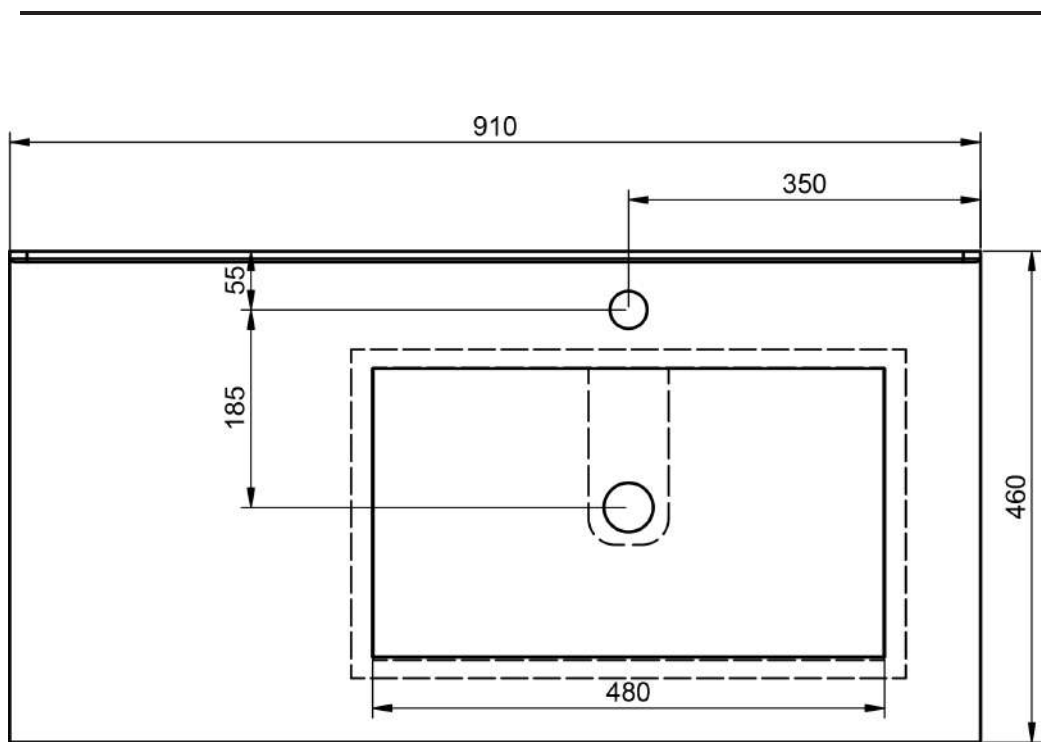

Opciones / Options / Options / Opzioni

Técnico / Technical / Technique / Tecnico

Material: Lavabo cerámico
 Acabado: Brillo
 Prof. seno: 17 cm
 Espesor: 1,8 cm
 Ancho poza: 46 cm

Material: Ceramic washbasin
 Finish: Shiny
 Bowl depth: 17 cm
 Thickness: 1,8 cm
 Bowl width: 46 cm

Matériel: Céramique
 Finition: Brillante
 Prof. vasque: 17 cm
 Épaisseur: 1,8 cm
 Largeur vasque: 46 cm

Materiale: Lavabo in ceramica
 Finitura: Lucida
 Prof. vasca: 17 cm
 Spessore: 1,8 cm
 Largh. vasca: 46 cm

80cm derecho

90cm izquierdo

90cm derecho

100cm

100cm izquierdo

100cm derecho

120cm doble seno

120cm izquierdo

120cm derecho

140 cm