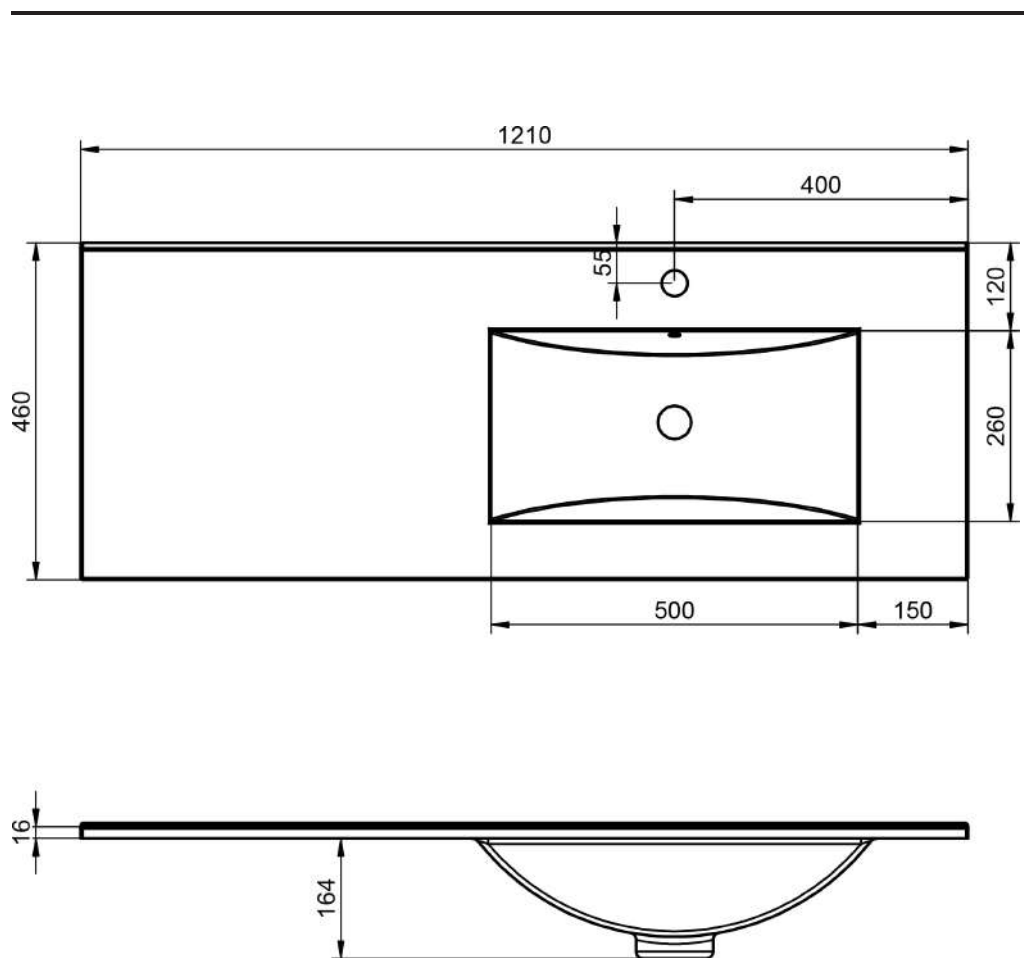

Opciones / Options / Options / Opzioni

Técnico / Technical / Technique / Tecnico

Material: Lavabo cerámico
 Acabado: Brillo
 Prof. seno: 17 cm
 Espesor: 1,8 cm
 Ancho poza: 46 cm

Material: Ceramic washbasin
 Finish: Shiny
 Bowl depth: 17 cm
 Thickness: 1,8 cm
 Bowl width: 46 cm

Matériel: Céramique
 Finition: Brillante
 Prof. vasque: 17 cm
 Épaisseur: 1,8 cm
 Largeur vasque: 46 cm

Materiale: Lavabo in ceramica
 Finitura: Lucida
 Prof. vasca: 17 cm
 Spessore: 1,8 cm
 Largh. vasca: 46 cm

80cm derecho

90cm izquierdo

90cm derecho

100cm

100cm izquierdo

100cm derecho

120cm doble seno

120cm izquierdo

120cm derecho

140 cm