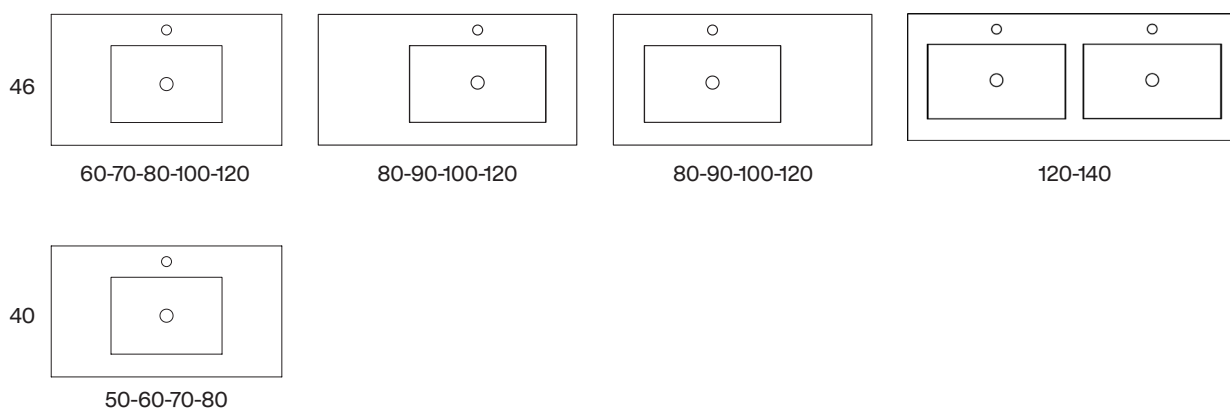

Opciones / Options / Options / Opzioni

Técnico / Technical / Technique / Tecnico

Material: Lavabo cerámico
 Acabado: Brillo
 Prof. seno: 17 cm
 Espesor: 1,8 cm
 Ancho poza: 46 cm

Material: Ceramic washbasin
 Finish: Shiny
 Bowl depth: 17 cm
 Thickness: 1,8 cm
 Bowl width: 46 cm

Matériel: Céramique
 Finition: Brillante
 Prof. vasque: 17 cm
 Épaisseur: 1,8 cm
 Largeur vasque: 46 cm

Materiale: Lavabo in ceramica
 Finitura: Lucida
 Prof. vasca: 17 cm
 Spessore: 1,8 cm
 Largh. vasca: 46 cm

80cm derecho

90cm izquierdo

90cm derecho

100cm

100cm izquierdo

100cm derecho

120cm doble seno

120cm izquierdo

120cm derecho

140 cm