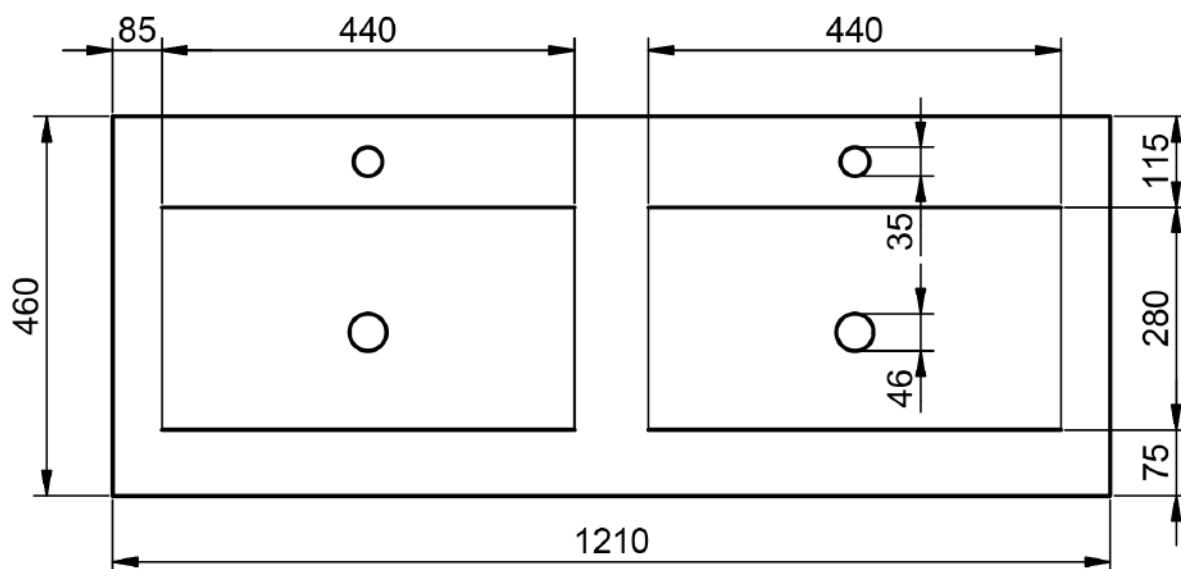

Matériel: Céramique
 Finition: Brillante
 Prof. vasque: 17 cm
 Épaisseur: 1,8 cm
 Largeur vasque: 46 cm

Materiale: Lavabo in ceramica
 Finitura: Lucida
 Prof. vasca: 17 cm
 Spessore: 1,8 cm
 Largh. vasca: 46 cm

50cm · fondo reducido / reduced depth

60cm

60cm · fondo reducido / reduced depth

70cm

70cm · fondo reducido / reduced depth

80cm

80cm · fondo reducido / reduced depth

80cm izquierdo

80cm derecho

90cm izquierdo

90cm derecho

100cm

100cm izquierdo

100cm derecho

120cm doble seno

120cm izquierdo

120cm derecho

140 cm