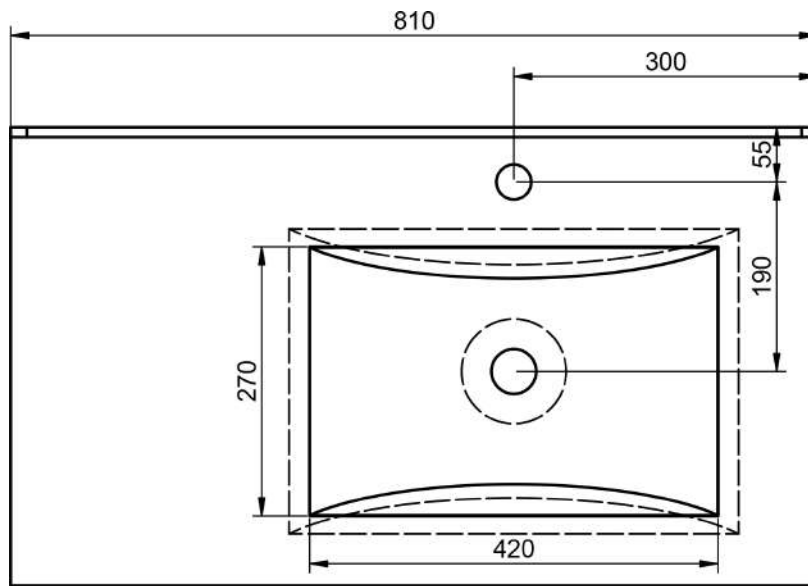

Opciones / Options / Options / Opzioni

Técnico / Technical / Technique / Tecnico

Material: Lavabo cerámico
 Acabado: Brillo
 Prof. seno: 17 cm
 Espesor: 1,8 cm
 Ancho poza: 46 cm

Material: Ceramic washbasin
 Finish: Shiny
 Bowl depth: 17 cm
 Thickness: 1,8 cm
 Bowl width: 46 cm

Matériel: Céramique
 Finition: Brillante
 Prof. vasque: 17 cm
 Épaisseur: 1,8 cm
 Largeur vasque: 46 cm

Materiale: Lavabo in ceramica
 Finitura: Lucida
 Prof. vasca: 17 cm
 Spessore: 1,8 cm
 Largh. vasca: 46 cm

80cm derecho

90cm izquierdo

90cm derecho

100cm

100cm izquierdo

100cm derecho

120cm doble seno

120cm izquierdo

120cm derecho

140 cm