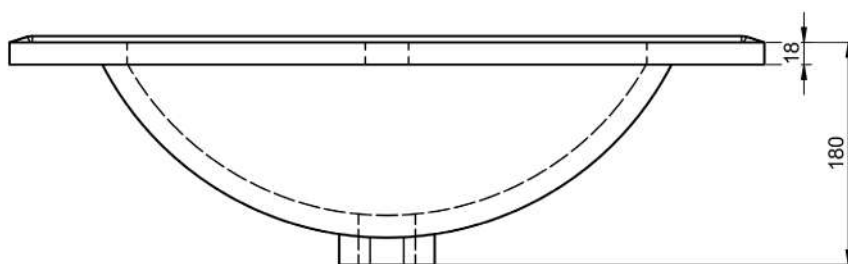

Opciones / Options / Options / Opzioni

Técnico / Technical / Technique / Tecnico

Material: Lavabo cerámico
 Acabado: Brillo
 Prof. seno: 17 cm
 Espesor: 1,8 cm
 Ancho poza: 46 cm

Material: Ceramic washbasin
 Finish: Shiny
 Bowl depth: 17 cm
 Thickness: 1,8 cm
 Bowl width: 46 cm

Matériel: Céramique
 Finition: Brillante
 Prof. vasque: 17 cm
 Épaisseur: 1,8 cm
 Largeur vasque: 46 cm

Materiale: Lavabo in ceramica
 Finitura: Lucida
 Prof. vasca: 17 cm
 Spessore: 1,8 cm
 Largh. vasca: 46 cm

50cm · fondo reducido / reduced depth

60cm

60cm · fondo reducido / reduced depth

70cm

70cm · fondo reducido / reduced depth

80cm

80cm · fondo reducido / reduced depth

80cm izquierdo

80cm derecho

90cm izquierdo

90cm derecho

100cm

100cm izquierdo

100cm derecho

120cm doble seno

120cm izquierdo