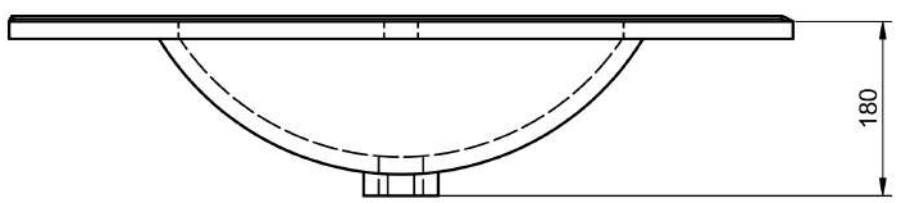

Matériel: Céramique
 Finition: Brillante
 Prof. vasque: 17 cm
 Épaisseur: 1,8 cm
 Largeur vasque: 46 cm

Materiale: Lavabo in ceramica
 Finitura: Lucida
 Prof. vasca: 17 cm
 Spessore: 1,8 cm
 Largh. vasca: 46 cm

50cm · fondo reducido / reduced depth

60cm

60cm · fondo reducido / reduced depth

70cm

70cm · fondo reducido / reduced depth

80cm

80cm · fondo reducido / reduced depth

80cm izquierdo

80cm derecho

90cm izquierdo

90cm derecho

100cm

100cm izquierdo

100cm derecho

120cm doble seno

120cm izquierdo

120cm derecho

140 cm