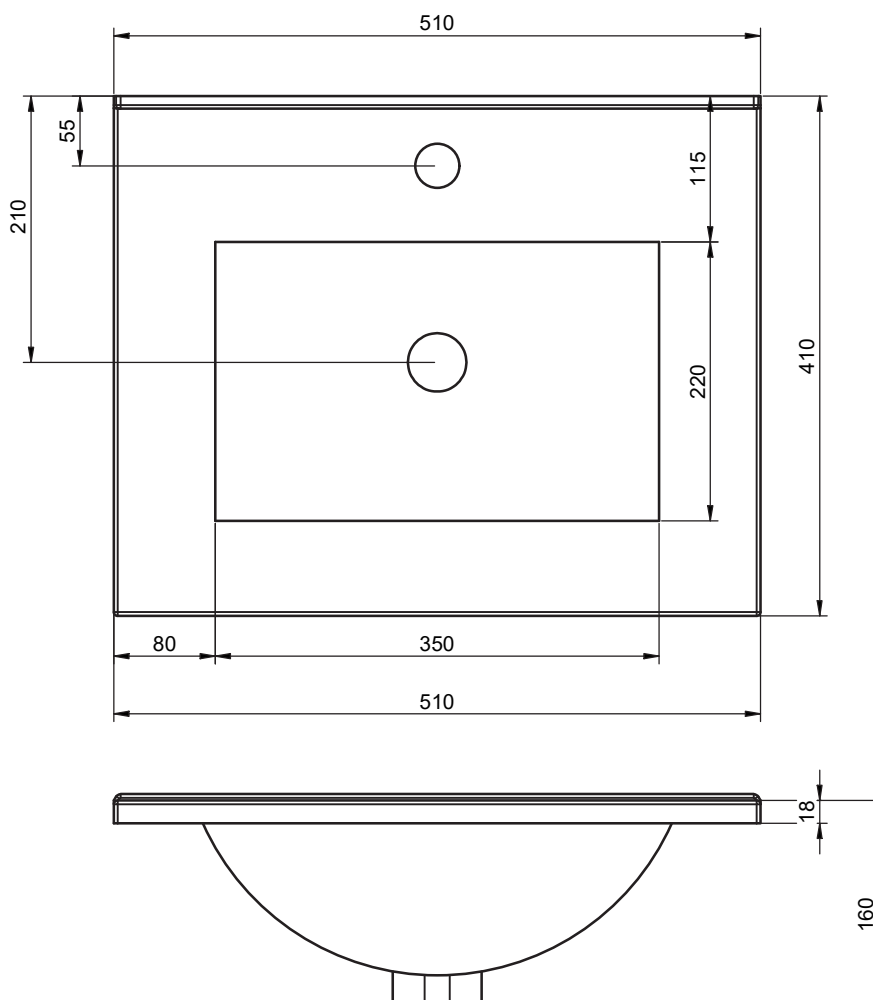

50cm · fondo reducido / reduced depth