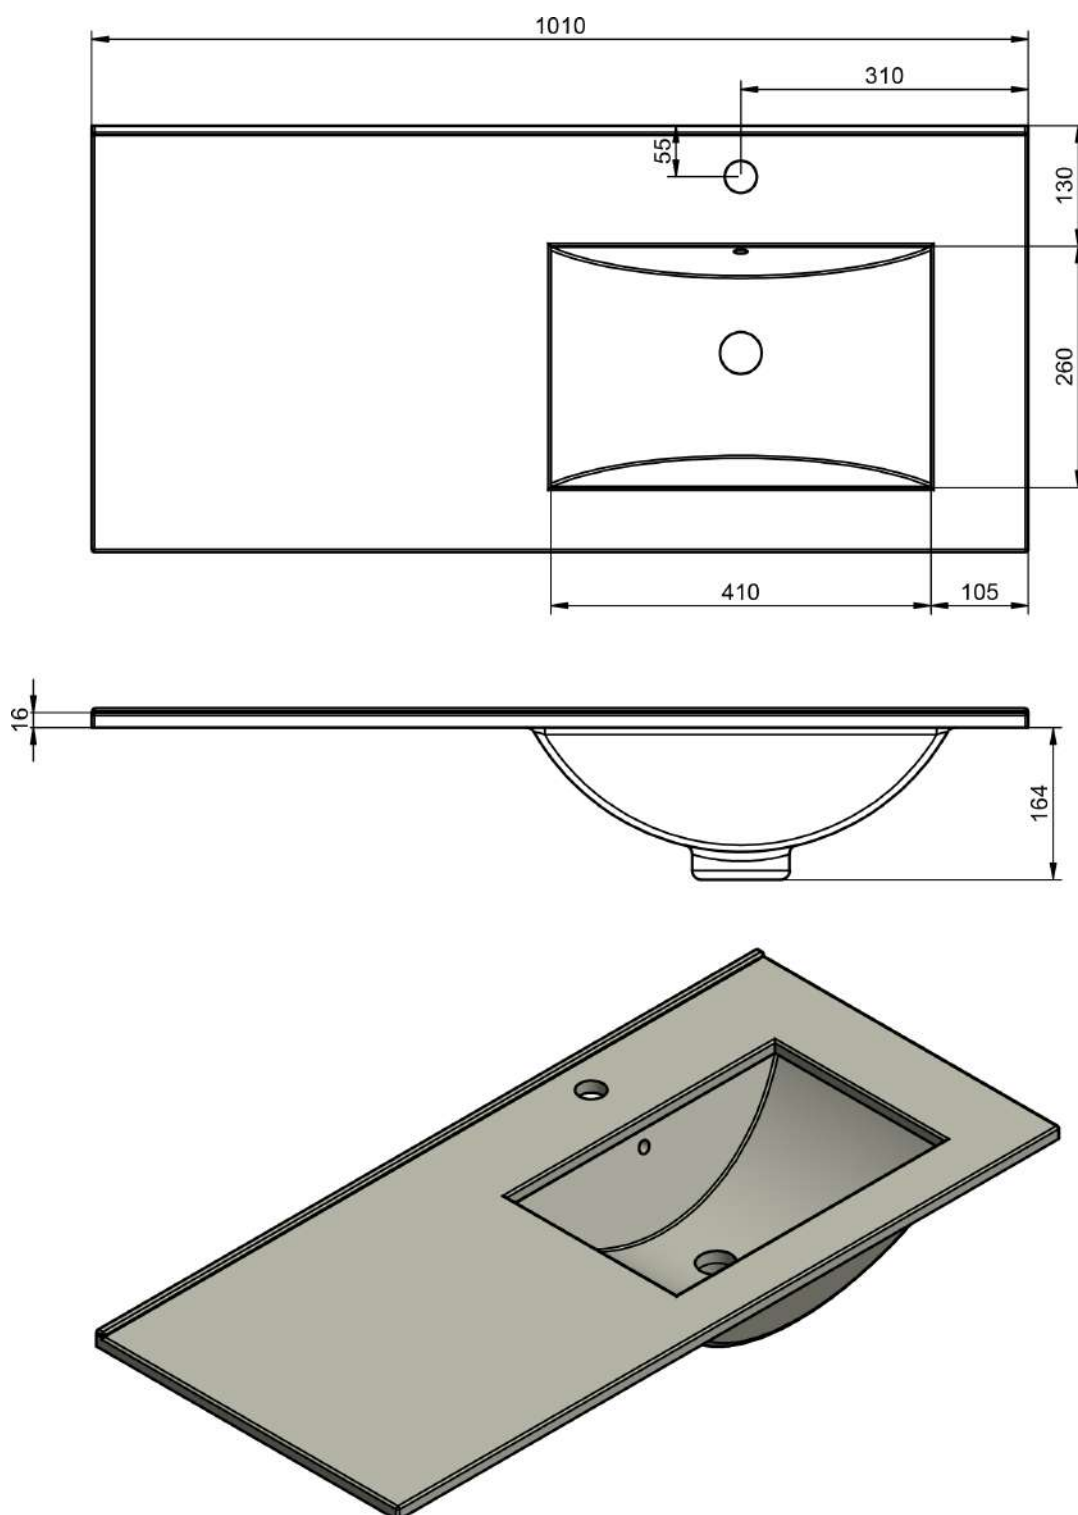

Matériel: Céramique
 Finition: Brillante
 Prof. vasque: 17 cm
 Épaisseur: 1,8 cm
 Largeur vasque: 46 cm

Materiale: Lavabo in ceramica
 Finitura: Lucida
 Prof. vasca: 17 cm
 Spessore: 1,8 cm
 Largh. vasca: 46 cm

50cm · fondo reducido / reduced depth

60cm

60cm · fondo reducido / reduced depth

70cm

70cm · fondo reducido / reduced depth

80cm

80cm · fondo reducido / reduced depth

80cm izquierdo

80cm derecho

90cm izquierdo

90cm derecho

100cm

100cm izquierdo

100cm derecho

120cm doble seno

120cm izquierdo

120cm derecho

140 cm