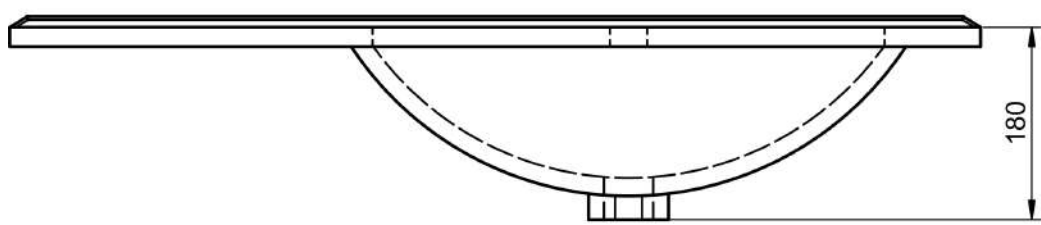

Matériel: Céramique
 Finition: Brillante
 Prof. vasque: 17 cm
 Épaisseur: 1,8 cm
 Largeur vasque: 46 cm

Materiale: Lavabo in ceramica
 Finitura: Lucida
 Prof. vasca: 17 cm
 Spessore: 1,8 cm
 Largh. vasca: 46 cm

50cm · fondo reducido / reduced depth

60cm

60cm · fondo reducido / reduced depth

70cm

70cm · fondo reducido / reduced depth

80cm

80cm · fondo reducido / reduced depth

80cm izquierdo

80cm derecho

90cm izquierdo

90cm derecho

100cm

100cm izquierdo

100cm derecho

120cm doble seno

120cm izquierdo

120cm derecho

140 cm