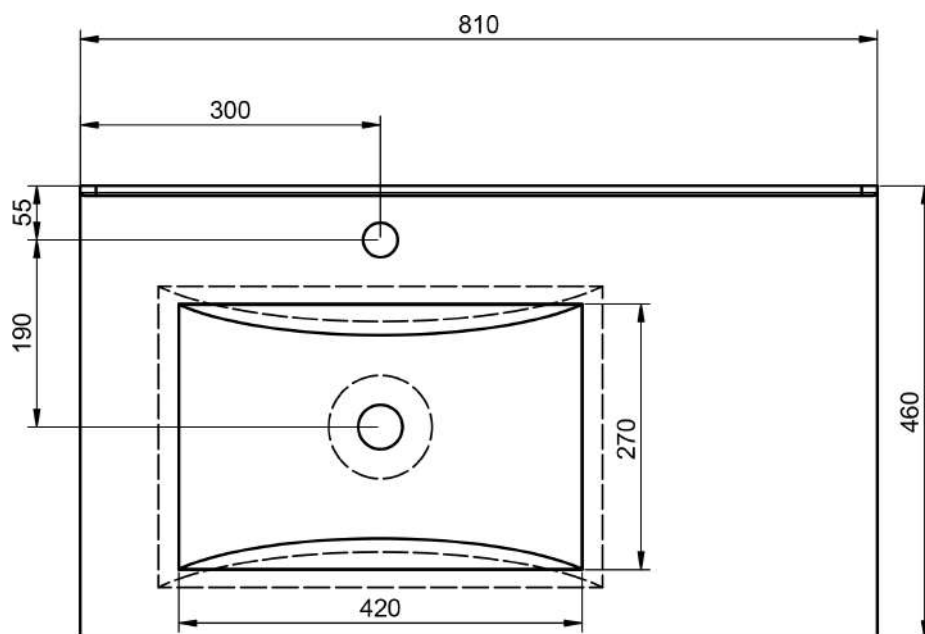

Opciones / Options / Options / Opzioni

Técnico / Technical / Technique / Tecnico

Material: Lavabo cerámico
 Acabado: Brillo
 Prof. seno: 17 cm
 Espesor: 1,8 cm
 Ancho poza: 46 cm

Material: Ceramic washbasin
 Finish: Shiny
 Bowl depth: 17 cm
 Thickness: 1,8 cm
 Bowl width: 46 cm

Matériel: Céramique
 Finition: Brillante
 Prof. vasque: 17 cm
 Épaisseur: 1,8 cm
 Largeur vasque: 46 cm

Materiale: Lavabo in ceramica
 Finitura: Lucida
 Prof. vasca: 17 cm
 Spessore: 1,8 cm
 Largh. vasca: 46 cm

80cm derecho

90cm izquierdo

90cm derecho

100cm

100cm izquierdo

100cm derecho

120cm doble seno

120cm izquierdo

120cm derecho

140 cm