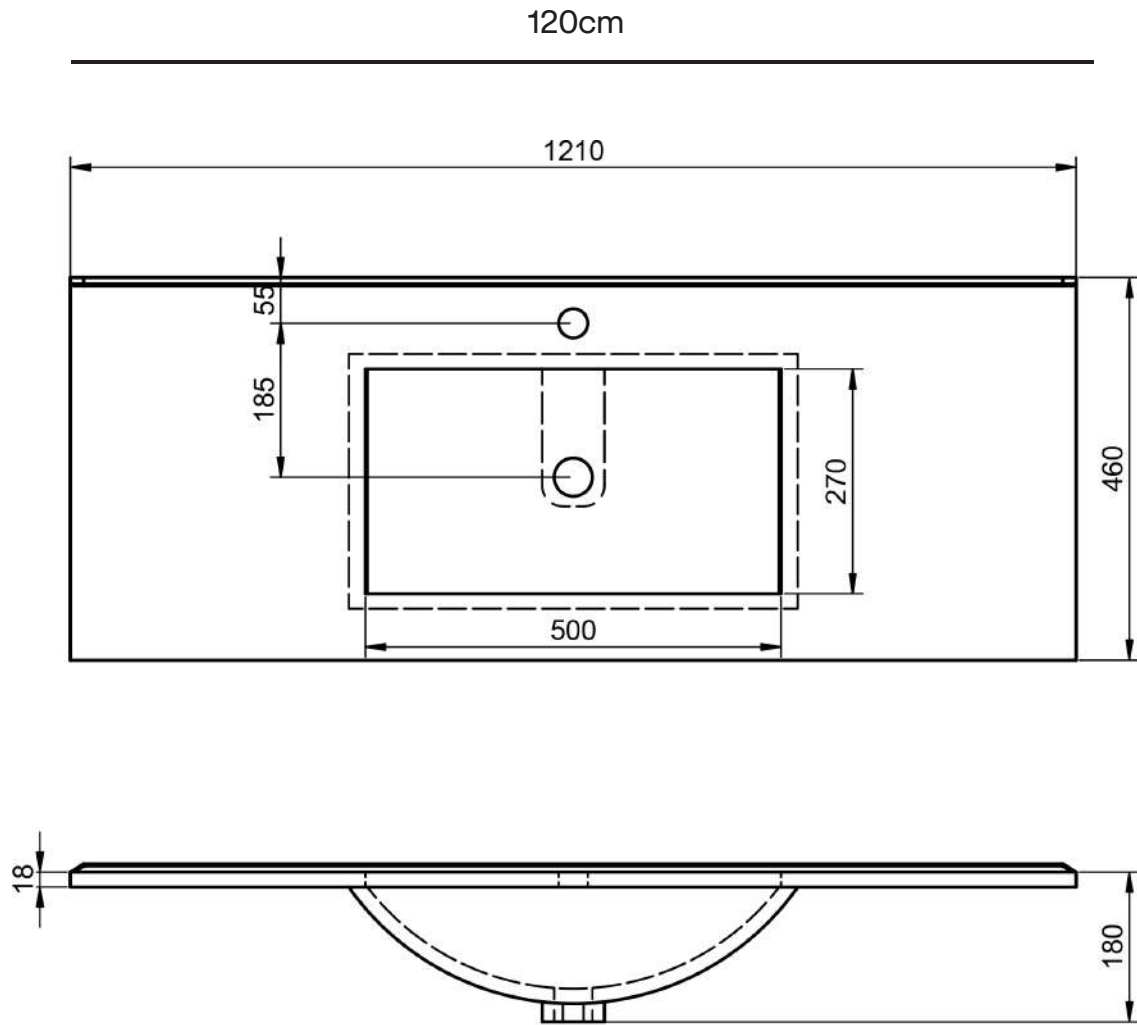

Opciones / Options / Options / Opzioni

Técnico / Technical / Technique / Tecnico

Material: Lavabo cerámico
 Acabado: Brillo
 Prof. seno: 17 cm
 Espesor: 1,8 cm
 Ancho poza: 46 cm

Material: Ceramic washbasin
 Finish: Shiny
 Bowl depth: 17 cm
 Thickness: 1,8 cm
 Bowl width: 46 cm

Matériel: Céramique
 Finition: Brillante
 Prof. vasque: 17 cm
 Épaisseur: 1,8 cm
 Largeur vasque: 46 cm

Materiale: Lavabo in ceramica
 Finitura: Lucida
 Prof. vasca: 17 cm
 Spessore: 1,8 cm
 Largh. vasca: 46 cm

80cm derecho

90cm izquierdo

90cm derecho

100cm

100cm izquierdo

100cm derecho

120cm doble seno

120cm izquierdo

120cm derecho

140 cm