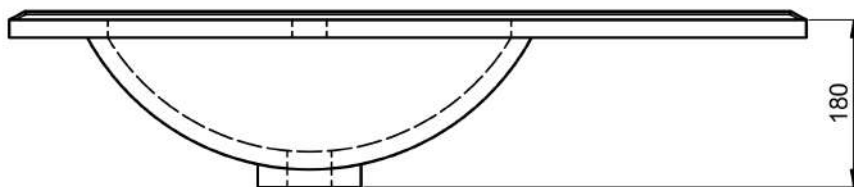

Opciones / Options / Options / Opzioni

Técnico / Technical / Technique / Tecnico

Material: Lavabo cerámico
 Acabado: Brillo
 Prof. seno: 17 cm
 Espesor: 1,8 cm
 Ancho poza: 46 cm

Material: Ceramic washbasin
 Finish: Shiny
 Bowl depth: 17 cm
 Thickness: 1,8 cm
 Bowl width: 46 cm

Matériel: Céramique
 Finition: Brillante
 Prof. vasque: 17 cm
 Épaisseur: 1,8 cm
 Largeur vasque: 46 cm

Materiale: Lavabo in ceramica
 Finitura: Lucida
 Prof. vasca: 17 cm
 Spessore: 1,8 cm
 Largh. vasca: 46 cm

50cm · fondo reducido / reduced depth

60cm

60cm · fondo reducido / reduced depth

70cm

70cm · fondo reducido / reduced depth

80cm

80cm · fondo reducido / reduced depth

80cm izquierdo

80cm derecho

90cm izquierdo

90cm derecho

100cm

100cm izquierdo

100cm derecho

120cm doble seno

120cm izquierdo