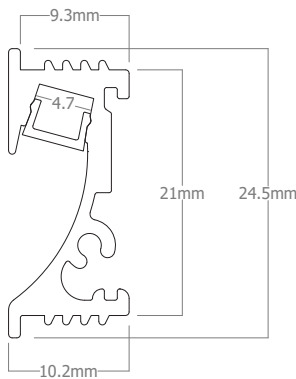

Perfil para empotrar e de dimensiones reducidas, perfecto para instalaciones con poco espacio. Compatible con modelo MINI LED. Fabricado con aluminio extrusionado y anodizado. Diseñado como disipador de tiras de LED. Para uso interior.

*Profile for recessed of reduced dimensions, perfect for installations with little space. Compatible with MINI LED model. Made of extruded and anodized aluminium. Designed to dissipate LED strips. For indoor use.*

### Características técnicas / Technical data

Potencia disipada / Power dissipation	Máx. 15W/m
Aleación de aluminio / Aluminium alloy	AL 6060
Longitud / Length	2m <sup>(1)</sup>
IP	20
Acabado / Finish	Anodizado / Anodized Pintado / Painted