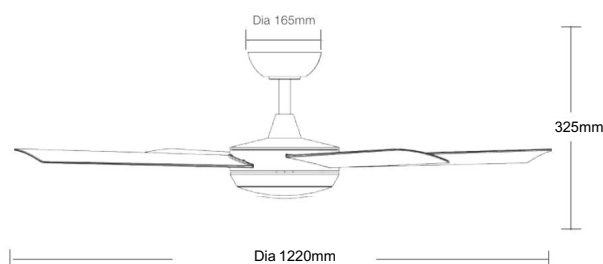

VENTILADOR DE TECHO DC 36W 1220MM (48") 4 ASPAS ABS CON MANDO A DISTANCIA + LUZ LED

CARACTERISTICAS

Nombre del modelo	Quantum DC
Numero del Modelo Blanco	MQDC1243WR
Potencia en vatios / Motor	3W DC
Voltaje	220-240Va.c. 50-60Hz
Movimiento del aire (m³/hr)	
RPM máximas	Hasta 210 RPM
Eficiencia de flujo de aire	Hasta 333m³/hr por watt
Velocidad 6 (más alta)	11.862m³/hr
Velocidad 5	10.368m³/hr
Velocidad 4	9.380m³/hr
Velocidad 3	7.898m³/hr
Velocidad 2	5.925m³/hr
Velocidad 1 (más baja)	3.455m³/hr
Materia del aspa	ABS blade
Numero de aspas	4
Inclinación de las aspas	12.5°
Inclinación maxima	15°
Luz	LED 24W
Color de temperatura	2700K hasta 6000K
Lúmenes	Hasta 2500lm
Vida útil de la luz	50.000 horas @ Ta 25°C
Regulable	Sí

MANDO A DISTANCIA

Control	
Luz	Encendido- apagado y atenuación
CCT	2700K/3000K/4000K/5000K/6000K
Ventilador	Encendido y apagado
Control de velocidades	6
Otras características	Modo verano/invierno Modo brisa Modo descanso
Apagado programable	Solo apagado -1 hr, 4hr o 8hr
Potencia	1 x A23 12V batería (incluida)
Tamaño	145 x 42mm
Frecuencia	433Mhz

Envío

Modelo numero	Tamaño caja			Cantidad por caja	Peso (Kg)
	H (mm)	W (mm)	L (mm)		
MQDC1243WR	295	320	635	1	6.7

Instalación

Instalación	Por electricista homologado*
Garantía	20 años de garantía sobre el motor y 3 sobre la electrónica

Dimensiones

*El producto debe ser instalado por un electricista homologado; de lo contrario, la garantía quedará anulada. Las especificaciones y las imágenes están sujetas a cambios sin previo aviso.
Última actualización: enero de 2025.