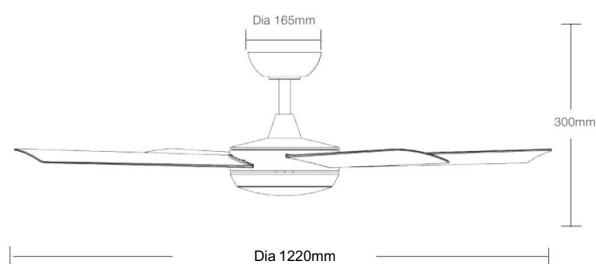

VENTILADOR DE TECHO DC 36W 1220MM (48") 4 ASPAS ABS CON MANDO A DISTANCIA

CARACTERISTICAS

Nombre del modelo	Quantum DC
Numero del Modelo	MQDC124WR Blanco
Potencia en vatios / Motor	36W DC
Voltaje	220-240Va.c. 50-60Hz
Movimiento del aire (m³/hr)	
RPM máximas	Hasta 210 RPM
Eficiencia de flujo de aire	Hasta 333m³/hr por watt
Velocidad 6 (mas alta)	13,350m³/hr
Velocidad 5	11,368m³/hr
Velocidad 4	9,800m³/hr
Velocidad 3	8,500m³/hr
Velocidad 2	7,100m³/hr
Velocidad 1 (mas baja)	5,500m³/hr
Materia del aspa	ABS blade
Numero de aspas	4
Inclinación de las aspas	12.5°
Inclinación maxima	15°
Luz	No
Color de temperatura	No
Lúmenes	No
Vida útil de la luz	No
Regulable	No

MANDO A DISTANCIA

Control	
Luz	-
CCT	-
Ventilador	Encendido y apagado
Control de velocidades	6
Otras características	Modo verano/invierno Modo brisa Modo sueño
Apagado programable	Solo apagado -1 hr, 4hr or 8hr
Potencia	1 x A23 12V batería (incluida)
Tamaño	145 x 42mm
Frecuencia	433Mhz

Envío

Modelo numero	Tamaño caja			Cantidad por caja	Peso (Kg)
	H (mm)	W (mm)	L (mm)		
MQDC124WR	295	320	635	1	6.7

Instalación

Instalación	Por electricista homologado*
Garantía	20 años de garantía sobre el motor y 3 sobre la electrónica

Dimensiones

*El producto debe ser instalado por un electricista homologado; de lo contrario, la garantía quedará anulada. Las especificaciones y las imágenes están sujetas a cambios sin previo aviso.
Última actualización: enero de 2025.