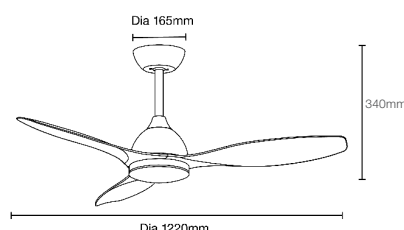

VENTILADOR DE TECHO DC 36W 1220MM (48") 3 ASPAS ABS CON WIFI, MANDO A DISTANCIA Y LUZ LED

CARACTERISTICAS

Modelo	ELITE DC	
Numero de modelo	MEDC1233W	Blanco
	MEDC1233M	Negro
	MEDC1233MW	Negro Nogal
Potencia en vatios	36W DC	
Voltaje	220-240Va.c. 50-60Hz	
Movimiento del aire (m³/h)		
RPM Maximas	Hasta 238 RPM	
Eficiencia de flujo de aire	Hasta 389m³/h por wat	
Velocidad 6 (mas alta)	14,000m³/h	
Velocidad 5	11,200m³/h	
Velocidad 4	9,120m³/h	
Velocidad 3	7,750m³/h	
Velocidad 2	6,290m³/h	
Velocidad 1 (Mas baja)	4,680m³/h	
Material de las aspas	ABS	
Numero de aspas	3	
Inclinacion del aspa	10°	
Inclinacion maxima	10°	
Luz	LED de 18W	
Temperatura	2700K hasta 6000k	
Lumenes	Hasta 1950lm	
Vida util	30,000 horas @ Ta25°C	
Regulacion	Variable dimable	

MANDO A DISTANCIA

Control	
LUZ	Encendido y apagado
CCT	2700K/3000K/4000K/5000K/6000K
Ventilador	Solo apagado
Numero velocidades	6
Otras características	Funcion verano invierno
	Modo brisa
	Modo descanso
Apagado programable	1h, 4h u 8h
Bateria	1 x A23 12V (incluida)
Tamaño	145 x 42mm
Radio frecuencia	433Mhz

Envio

Referencia del modelo	Tamaño de la caja			Unidades por caja	Peso total (Kg)
	H (mm)	W (mm)	L (mm)		
MEDC1233W	240	230	690	1	6
MEDC1233M	240	230	690	1	6
MEDC1233MW	240	230	690	1	6

Instalacion

Instalacion	Por electricista homologado
Garantia	20 años sobre el motor y 3 años por los accesorios

Dimensiones

*El producto debe ser instalado por un electricista homologado; de lo contrario, la garantía quedará anulada. Las especificaciones y las imágenes están sujetas a cambios sin previo aviso. Última actualización: enero de 2025.