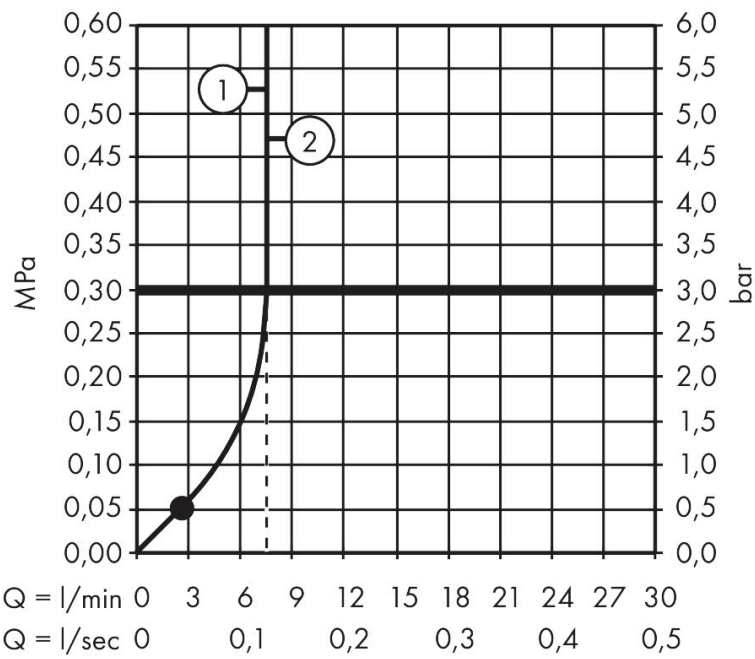

Marca **hansgrohe**
 Nombre producto **Activera S Showerpipe 240 1jet EcoSmart Ecostat Fine Varia**
 Referencia producto **28078000**
 Acabado **Cromo**

Imagen producto

Dibujos

Características

- Consiste en: ducha fija, teleducha, termostato de ducha, barra de ducha, control deslizante, flexo de ducha
- Ducha fija Activera S 240 1jet
- Tamaño del cabezal de la ducha fija: 240 mm
- Tipo de chorro de la ducha fija: Rain
- Superficie del rociador: grafito
- Cabezal de ducha extraíble
- Regulador de flujo: 8 l/min (con posibles tolerancias de -20 %)
- Función desde: 2,9 l/min
- Cantidad de caudal Rain a 3 bar: 7,7 l/min
- Tipo de chorro para la teleducha: Rain, ImpactRain
- Cantidad de caudal máxima de la teleducha a 3 bar: 7,8 l/min
- Caudal máximo para Showerpipe a 3 bar: 8 l/min
- Ángulo de ducha fija ajustable
- Control deslizante de altura regulable con botón push
- Control deslizante giratorio en la tubería para operación a izquierda o derecha
- Longitud del brazo de la ducha fija: 344 mm
- Termostato Ecostat Fine
- Botón de seguridad a 40 °C
- Limitación del agua caliente ajustable
- Dimensión de la conexión: DN15
- Excéntricas: 150 ± 12 mm
- Soporte mural variable

Tecnología

Tipos de chorro

Certificados

Marca hansgrohe
 Nombre producto **Activera S** Showerpipe 240 1jet EcoSmart EcoStat Fine Varia
 Referencia producto 28078000
 Acabado Cromo

Diagrama de caudales

Marca hansgrohe
 Nombre producto **Activera S** Showerpipe 240 1jet EcoSmart EcoStat Fine Varia
 Referencia producto 28078000
 Acabado Cromo

Ejemplos de instalación

i Las dimensiones pueden variar debido a tolerancias cerámicas relacionadas con el proceso de producción.