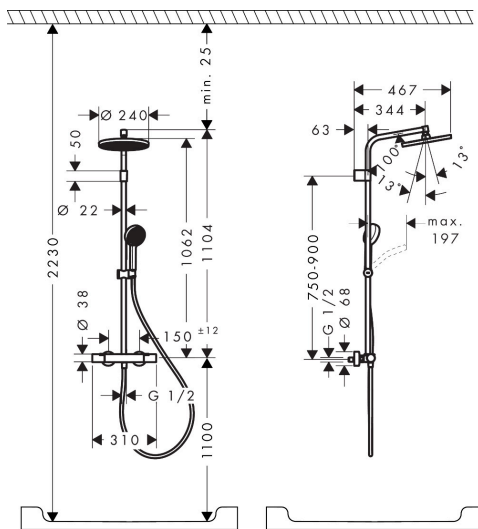

Marca **hansgrohe**
 Nombre producto **Activera S Showerpipe 240 1jet EcoSmart Ecostat Fine Varia**
 Referencia producto **28078000**
 Acabado **Cromo**

Imagen producto

Dibujos

Características

- Consiste en: ducha fija, teleducha, termostato de ducha, barra de ducha, control deslizante, flexo de ducha
- Ducha fija Activera S 240 1jet
- Tamaño del cabezal de la ducha fija: 240 mm
- Tipo de chorro de la ducha fija: Rain
- Superficie del rociador: grafito
- Cabezal de ducha extraíble
- Regulador de flujo: 8 l/min (con posibles tolerancias de -20 %)
- Función desde: 2,9 l/min
- Cantidad de caudal Rain a 3 bar: 7,7 l/min
- Tipo de chorro para la teleducha: Rain, ImpactRain
- Cantidad de caudal máxima de la teleducha a 3 bar: 7,8 l/min
- Caudal máximo para Showerpipe a 3 bar: 8 l/min
- Ángulo de ducha fija ajustable
- Control deslizante de altura regulable con botón push
- Control deslizante giratorio en la tubería para operación a izquierda o derecha
- Longitud del brazo de la ducha fija: 344 mm
- Termostato Ecostat Fine
- Botón de seguridad a 40 °C
- Limitación del agua caliente ajustable
- Dimensión de la conexión: DN15
- Excéntricas: 150 ± 12 mm
- Soporte mural variable

Tecnología

Tipos de chorro

Certificados

Marca hansgrohe
 Nombre producto **Activera S** Showerpipe 240 1jet EcoSmart EcoStat Fine Varia
 Referencia producto 28078000
 Acabado Cromo

Diagrama de caudales

Marca hansgrohe
 Nombre producto **Activera S** Showerpipe 240 1jet EcoSmart EcoStat Fine Varia
 Referencia producto 28078000
 Acabado Cromo

Ejemplos de instalación

i Las dimensiones pueden variar debido a tolerancias cerámicas relacionadas con el proceso de producción.