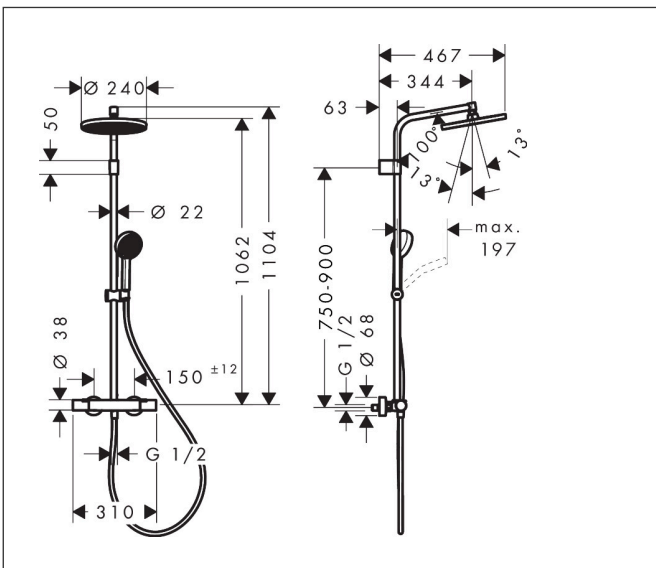

Marca **hansgrohe**
 Nombre producto **Activera S Showerpipe 240 1jet EcoSmart Ecostat Fine Varia**
 Referencia producto **28078000**
 Acabado **Cromo**

Imagen producto

Dibujos

Características

- Consiste en: ducha fija, teleducha, termostato de ducha, barra de ducha, control deslizante, flexo de ducha
- Ducha fija Activera S 240 1jet
- Tamaño del cabezal de la ducha fija: 240 mm
- Tipo de chorro de la ducha fija: Rain
- Superficie del rociador: grafito
- Cabezal de ducha extraíble
- Regulador de flujo: 8 l/min (con posibles tolerancias de -20 %)
- Función desde: 2,9 l/min
- Cantidad de caudal Rain a 3 bar: 7,7 l/min
- Tipo de chorro para la teleducha: Rain, ImpactRain
- Cantidad de caudal máxima de la teleducha a 3 bar: 7,8 l/min
- Caudal máximo para Showerpipe a 3 bar: 8 l/min
- Ángulo de ducha fija ajustable
- Control deslizante de altura regulable con botón push
- Control deslizante giratorio en la tubería para operación a izquierda o derecha
- Longitud del brazo de la ducha fija: 344 mm
- Termostato Ecostat Fine
- Botón de seguridad a 40 °C
- Limitación del agua caliente ajustable
- Dimensión de la conexión: DN15
- Excéntricas: 150 ± 12 mm
- Soporte mural variable

Tecnología

Tipos de chorro

Certificados

Marca hansgrohe
 Nombre producto **Activera S** Showerpipe 240 1jet EcoSmart EcoStat Fine Varia
 Referencia producto 28078000
 Acabado Cromo

Diagrama de caudales

Marca hansgrohe
 Nombre producto **Activera S** Showerpipe 240 1jet EcoSmart EcoStat Fine Varia
 Referencia producto 28078000
 Acabado Cromo

Ejemplos de instalación

i Las dimensiones pueden variar debido a tolerancias cerámicas relacionadas con el proceso de producción.