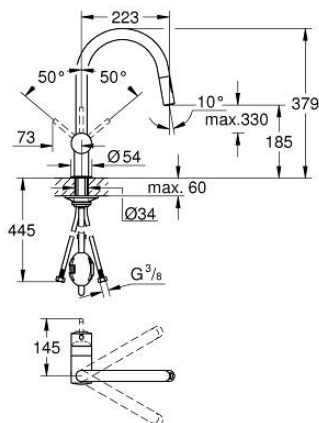

32 321 002 MINTA MONOMANDO DE FREGADERO 1/2"

DESCRIPCIÓN DEL PRODUCTO

- Color: Cromo
- Caño en C
- GROHE LongLife acabado duradero
- GROHE SilkMove Cartucho de discos cerámicos 46 mm
- Easy Docking Function garantiza un suave retorno del flexo a la posición inicial
- Caño extraíble para mayor flexibilidad
- Doble chorro
- Limitador de caudal ajustable
- Caño tubular giratorio
- Giratorio 360°
- Válvula anti-retorno
- Con conexiones flexibles
- Sistema de rápida instalación
- Caudal máximo a 3 bar: 9 l/min

32 321 002 MINTA MONOMANDO DE FREGADERO 1/2"

PIEZAS DE REPUESTO, junio 2024 – ahora

- 1: Palanca accionamiento (Número de pedido 46015000)
- 2: Carcasa (Número de pedido 46025000)
- 3: Cartucho (Número de pedido 46048000)
- 4: Teleducha (Número de pedido 48416000)
- 4.1: Racor con Válvula anti-retorno (Número de pedido 08565000)
- 4.2: Mousseur completo (Número de pedido 48347000)
- 5: Juego fijación (Número de pedido 46345000)
- 6: Flexo para mezclador de fregadero con doble rociador extraíble o mousseur (Número de pedido 48293000)
- 7: Triángulo estabilizador (Número de pedido 05334000)
- 8: Limitador de temperatura (Número de pedido 46375000)