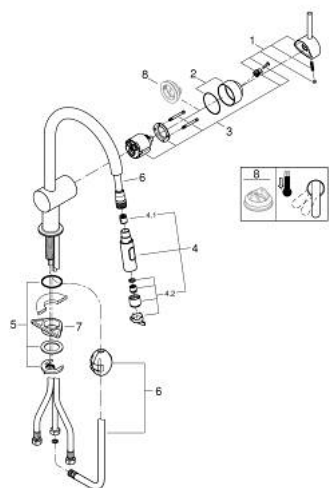

32 321 002 MINTA MONOMANDO DE FREGADERO 1/2"

DESCRIPCIÓN DEL PRODUCTO

- Color: Cromo
- Caño en C
- GROHE LongLife acabado duradero
- GROHE SilkMove Cartucho de discos cerámicos 46 mm
- Easy Docking Function garantiza un suave retorno del flexo a la posición inicial
- Caño extraíble para mayor flexibilidad
- Doble chorro
- Limitador de caudal ajustable
- Caño tubular giratorio
- Giratorio 360°
- Válvula anti-retorno
- Con conexiones flexibles
- Sistema de rápida instalación
- Caudal máximo a 3 bar: 9 l/min

32 321 002 MINTA MONOMANDO DE FREGADERO 1/2"

PIEZAS DE REPUESTO, junio 2024 – ahora

- 1: Palanca accionamiento (Número de pedido 46015000)
- 2: Carcasa (Número de pedido 46025000)
- 3: Cartucho (Número de pedido 46048000)
- 4: Teleducha (Número de pedido 48416000)
- 4.1: Racor con Válvula anti-retorno (Número de pedido 08565000)
- 4.2: Mousseur completo (Número de pedido 48347000)
- 5: Juego fijación (Número de pedido 46345000)
- 6: Flexo para mezclador de fregadero con doble rociador extraíble o mousseur (Número de pedido 48293000)
- 7: Triángulo estabilizador (Número de pedido 05334000)
- 8: Limitador de temperatura (Número de pedido 46375000)