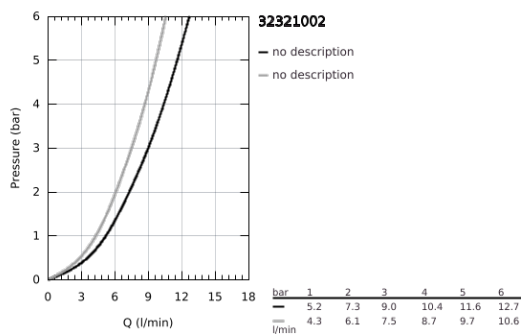

32 321 002 MINTA MONOMANDO DE FREGADERO 1/2"

DESCRIPCIÓN DEL PRODUCTO

- Color: Cromo
- Caño en C
- GROHE LongLife acabado duradero
- GROHE SilkMove Cartucho de discos cerámicos 46 mm
- Easy Docking Function garantiza un suave retorno del flexo a la posición inicial
- Caño extraíble para mayor flexibilidad
- Doble chorro
- Limitador de caudal ajustable
- Caño tubular giratorio
- Giratorio 360°
- Válvula anti-retorno
- Con conexiones flexibles
- Sistema de rápida instalación
- Caudal máximo a 3 bar: 9 l/min