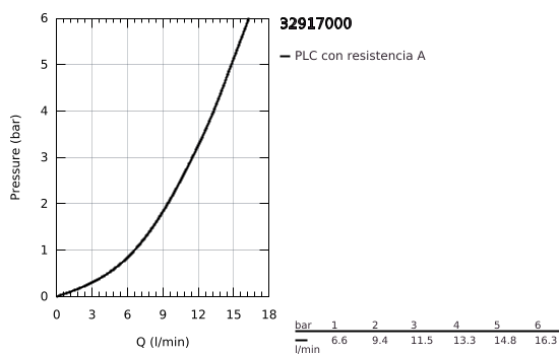

32 917 000 MINTA MONOMANDO DE FREGADERO 1/2"

DESCRIPCIÓN DEL PRODUCTO

- Color: Cromo
- Caño en C
- GROHE LongLife acabado duradero
- GROHE SilkMove Cartucho de discos cerámicos 46 mm
- Limitador de caudal ajustable
- Caño tubular giratorio
- Ángulo de giro seleccionable: 0° / 150° / 360°
- Con conexiones flexibles
- Limitador de temperatura opcional 46 375 000
- Caudal máximo a 3 bar: 11.5 l/min