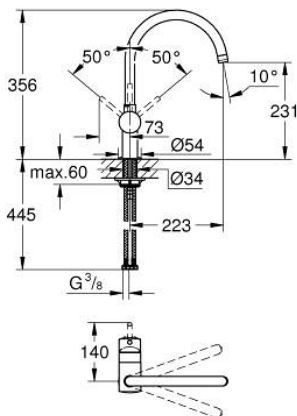

32 917 000 MINTA MONOMANDO DE FREGADERO 1/2"

DESCRIPCIÓN DEL PRODUCTO

- Color: Cromo
- Caño en C
- GROHE LongLife acabado duradero
- GROHE SilkMove Cartucho de discos cerámicos 46 mm
- Limitador de caudal ajustable
- Caño tubular giratorio
- Ángulo de giro seleccionable: 0° / 150° / 360°
- Con conexiones flexibles
- Limitador de temperatura opcional 46 375 000
- Caudal máximo a 3 bar: 11.5 l/min

32 917 000 MINTA MONOMANDO DE FREGADERO 1/2"

PIEZAS DE REPUESTO, marzo 2007 – ahora

- 1: Palanca accionamiento (Número de pedido 46015000)
 - 2: Carcasa (Número de pedido 46025000)
 - 3: Cartucho (Número de pedido 46048000)
 - 4: caño (Número de pedido 13043000)
 - 4.1: Anillo protector (Número de pedido 0128500M)
 - 4.2: Clip fijación caño (Número de pedido 0485300M)
 - 4.3: Mousseur completo (Número de pedido 13928000)
 - 5: Juego fijación (Número de pedido 46249000)
 - 6: Llave de tubo larga (Número de pedido 19017000)*
- *Accesorios especiales