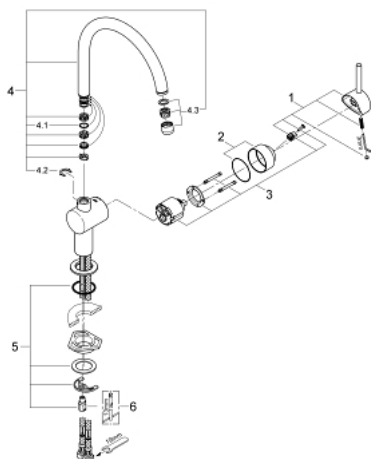

32 917 000 MINTA MONOMANDO DE FREGADERO 1/2"

DESCRIPCIÓN DEL PRODUCTO

- Color: Cromo
- Caño en C
- GROHE LongLife acabado duradero
- GROHE SilkMove Cartucho de discos cerámicos 46 mm
- Limitador de caudal ajustable
- Caño tubular giratorio
- Ángulo de giro seleccionable: 0° / 150° / 360°
- Con conexiones flexibles
- Limitador de temperatura opcional 46 375 000
- Caudal máximo a 3 bar: 11.5 l/min

32 917 000 MINTA MONOMANDO DE FREGADERO 1/2"

PIEZAS DE REPUESTO, marzo 2007 – ahora

- 1: Palanca accionamiento (Número de pedido 46015000)
 - 2: Carcasa (Número de pedido 46025000)
 - 3: Cartucho (Número de pedido 46048000)
 - 4: caño (Número de pedido 13043000)
 - 4.1: Anillo protector (Número de pedido 0128500M)
 - 4.2: Clip fijación caño (Número de pedido 0485300M)
 - 4.3: Mousseur completo (Número de pedido 13928000)
 - 5: Juego fijación (Número de pedido 46249000)
 - 6: Llave de tubo larga (Número de pedido 19017000)*
- *Accesorios especiales