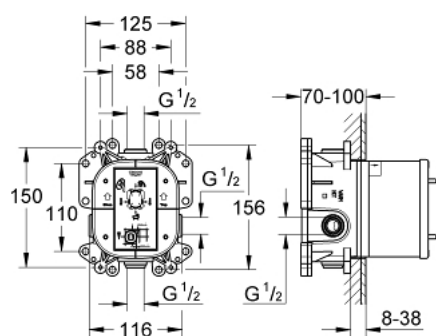

## 35 501 000 RAPIDO E PARA MONOMANDOS PARTE INTERIOR UNIVERSAL PARA MONOMANDOS EMPOTRADOS

### DESCRIPCIÓN DEL PRODUCTO

- para baño-ducha y ducha.
- Sólo parte empotrable
- Profundidad de instalación 70mm - 100mm
- Fácil de instalar, premontado
- GROHE SilkMove Cartucho de discos cerámicos 46 mm
- Limitador de caudal ajustable
- Con caja de empotramiento incorporada y tapa protectora
- Opciones de fijación en paredes resistentes o tabiques con montantes (tipo cartón yeso)
- Sellado a la pared
- Conexiones de entrada y salida señalizadas
- Inversor para baño-ducha incluido en la parte exterior
- Cuerpo de latón
- Nivel de sonoridad I conforme DIN4109

## 35 501 000 **RAPIDO E PARA MONOMANDOS PARTE INTERIOR UNIVERSAL PARA MONOMANDOS EMPOTRADOS**

**PIEZAS DE REPUESTO**, abril 2006 – ahora

1: Cartucho (Número de pedido 46048000)

2: Juego de juntas (Número de pedido 48263000)

3: Válvula anti-retorno (Número de pedido 29008000)\*

\*Accesorios especiales