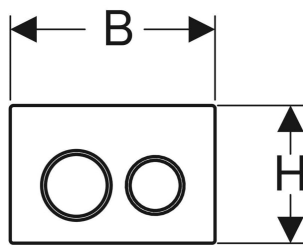

Pulsador Geberit Omega20, redondo, doble descarga

Imagen de ejemplo

APLICACIONES

- Para accionamiento de la descarga en cisternas empotradas Omega

PROPIEDADES

- Accionamiento superior/frontal
- Varillas de accionamiento aisladas acústicamente, ajuste rápido sin herramientas

INFORMACIÓN TÉCNICA

Fuerza de accionamiento (N) máx.	20 N
Forma del pulsador	redondo

VOLUMEN DE SUMINISTRO

- Marco de fijación
- 2 patas fijación marco

- 2 varillas de accionamiento
- Material de fijación

ACCESORIOS COMPLEMENTARIOS

- Juego de extensiones Geberit para cisternas empotradas Sigma, Omega y Kappa

N.º de art.	Color / superficie	Material	B cm	H cm	T cm	Modelo
115.085.01.1	Pulsador, Pulsador: blanco mate / Con revestimiento de limpieza fácil Embellecedor: blanco / Brillante	Plástico	21.2	14.2	1	Doble descarga
115.085.11.1	Pulsador, Pulsador: blanco / Brillante Embellecedor: blanco mate	Plástico	21.2	14.2	1	Doble descarga
115.085.14.1	Pulsador, Pulsador: negro mate / Con revestimiento de limpieza fácil Embellecedor: cromado / Brillante	Plástico	21.2	14.2	1	Doble descarga