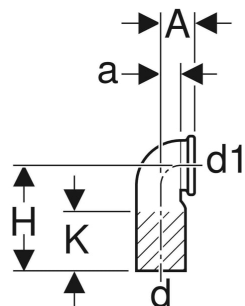

Codo de desagüe Geberit 90°

INFORMACIÓN TÉCNICA

Material PVC

N.º de art.	Color / superficie	d, ø mm	d1, ø mm	arc °	A cm	D cm	H cm	K cm
388.353.29.1	gris	90	90	90	6.6	10.1	22.6	13