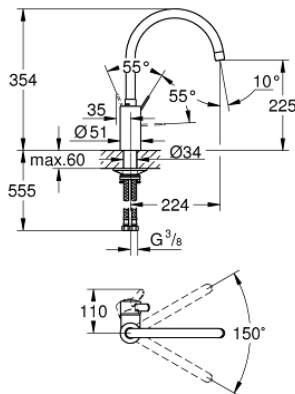

32 843 002 EUROSMART COSMOPOLITAN MONOMANDO DE FREGADERO 1/2"

DESCRIPCIÓN DEL PRODUCTO

- Color: Cromo
- Caño alto
- GROHE LongLife acabado duradero
- GROHE SilkMove Cartucho de discos cerámicos de 35 mm
- Aísla los conductos de agua internos, sin plomo y sin níquel.
- Aireador tipo «Mousseur»
- Limitador de caudal ajustable
- Caño tubular giratorio
- Caño giratorio 150°
- Con conexiones flexibles
- Set de fijación metálico
- Caudal máximo a 3 bar: 10 l/min

32 843 002 EUROSMART COSMOPOLITAN MONOMANDO DE FREGADERO 1/2"

PIEZAS DE REPUESTO, abril 2020 – ahora

- 1: Palanca accionamiento (Número de pedido 46683000)
 - 2: Mousseur completo (Número de pedido 48418000)
 - 3: Cartucho (Número de pedido 46374000)
 - 4: Set de montaje (Número de pedido 48477000)
 - 5: Llave para desmontaje (Número de pedido 19332000)*
- *Accesorios especiales