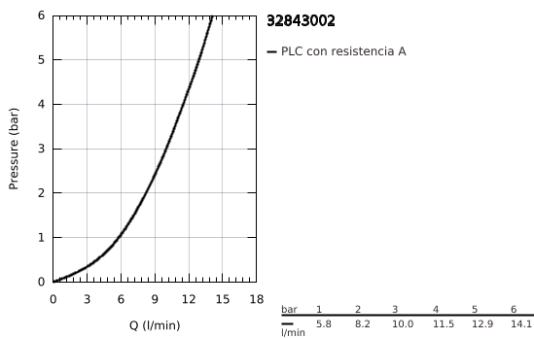

32 843 002 EUROSMART COSMOPOLITAN MONOMANDO DE FREGADERO 1/2"

DESCRIPCIÓN DEL PRODUCTO

- Color: Cromo
- Caño alto
- GROHE LongLife acabado duradero
- GROHE SilkMove Cartucho de discos cerámicos de 35 mm
- Aísla los conductos de agua internos, sin plomo y sin níquel.
- Aireador tipo «Mousseur»
- Limitador de caudal ajustable
- Caño tubular giratorio
- Caño giratorio 150°
- Con conexiones flexibles
- Set de fijación metálico
- Caudal máximo a 3 bar: 10 l/min

32 843 002 EUROSMART COSMOPOLITAN MONOMANDO DE FREGADERO 1/2"

PIEZAS DE REPUESTO, abril 2020 – ahora

- 1: Palanca accionamiento (Número de pedido 46683000)
 - 2: Mousseur completo (Número de pedido 48418000)
 - 3: Cartucho (Número de pedido 46374000)
 - 4: Set de montaje (Número de pedido 48477000)
 - 5: Llave para desmontaje (Número de pedido 19332000)*
- *Accesorios especiales