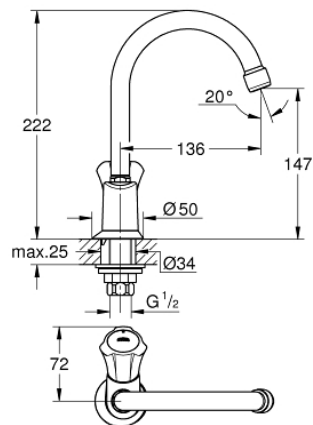

20 393 001 COSTA L GRIFO DE UNA AGUA 1/2"

DESCRIPCIÓN DEL PRODUCTO

- Color: Cromo
- Aislamiento de la temperatura
- Índice: azul
- Montura GROHE Long-Life
- Caño tubular giratorio con Aireador tipo «Mousseur»
- Tuerca de conexión para tubo rígido de 10 mm

20 393 001 COSTA L GRIFO DE UNA AGUA 1/2"

PIEZAS DE REPUESTO, diciembre 2007 – ahora

- 1: Palanca (Número de pedido 45994000)
 - 1.1: Aislante (Número de pedido 0538600M)
 - 2: Montura universal 1/2" (Número de pedido 07146000)
 - 2.1: Junta tórica (Número de pedido 0128300M)
 - 2.2: Junta tórica (Número de pedido 0392400M)
 - 2.3: Junta tórica (Número de pedido 0529100M)
 - 3: Caño completo (Número de pedido 13219000)
 - 3.1: Mousseur completo (Número de pedido 13928000)
 - 3.2: Junta tórica (Número de pedido 0128000M)
 - 4: Rosetón (Número de pedido 45996000)
 - 5: Juego fijación (Número de pedido 45004000)
 - 6: Tuerca 1/2" (Ø 14,5 mm.) (Número de pedido 1290200M)
 - 6.1: Junta (Número de pedido 0138900M)
 - 7: Tuerca para rosca de 1/2 (Número de pedido 1290100M)
 - 7.1: Junta (Número de pedido 0138900M)
 - 8: SPARE PART SECREW FOR COSTA - (Número de pedido 48013000)*
- *Accesorios especiales