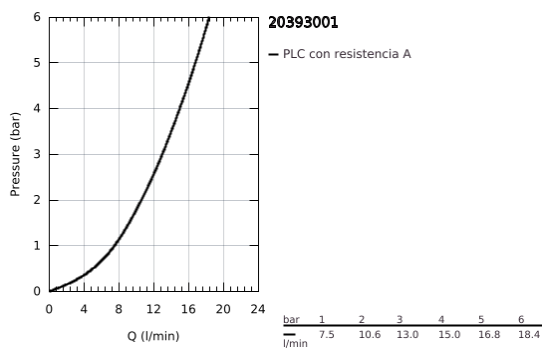

20 393 001 COSTA L GRIFO DE UNA AGUA 1/2"

DESCRIPCIÓN DEL PRODUCTO

- Color: Cromo
- Aislamiento de la temperatura
- Índice: azul
- Montura GROHE Long-Life
- Caño tubular giratorio con Aireador tipo «Mousseur»
- Tuerca de conexión para tubo rígido de 10 mm

20 393 001 COSTA L GRIFO DE UNA AGUA 1/2"

PIEZAS DE REPUESTO, diciembre 2007 – ahora

- 1: Palanca (Número de pedido 45994000)
 - 1.1: Aislante (Número de pedido 0538600M)
 - 2: Montura universal 1/2" (Número de pedido 07146000)
 - 2.1: Junta tórica (Número de pedido 0128300M)
 - 2.2: Junta tórica (Número de pedido 0392400M)
 - 2.3: Junta tórica (Número de pedido 0529100M)
 - 3: Caño completo (Número de pedido 13219000)
 - 3.1: Mousseur completo (Número de pedido 13928000)
 - 3.2: Junta tórica (Número de pedido 0128000M)
 - 4: Rosetón (Número de pedido 45996000)
 - 5: Juego fijación (Número de pedido 45004000)
 - 6: Tuerca 1/2" (Ø 14,5 mm.) (Número de pedido 1290200M)
 - 6.1: Junta (Número de pedido 0138900M)
 - 7: Tuerca para rosca de 1/2 (Número de pedido 1290100M)
 - 7.1: Junta (Número de pedido 0138900M)
 - 8: SPARE PART SECREW FOR COSTA - (Número de pedido 48013000)*
- *Accesorios especiales