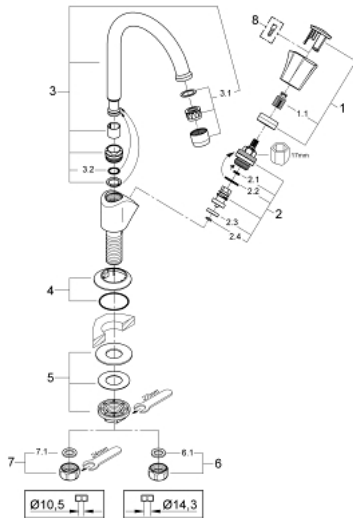

20 393 001 COSTA L GRIFO DE UNA AGUA 1/2"

DESCRIPCIÓN DEL PRODUCTO

- Color: Cromo
- Aislamiento de la temperatura
- Índice: azul
- Montura GROHE Long-Life
- Caño tubular giratorio con Aireador tipo «Mousseur»
- Tuerca de conexión para tubo rígido de 10 mm

20 393 001 COSTA L GRIFO DE UNA AGUA 1/2"

PIEZAS DE REPUESTO, diciembre 2007 – ahora

- 1: Palanca (Número de pedido 45994000)
 - 1.1: Aislante (Número de pedido 0538600M)
 - 2: Montura universal 1/2" (Número de pedido 07146000)
 - 2.1: Junta tórica (Número de pedido 0128300M)
 - 2.2: Junta tórica (Número de pedido 0392400M)
 - 2.3: Junta tórica (Número de pedido 0529100M)
 - 3: Caño completo (Número de pedido 13219000)
 - 3.1: Mousseur completo (Número de pedido 13928000)
 - 3.2: Junta tórica (Número de pedido 0128000M)
 - 4: Rosetón (Número de pedido 45996000)
 - 5: Juego fijación (Número de pedido 45004000)
 - 6: Tuerca 1/2" (Ø 14,5 mm.) (Número de pedido 1290200M)
 - 6.1: Junta (Número de pedido 0138900M)
 - 7: Tuerca para rosca de 1/2 (Número de pedido 1290100M)
 - 7.1: Junta (Número de pedido 0138900M)
 - 8: SPARE PART SECREW FOR COSTA - (Número de pedido 48013000)*
- *Accesorios especiales