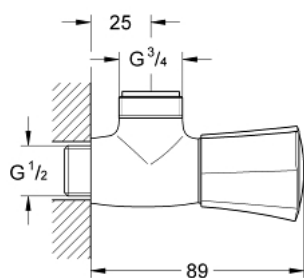

26 010 001 **COSTA L GRIFO DE FREGADERO 1/2"**

DESCRIPCIÓN DEL PRODUCTO

- Color: Cromo
- Montaje mural
- Aislamiento de la temperatura
- Índice: azul
- Montura GROHE Long-Life
- Toma para flexo G 3/4"

26 010 001 COSTA L GRIFO DE FREGADERO 1/2"

PIEZAS DE REPUESTO, junio 2007 – ahora

- 1: Palanca (Número de pedido 45994000)
 - 1.1: Aislante (Número de pedido 0538600M)
 - 2: Montura universal 1/2" (Número de pedido 07146000)
 - 2.1: Junta tórica (Número de pedido 0128300M)
 - 2.2: Junta tórica (Número de pedido 0392400M)
 - 2.3: Junta tórica (Número de pedido 0529100M)
 - 3: SPARE PART SECREW FOR COSTA - (Número de pedido 48013000)*
- *Accesorios especiales