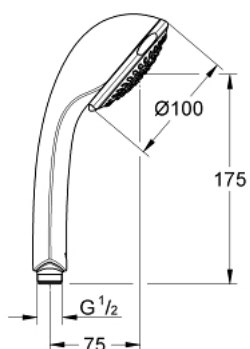

### DESCRIPCIÓN DEL PRODUCTO

- Color: Cromo
- Tipos de chorro: normal, concentrado y lluvia
- GROHE DreamSpray distribución perfecta del agua por todo el cabezal
- Sistema antical GROHE SpeedClean
- Conducto interno del agua protegido para mayor durabilidad

## 28 793 000 RELEXA 100 TRIO TELEDUCHA 3 CHORROS

**PIEZAS DE REPUESTO**, junio 2005 – ahora

1: Filtro (Número de pedido 0700200M)