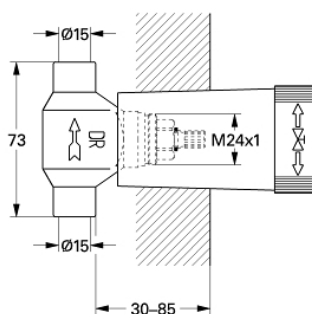

## 29 801 000 CUERPO EMPOTRABLE PARA LLAVE DE PASO G 1/2"

### DESCRIPCIÓN DEL PRODUCTO

- Montura de llave de paso G 1/2"
- Patrón de montaje
- Para soldar  $\varnothing 15$  mm
- Latón

### PIEZAS DE REPUESTO, enero 1986 – ahora

- 1: Montura universal 1/2" (Número de pedido 07146000)
- 1.1: Junta tórica (Número de pedido 0128300M)
- 1.2: Junta tórica (Número de pedido 0392400M)
- 1.3: Junta tórica (Número de pedido 0529100M)
- 2: Traducir (Número de pedido 45023000)