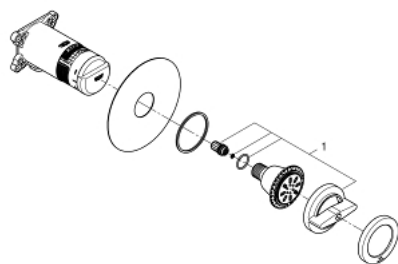

## 29 801 000 CUERPO EMPOTRABLE PARA LLAVE DE PASO G 1/2"

### DESCRIPCIÓN DEL PRODUCTO

- Montura de llave de paso G 1/2"
- Patrón de montaje
- Para soldar  $\varnothing 15$  mm
- Latón

### PIEZAS DE REPUESTO, enero 1986 – ahora

- 1: Montura universal 1/2" (Número de pedido 07146000)
- 1.1: Junta tórica (Número de pedido 0128300M)
- 1.2: Junta tórica (Número de pedido 0392400M)
- 1.3: Junta tórica (Número de pedido 0529100M)
- 2: Traducir (Número de pedido 45023000)