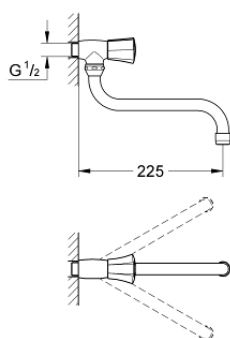

30 484 001 COSTA L GRIFO MURAL 1/2"

DESCRIPCIÓN DEL PRODUCTO

- Color: Cromo
- Índice: azul
- GROHE LongLife acabado duradero
- Aireador tipo «Mousseur»
- Monturas GROHE Long-Life
- Caño tubular giratorio
- Giratorio 360°
- Longitud: 200 mm
- Caudal max. a 3 bar: 13 l/min

30 484 001 COSTA L GRIFO MURAL 1/2"

PIEZAS DE REPUESTO, junio 2007 – ahora

- 1: Palanca (Número de pedido 45994000)
 - 1.1: Aislante (Número de pedido 0538600M)
 - 2: Montura universal 1/2" (Número de pedido 07146000)
 - 2.1: Junta tórica (Número de pedido 0128300M)
 - 2.2: Junta tórica (Número de pedido 0392400M)
 - 2.3: Junta tórica (Número de pedido 0529100M)
 - 3: Caño tubular giratorio G 3/4"
(Atlanta) (Número de pedido 13084000)
 - 3.1: Mousseur completo (Número de pedido 13928000)
 - 3.2: Anillo protector (Número de pedido 0128500M)
 - 4: SPARE PART SCREW FOR COSTA - (Número de pedido 48013000)*
- *Accesorios especiales