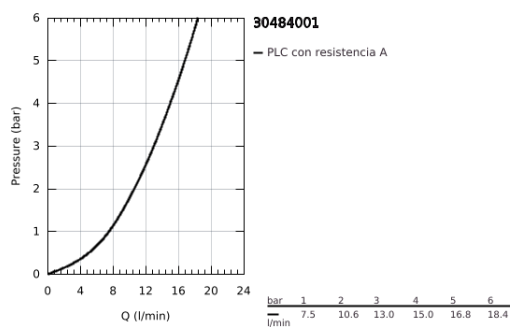

30 484 001 COSTA L GRIFO MURAL 1/2"

DESCRIPCIÓN DEL PRODUCTO

- Color: Cromo
- Índice: azul
- GROHE LongLife acabado duradero
- Aireador tipo «Mousseur»
- Monturas GROHE Long-Life
- Caño tubular giratorio
- Giratorio 360°
- Longitud: 200 mm
- Caudal max. a 3 bar: 13 l/min