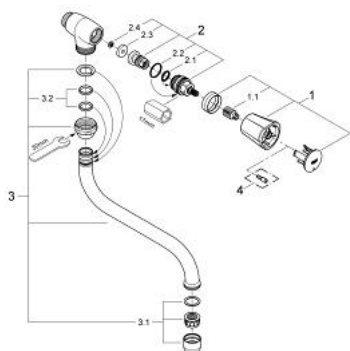

30 484 001 COSTA L GRIFO MURAL 1/2"

DESCRIPCIÓN DEL PRODUCTO

- Color: Cromo
- Índice: azul
- GROHE LongLife acabado duradero
- Aireador tipo «Mousseur»
- Monturas GROHE Long-Life
- Caño tubular giratorio
- Giratorio 360°
- Longitud: 200 mm
- Caudal max. a 3 bar: 13 l/min

30 484 001 COSTA L GRIFO MURAL 1/2"

PIEZAS DE REPUESTO, junio 2007 – ahora

- 1: Palanca (Número de pedido 45994000)
 - 1.1: Aislante (Número de pedido 0538600M)
 - 2: Montura universal 1/2" (Número de pedido 07146000)
 - 2.1: Junta tórica (Número de pedido 0128300M)
 - 2.2: Junta tórica (Número de pedido 0392400M)
 - 2.3: Junta tórica (Número de pedido 0529100M)
 - 3: Caño tubular giratorio G 3/4"
(Atlanta) (Número de pedido 13084000)
 - 3.1: Mousseur completo (Número de pedido 13928000)
 - 3.2: Anillo protector (Número de pedido 0128500M)
 - 4: SPARE PART SCREW FOR COSTA - (Número de pedido 48013000)*
- *Accesorios especiales