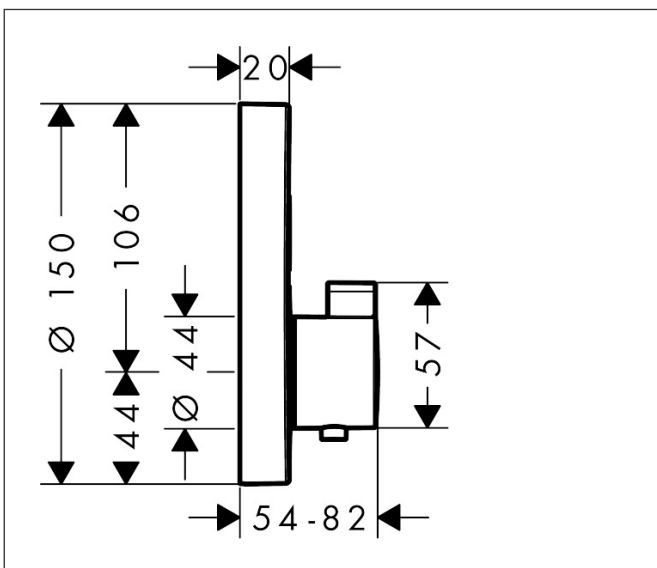

Marca	hansgrohe
Nombre producto	ShowrSelect S Termostato empotrado para 2 funciones (llaves de paso)
Referencia producto	15743000
Acabado	Cromo

Imagen producto

Características

- Botón Select con sistema control On/Off para 2 salidas
- Cantidad de caudal máximo a 3 bar: 29,7 l/min
- Cantidad de caudal salida superior: 25 l/min
- Cantidad de caudal salida inferior: 23 l/min
- Cantidad de caudal para el uso simultáneo de todas las salidas: 29,7 l/min
- Bloqueo de seguridad a 40 °C
- Temperatura máxima ajustable
- El termostato se entrega con botones teleducha y Rain

Dibujos

Tecnología

Certificados

Marca hansgrohe
 Nombre producto **ShowSelect S** Termostato empotrado para 2 funciones (llaves de paso)
 Referencia producto 15743000
 Acabado Cromo

Pieza necesaria (Seleccionar 1)

Imagen producto	Nombre producto	Referencia producto
	hansgrohe iBox universal Set básico	01800180
	hansgrohe iBox universal 2 Set básico	01500180
	hansgrohe Adaptador para iBox universal 2	13588000

Marca hansgrohe
 Nombre producto **ShowSelect S** Termostato empotrado para 2 funciones (llaves de paso)
 Referencia producto 15743000
 Acabado Cromo

Diagrama de caudales

Los valores de consumo han sido medidos en la práctica con los grifos correspondientes (termostato/mezclador/válvula empotrada).