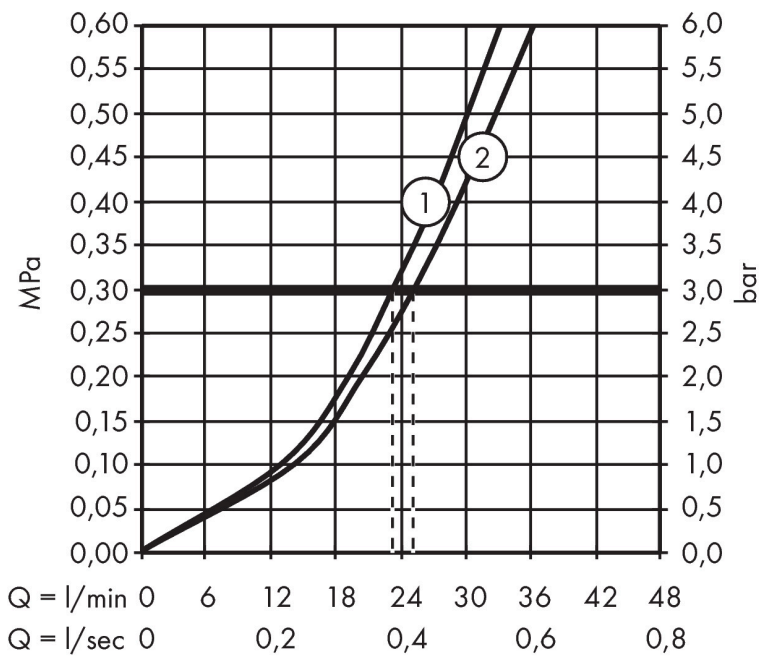

Marca	hansgrohe
Nombre producto	ShowrSelect S Termostato empotrado para 2 funciones (llaves de paso)
Referencia producto	15743000
Acabado	Cromo

Imagen producto

Características

- Botón Select con sistema control On/Off para 2 salidas
- Cantidad de caudal máximo a 3 bar: 29,7 l/min
- Cantidad de caudal salida superior: 25 l/min
- Cantidad de caudal salida inferior: 23 l/min
- Cantidad de caudal para el uso simultáneo de todas las salidas: 29,7 l/min
- Bloqueo de seguridad a 40 °C
- Temperatura máxima ajustable
- El termostato se entrega con botones teleducha y Rain

Dibujos

Tecnología

Certificados

Marca hansgrohe
 Nombre producto **ShowSelect S** Termostato empotrado para 2 funciones (llaves de paso)
 Referencia producto 15743000
 Acabado Cromo

Pieza necesaria (Seleccionar 1)

Diagrama de caudales

Los valores de consumo han sido medidos en la práctica con los grifos correspondientes (termostato/mezclador/válvula empotrada).