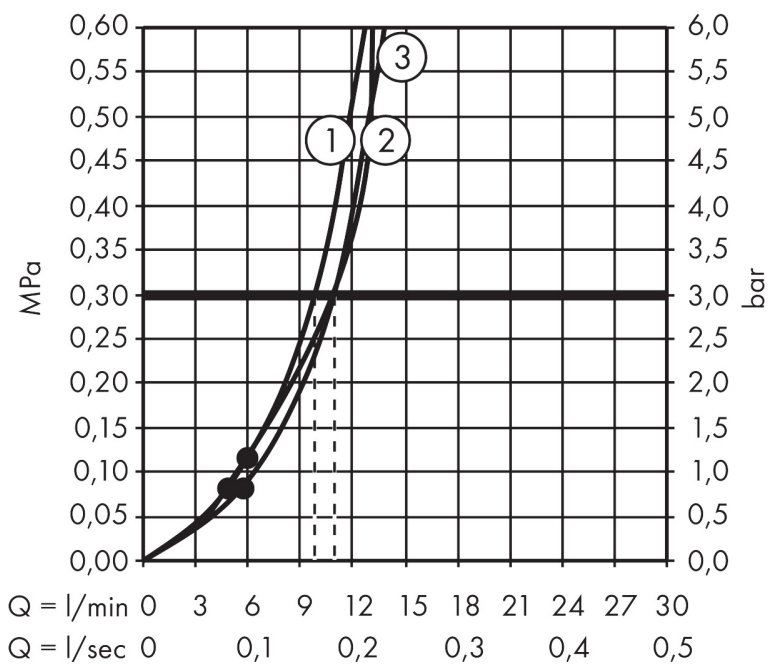

Marca **hansgrohe**
 Nombre producto **Raindance Select S** Teleducha 120 3jet PowderRain
 Referencia producto 26014000
 Acabado Cromo

Imagen producto

Dibujos

Características

- Tamaño del rociador: 125 mm
- Tipo de chorro: PowderRain, Rain, Whirl
- Cómoda selección del chorro mediante botón Select
- QuickClean: Los depósitos de cal se pueden eliminar pasando el dedo
- Cantidad de caudal máximo a 3 bar: 11 l/min
- Función desde: 5,6 l/min

Tecnología

Tipos de chorro

Certificados

Marca hansgrohe
 Nombre producto **Raindance Select S** Teleducha 120 3jet PowderRain
 Referencia producto 26014000
 Acabado Cromo

Diagrama de caudales

Los valores de consumo han sido medidos en la práctica con los grifos correspondientes (termostato/mezclador/válvula empotrada).