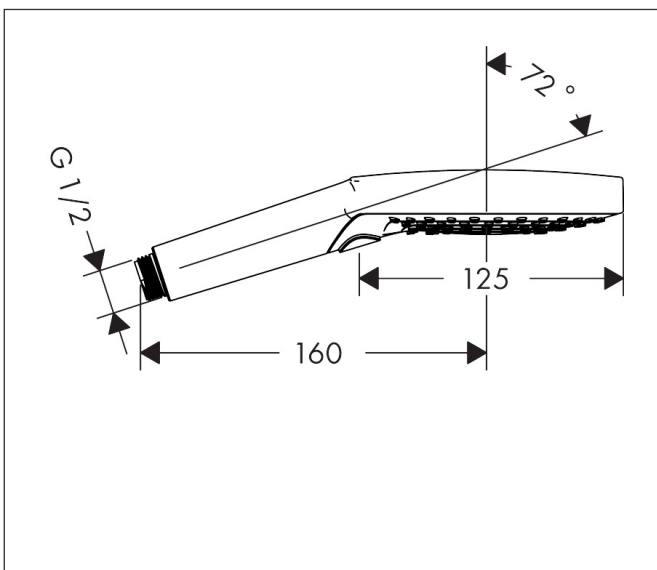

Marca **hansgrohe**
 Nombre producto **Raindance Select S** Teleducha 120 3jet PowderRain
 Referencia producto 26014000
 Acabado Cromo

Imagen producto

Dibujos

Características

- Tamaño del rociador: 125 mm
- Tipo de chorro: PowderRain, Rain, Whirl
- Cómoda selección del chorro mediante botón Select
- QuickClean: Los depósitos de cal se pueden eliminar pasando el dedo
- Cantidad de caudal máximo a 3 bar: 11 l/min
- Función desde: 5,6 l/min

Tecnología

Tipos de chorro

Certificados

Marca hansgrohe
 Nombre producto **Raindance Select S** Teleducha 120 3jet PowderRain
 Referencia producto 26014000
 Acabado Cromo

Diagrama de caudales

Los valores de consumo han sido medidos en la práctica con los grifos correspondientes (termostato/mezclador/válvula empotrada).