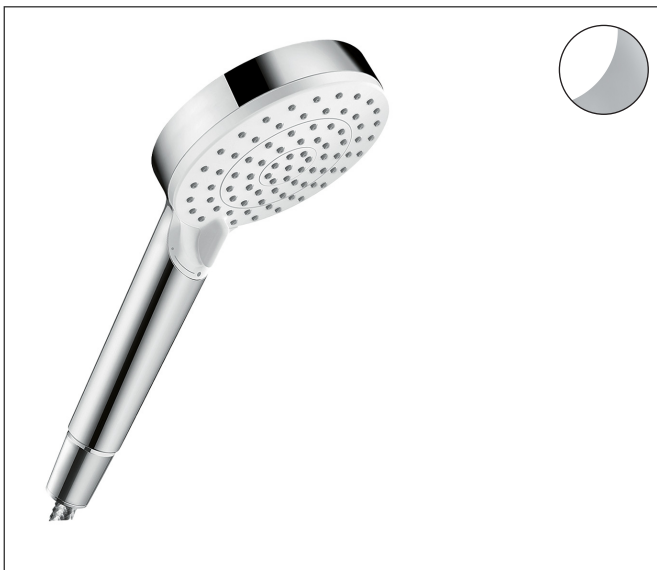

Marca **hansgrohe**
 Nombre producto **Crometta Teleducha Vario**
 Referencia producto **26330400**
 Acabado **Blanco/Cromo**

Imagen producto

Dibujos

Características

- Tamaño del rociador: 100 mm
- Tipo de chorro: Rain, IntenseRain
- Cambio del tipo de chorro con difusor giratorio
- QuickClean: Los depósitos de cal se pueden eliminar pasando el dedo
- Cantidad de caudal Rain a 3 bar: 13,8 l/min
- Cantidad de caudal máximo a 3 bar: 13,8 l/min
- Función desde: 5,1 l/min

Tecnología

Tipos de chorro

Certificados

Marca **hansgrohe**
 Nombre producto **Crometta** Teleducha Vario
 Referencia producto **26330400**
 Acabado **Blanco/Cromo**

Diagrama de caudales

Los valores de consumo han sido medidos en la práctica con los grifos correspondientes (termostato/mezclador/válvula empotrada).