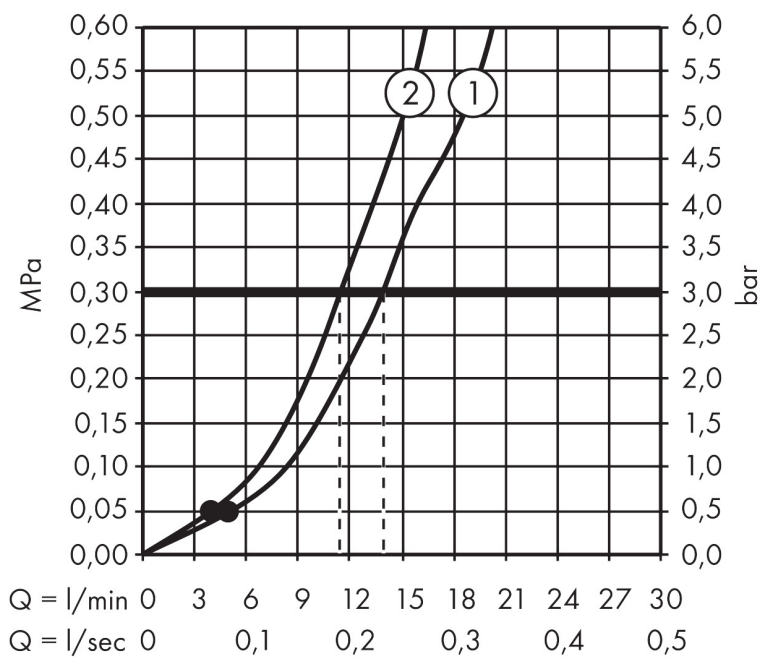

Marca **hansgrohe**
 Nombre producto **Crometta Teleducha Vario**
 Referencia producto **26330400**
 Acabado **Blanco/Cromo**

Imagen producto

Dibujos

Características

- Tamaño del rociador: 100 mm
- Tipo de chorro: Rain, IntenseRain
- Cambio del tipo de chorro con difusor giratorio
- QuickClean: Los depósitos de cal se pueden eliminar pasando el dedo
- Cantidad de caudal Rain a 3 bar: 13,8 l/min
- Cantidad de caudal máximo a 3 bar: 13,8 l/min
- Función desde: 5,1 l/min

Tecnología

Tipos de chorro

Certificados

Marca **hansgrohe**
 Nombre producto **Crometta** Teleducha Vario
 Referencia producto **26330400**
 Acabado **Blanco/Cromo**

Diagrama de caudales

Los valores de consumo han sido medidos en la práctica con los grifos correspondientes (termostato/mezclador/válvula empotrada).