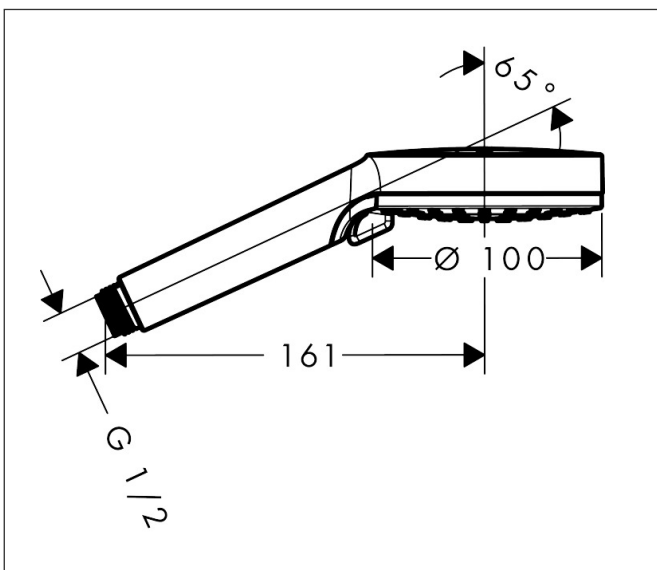

Marca **hansgrohe**
 Nombre producto **Crometta Teleducha Vario**
 Referencia producto **26330400**
 Acabado **Blanco/Cromo**

Imagen producto

Dibujos

Características

- Tamaño del rociador: 100 mm
- Tipo de chorro: Rain, IntenseRain
- Cambio del tipo de chorro con difusor giratorio
- QuickClean: Los depósitos de cal se pueden eliminar pasando el dedo
- Cantidad de caudal Rain a 3 bar: 13,8 l/min
- Cantidad de caudal máximo a 3 bar: 13,8 l/min
- Función desde: 5,1 l/min

Tecnología

Tipos de chorro

Certificados

Marca **hansgrohe**
 Nombre producto **Crometta** Teleducha Vario
 Referencia producto **26330400**
 Acabado **Blanco/Cromo**

Diagrama de caudales

Los valores de consumo han sido medidos en la práctica con los grifos correspondientes (termostato/mezclador/válvula empotrada).