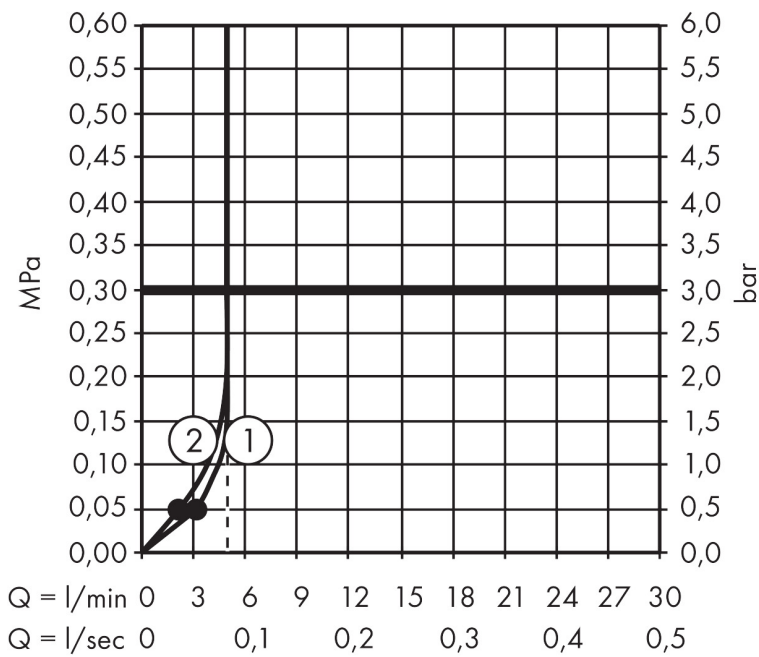

Marca **hansgrohe**
 Nombre producto **Crometta Teleducha Vario EcoSmart+**
 Referencia producto **26336400**
 Acabado **Blanco/Cromo**

Imagen producto

Dibujos

Características

- Tamaño del rociador: 100 mm
- Tipo de chorro: Rain, IntenseRain
- Cambio del tipo de chorro con difusor giratorio
- QuickClean: Los depósitos de cal se pueden eliminar pasando el dedo
- Cantidad de caudal Rain a 3 bar: 4,8 l/min
- Cantidad de caudal IntenseRain a 3 bar: 4,4 l/min
- Cantidad de caudal máximo a 3 bar: 5,7 l/min
- Función desde: 3 l/min
- Taxonomía UE: máx. 6 l/min - Substantial Contribution (SC) posible

Tecnología

Tipos de chorro

Certificados

Marca **hansgrohe**
 Nombre producto **Crometta Teleducha Vario EcoSmart+**
 Referencia producto **26336400**
 Acabado **Blanco/Cromo**

Diagrama de caudales

Los valores de consumo han sido medidos en la práctica con los grifos correspondientes (termostato/mezclador/válvula empotrada).