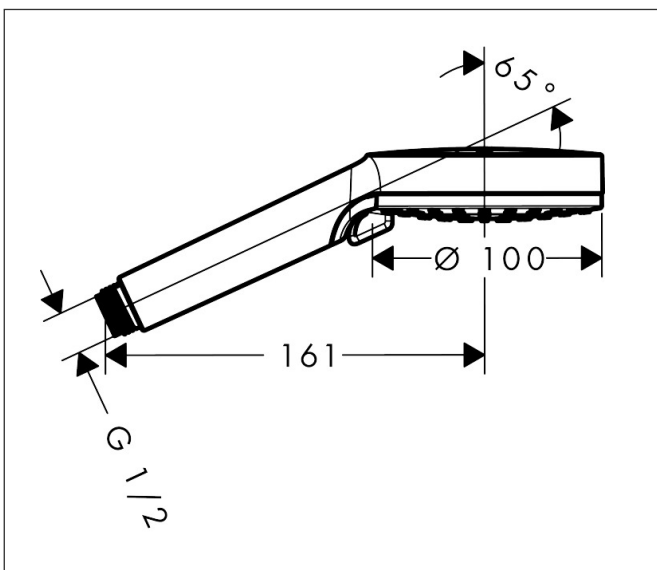

Marca **hansgrohe**
 Nombre producto **Crometta Teleducha Vario EcoSmart+**
 Referencia producto **26336400**
 Acabado **Blanco/Cromo**

Imagen producto

Dibujos

Características

- Tamaño del rociador: 100 mm
- Tipo de chorro: Rain, IntenseRain
- Cambio del tipo de chorro con difusor giratorio
- QuickClean: Los depósitos de cal se pueden eliminar pasando el dedo
- Cantidad de caudal Rain a 3 bar: 4,8 l/min
- Cantidad de caudal IntenseRain a 3 bar: 4,4 l/min
- Cantidad de caudal máximo a 3 bar: 5,7 l/min
- Función desde: 3 l/min
- Taxonomía UE: máx. 6 l/min - Substantial Contribution (SC) posible

Tecnología

Tipos de chorro

Certificados

Marca **hansgrohe**
 Nombre producto **Crometta Teleducha Vario EcoSmart+**
 Referencia producto **26336400**
 Acabado **Blanco/Cromo**

Diagrama de caudales

Los valores de consumo han sido medidos en la práctica con los grifos correspondientes (termostato/mezclador/válvula empotrada).