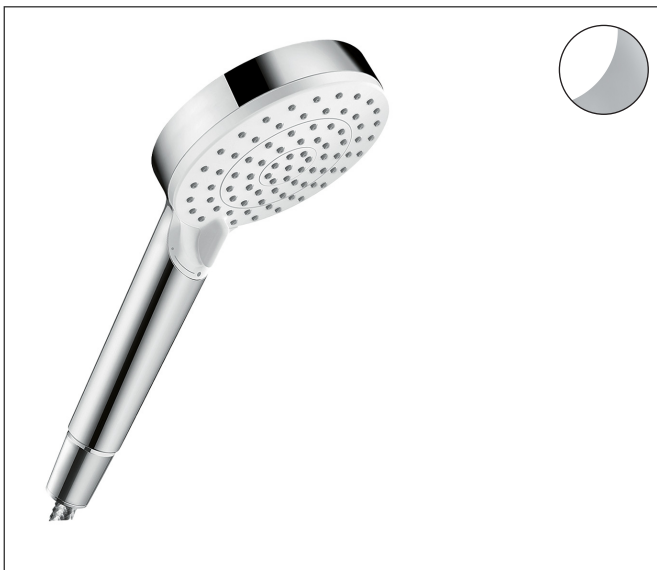

Marca **hansgrohe**
 Nombre producto **Crometta Teleducha Vario EcoSmart+**
 Referencia producto **26336400**
 Acabado **Blanco/Cromo**

Imagen producto

Dibujos

Características

- Tamaño del rociador: 100 mm
- Tipo de chorro: Rain, IntenseRain
- Cambio del tipo de chorro con difusor giratorio
- QuickClean: Los depósitos de cal se pueden eliminar pasando el dedo
- Cantidad de caudal Rain a 3 bar: 4,8 l/min
- Cantidad de caudal IntenseRain a 3 bar: 4,4 l/min
- Cantidad de caudal máximo a 3 bar: 5,7 l/min
- Función desde: 3 l/min
- Taxonomía UE: máx. 6 l/min - Substantial Contribution (SC) posible

Tecnología

Tipos de chorro

Certificados

Marca **hansgrohe**
 Nombre producto **Crometta Teleducha Vario EcoSmart+**
 Referencia producto **26336400**
 Acabado **Blanco/Cromo**

Diagrama de caudales

Los valores de consumo han sido medidos en la práctica con los grifos correspondientes (termostato/mezclador/válvula empotrada).