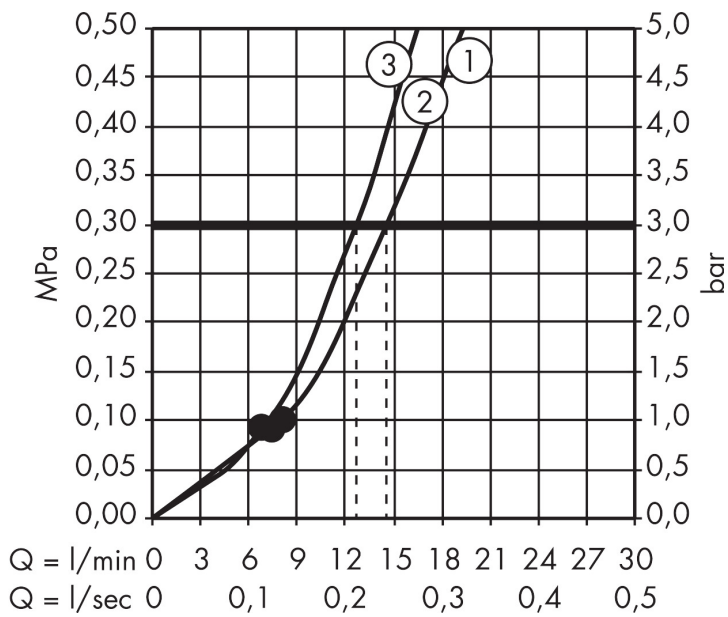

Marca **hansgrohe**
 Nombre producto **Raindance Select E** Teleducha 120 3jet
 Referencia producto **26520000**
 Acabado **Cromo**

Imagen producto

Dibujos

Características

- Tamaño del rociador: 120 mm
- Tipo de chorro: RainAir, Rain, Whirl
- Cómoda selección del chorro mediante botón Select
- QuickClean: Los depósitos de cal se pueden eliminar pasando el dedo
- Cantidad de caudal máximo a 3 bar: 14,4 l/min
- Función desde: 8 l/min

Tecnología

Tipos de chorro

Certificados

Marca hansgrohe
 Nombre producto **Raindance Select E** Teleducha 120 3jet
 Referencia producto 26520000
 Acabado Cromo

Diagrama de caudales

Los valores de consumo han sido medidos en la práctica con los grifos correspondientes (termostato/mezclador/válvula empotrada).