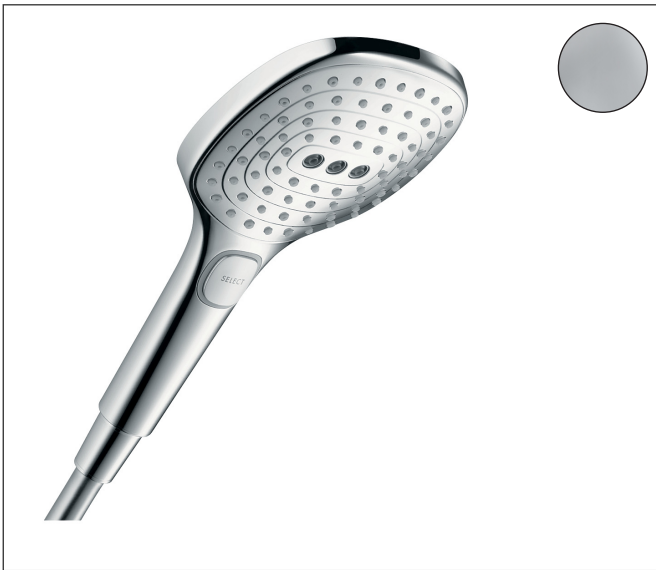

Marca **hansgrohe**
 Nombre producto **Raindance Select E** Teleducha 120 3jet
 Referencia producto **26520000**
 Acabado **Cromo**

Imagen producto

Dibujos

Características

- Tamaño del rociador: 120 mm
- Tipo de chorro: RainAir, Rain, Whirl
- Cómoda selección del chorro mediante botón Select
- QuickClean: Los depósitos de cal se pueden eliminar pasando el dedo
- Cantidad de caudal máximo a 3 bar: 14,4 l/min
- Función desde: 8 l/min

Tecnología

Tipos de chorro

Certificados

Marca hansgrohe
 Nombre producto **Raindance Select E** Teleducha 120 3jet
 Referencia producto 26520000
 Acabado Cromo

Diagrama de caudales

Los valores de consumo han sido medidos en la práctica con los grifos correspondientes (termostato/mezclador/válvula empotrada).