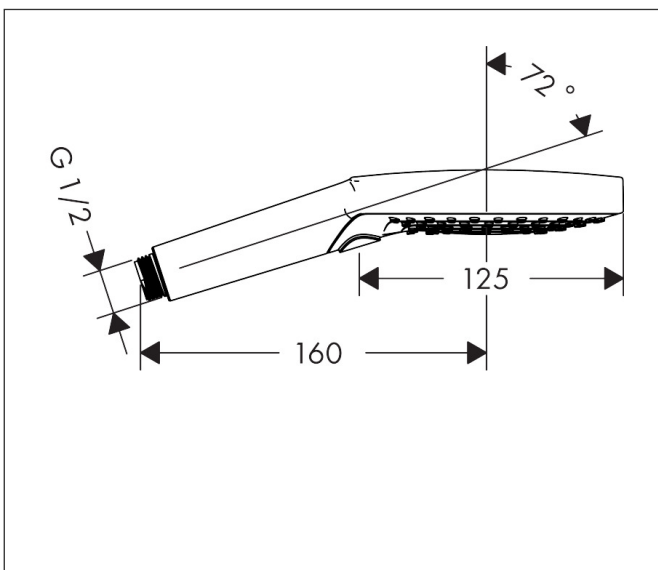

Marca **hansgrohe**
 Nombre producto **Raindance Select S** Teleducha 120 3jet
 Referencia producto **26530000**
 Acabado **Cromo**

Imagen producto

Dibujos

Características

- Tamaño del rociador: 120 mm
- Tipo de chorro: Rain, RainAir, Whirl
- Cómoda selección del chorro mediante botón Select
- QuickClean: Los depósitos de cal se pueden eliminar pasando el dedo
- Cantidad de caudal máximo a 3 bar: 15 l/min
- Función desde: 8,8 l/min

Tecnología

Tipos de chorro

Certificados

Marca hansgrohe
 Nombre producto **Raindance Select S** Teleducha 120 3jet
 Referencia producto 26530000
 Acabado Cromo

Diagrama de caudales

Los valores de consumo han sido medidos en la práctica con los grifos correspondientes (termostato/mezclador/válvula empotrada).