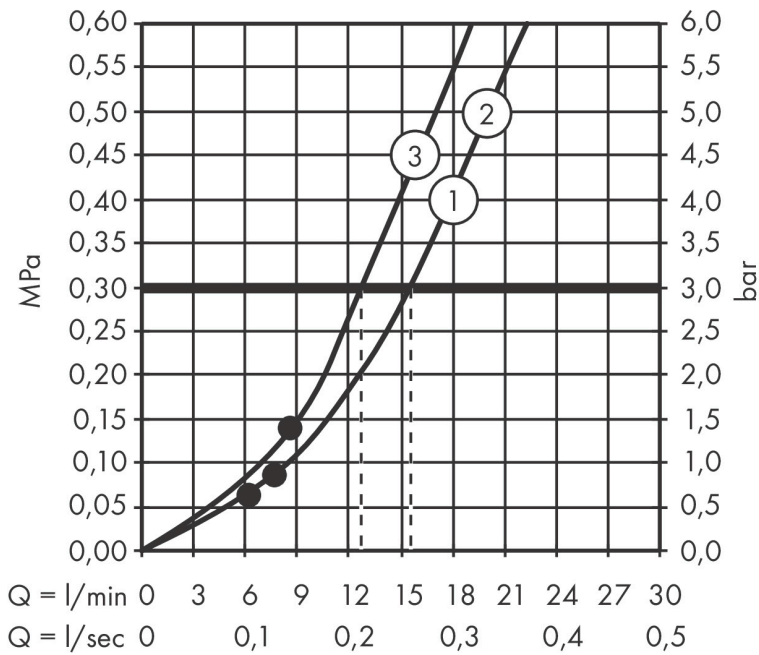

Marca **hansgrohe**
 Nombre producto **Raindance Select S** Teleducha 120 3jet
 Referencia producto **26530000**
 Acabado **Cromo**

Imagen producto

Dibujos

Características

- Tamaño del rociador: 120 mm
- Tipo de chorro: Rain, RainAir, Whirl
- Cómoda selección del chorro mediante botón Select
- QuickClean: Los depósitos de cal se pueden eliminar pasando el dedo
- Cantidad de caudal máximo a 3 bar: 15 l/min
- Función desde: 8,8 l/min

Tecnología

Tipos de chorro

Certificados

Marca hansgrohe
 Nombre producto **Raindance Select S** Teleducha 120 3jet
 Referencia producto 26530000
 Acabado Cromo

Diagrama de caudales

Los valores de consumo han sido medidos en la práctica con los grifos correspondientes (termostato/mezclador/válvula empotrada).