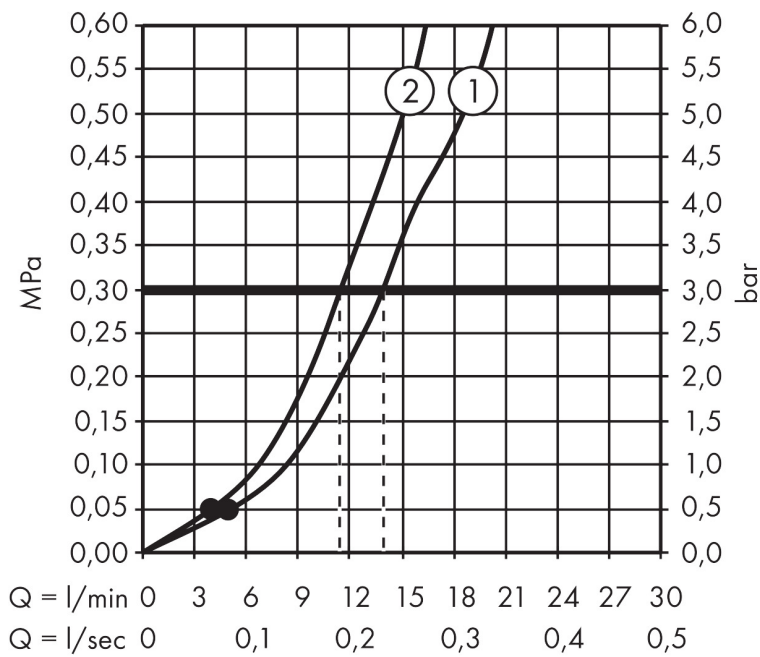

Marca **hansgrohe**
 Nombre producto **Crometta** Set de ducha Vario con barra de ducha 65 cm
 Referencia producto **26532400**
 Acabado **Blanco/Cromo**

Imagen producto

Dibujos

Características

- Consiste en: teleducha, barra de ducha, flexo de ducha, control deslizante
- Tamaño del rociador 100 mm
- Tipo de chorro: Rain, IntenseRain
- QuickClean: Los depósitos de cal se pueden eliminar pasando el dedo
- Cantidad de caudal máximo a 3 bar: 13,8 l/min
- Función desde: 5,1 l/min
- Perfil de la barra: redondo
- Longitud de la barra: 669 mm
- Diámetro de la barra de ducha: 22 mm

Tecnología

Tipos de chorro

Certificados

Marca **hansgrohe**
 Nombre producto **Crometta** Set de ducha Vario con barra de ducha 65 cm
 Referencia producto **26532400**
 Acabado **Blanco/Cromo**

Diagrama de caudales

Los valores de consumo han sido medidos en la práctica con los grifos correspondientes (termostato/mezclador/válvula empotrada).

Marca hansgrohe
Nombre producto **Crometta** Set de ducha Vario con barra de ducha 65 cm
Referencia producto 26532400
Acabado Blanco/Cromo

Ejemplos de instalación

i Las dimensiones pueden variar debido a tolerancias cerámicas relacionadas con el proceso de producción.