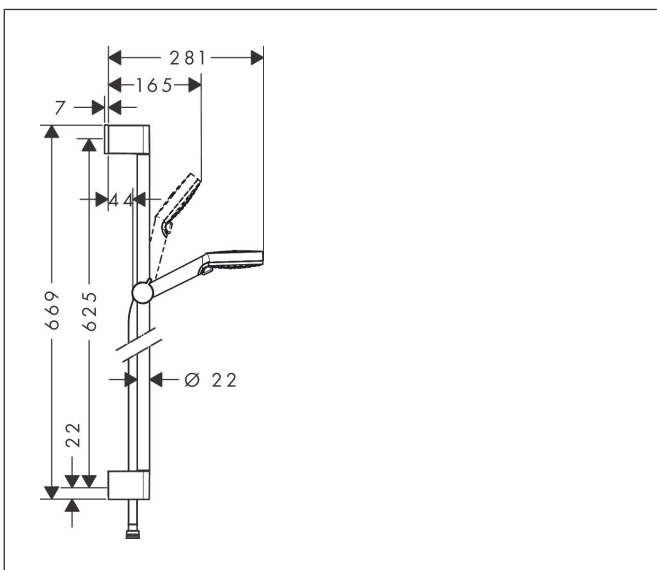

Marca **hansgrohe**
 Nombre producto **Crometta** Set de ducha Vario con barra de ducha 65 cm
 Referencia producto **26532400**
 Acabado **Blanco/Cromo**

Imagen producto

Dibujos

Características

- Consiste en: teleducha, barra de ducha, flexo de ducha, control deslizante
- Tamaño del rociador 100 mm
- Tipo de chorro: Rain, IntenseRain
- QuickClean: Los depósitos de cal se pueden eliminar pasando el dedo
- Cantidad de caudal máximo a 3 bar: 13,8 l/min
- Función desde: 5,1 l/min
- Perfil de la barra: redondo
- Longitud de la barra: 669 mm
- Diámetro de la barra de ducha: 22 mm

Tecnología

Tipos de chorro

Certificados

Marca **hansgrohe**
 Nombre producto **Crometta** Set de ducha Vario con barra de ducha 65 cm
 Referencia producto **26532400**
 Acabado **Blanco/Cromo**

Diagrama de caudales

Los valores de consumo han sido medidos en la práctica con los grifos correspondientes (termostato/mezclador/válvula empotrada).

Marca hansgrohe
Nombre producto **Crometta** Set de ducha Vario con barra de ducha 65 cm
Referencia producto 26532400
Acabado Blanco/Cromo

Ejemplos de instalación

i Las dimensiones pueden variar debido a tolerancias cerámicas relacionadas con el proceso de producción.