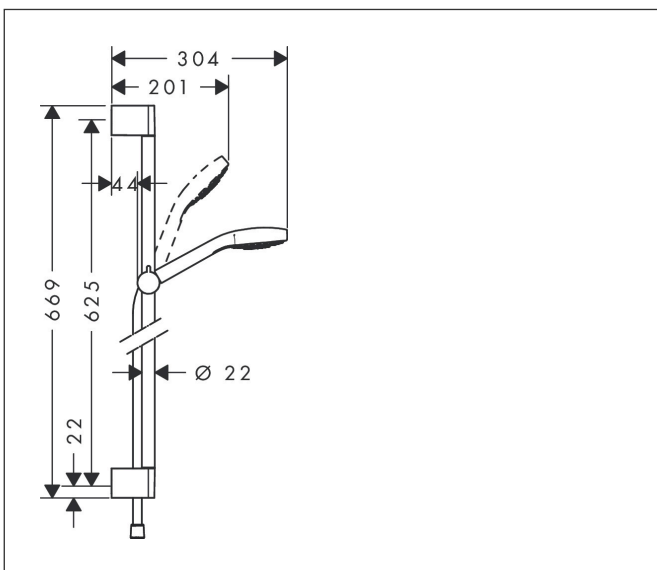

Marca **hansgrohe**  
 Nombre producto **Croma Select S** Set de ducha Vario con barra de ducha 65 cm  
 Referencia producto **26562400**  
 Acabado **Blanco/Cromo**

## Características

- Consiste en: teleducha, barra de ducha, flexo de ducha, control deslizante
- Tamaño del rociador 110 mm
- Tipo de chorro: Rain, Turbo Rain, IntenseRain
- QuickClean: Los depósitos de cal se pueden eliminar pasando el dedo
- Cantidad de caudal máximo a 3 bar: 14,7 l/min
- Función desde: 7,7 l/min
- Perfil de la barra: redondo
- Longitud de la barra: 669 mm
- Diámetro de la barra de ducha: 22 mm

## Tipos de chorro

Marca hansgrohe  
 Nombre producto **Croma Select S** Set de ducha Vario con barra de ducha 65 cm  
 Referencia producto 26562400  
 Acabado Blanco/Cromo

## Diagrama de caudales

Los valores de consumo han sido medidos en la práctica con los grifos correspondientes (termostato/mezclador/válvula empotrada).

Marca hansgrohe  
Nombre producto **Croma Select S** Set de ducha Vario con barra de ducha 65 cm  
Referencia producto 26562400  
Acabado Blanco/Cromo