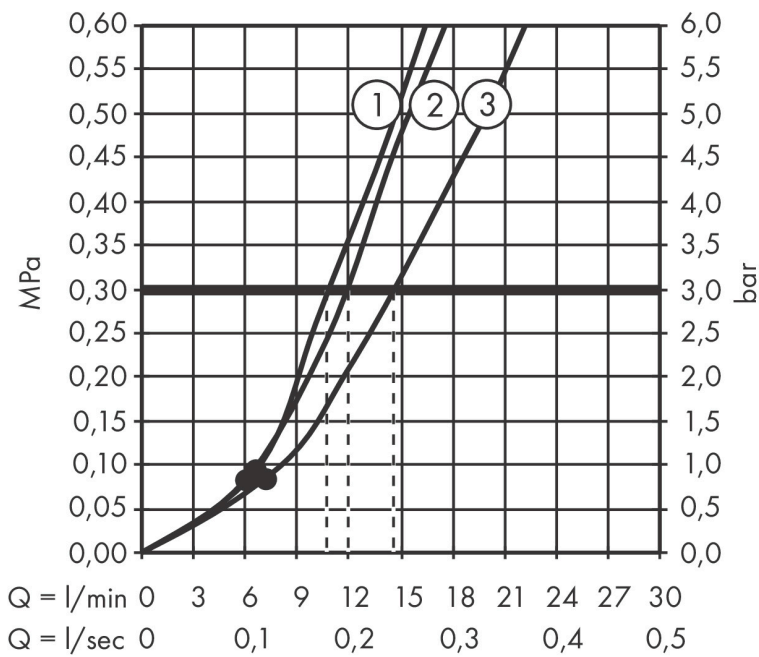

Marca hansgrohe
Nombre producto **Croma Select S** Set de ducha Vario con barra de ducha 65 cm
Referencia producto 26562400
Acabado Blanco/Cromo

Diagrama de caudales

Los valores de consumo han sido medidos en la práctica con los grifos correspondientes (termostato/mezclador/válvula empotrada).