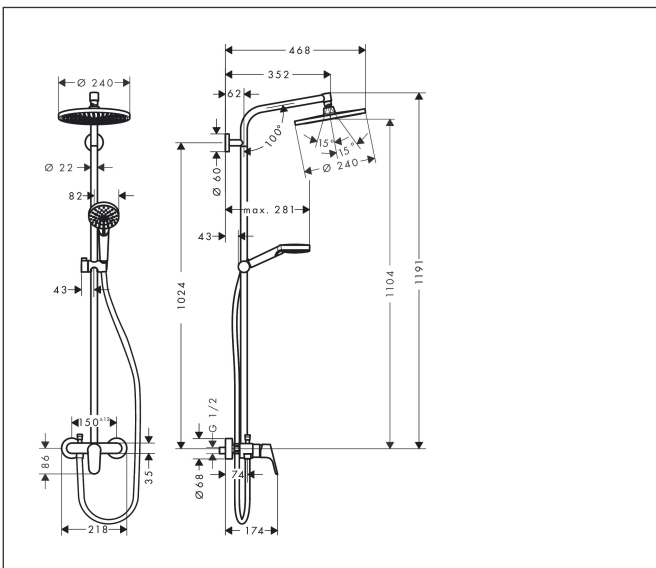

Marca **hansgrohe**
 Nombre producto **Crometta S Showerpipe 240 1jet monomando de ducha**
 Referencia producto **27269000**
 Acabado **Cromo**

Imagen producto

Dibujos

Características

- Consiste en: ducha fija, teleducha, mezclador monomando de ducha, flexo de ducha, control deslizante, barra de ducha
- Ducha fija Crometta S 240
- Tamaño del cabezal de la ducha fija: 240 mm
- Tipo de chorro de la ducha fija: Rain
- Caudal Rain 15 l/min aprox. a 3 bar
- Tipo de chorro para la teleducha: Rain, IntenseRain
- Cantidad de caudal máxima de la teleducha a 3 bar: 13 l/min
- Caudal máximo para Showerpipe a 3 bar: 15 l/min
- Ángulo de ducha fija ajustable
- La altura de la barra puede acortarse
- Diámetro de la barra de ducha: 22 mm
- Dimensión de la conexión: DN15
- Excéntricas: 150 ± 12 mm
- Sistema antical QuickClean
- 2 funciones

Tecnología

Tipos de chorro

Certificados

Marca hansgrohe
 Nombre producto **Crometta S** Showerpipe 240 1jet monomando de ducha
 Referencia producto 27269000
 Acabado Cromo

Diagrama de caudales