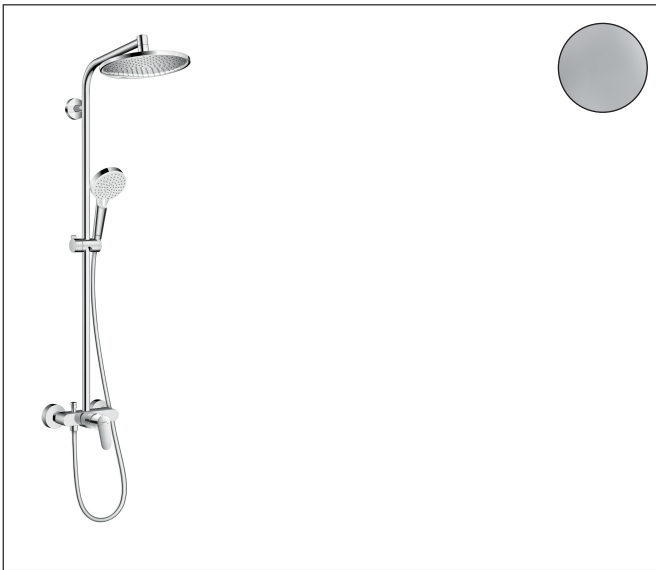

Marca **hansgrohe**
 Nombre producto **Crometta S Showerpipe 240 1jet monomando de ducha**
 Referencia producto **27269000**
 Acabado **Cromo**

Imagen producto

Dibujos

Características

- Consiste en: ducha fija, teleducha, mezclador monomando de ducha, flexo de ducha, control deslizante, barra de ducha
- Ducha fija Crometta S 240
- Tamaño del cabezal de la ducha fija: 240 mm
- Tipo de chorro de la ducha fija: Rain
- Caudal Rain 15 l/min aprox. a 3 bar
- Tipo de chorro para la teleducha: Rain, IntenseRain
- Cantidad de caudal máxima de la teleducha a 3 bar: 13 l/min
- Caudal máximo para Showerpipe a 3 bar: 15 l/min
- Ángulo de ducha fija ajustable
- La altura de la barra puede acortarse
- Diámetro de la barra de ducha: 22 mm
- Dimensión de la conexión: DN15
- Excéntricas: 150 ± 12 mm
- Sistema antical QuickClean
- 2 funciones

Tecnología

Tipos de chorro

Certificados

Marca hansgrohe
 Nombre producto **Crometta S** Showerpipe 240 1jet monomando de ducha
 Referencia producto 27269000
 Acabado Cromo

Diagrama de caudales