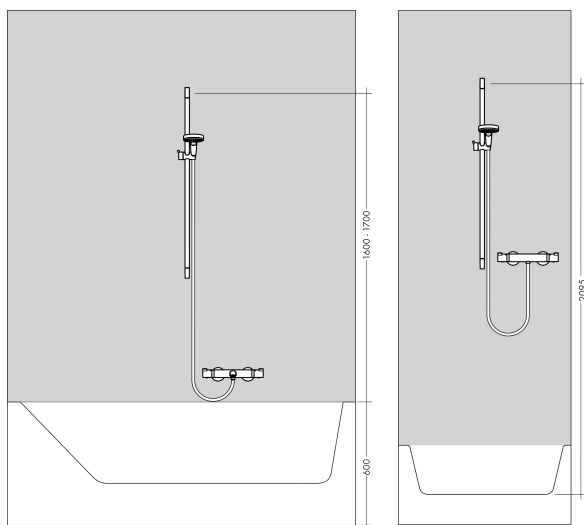

Marca **hansgrohe**
 Nombre producto **Unica** Barra de ducha C 65 cm con flexo de ducha
 Referencia producto 27611000
 Acabado Cromo

Imagen producto

Características

- Consiste en: barra de ducha, flexo de ducha, control deslizante
- Longitud de la barra: 668 mm
- Diámetro de la barra de ducha: 22 mm
- Perfil de la barra: redondo
- Soporte de barra de plástico transparente
- Control deslizante ajustable
- Ajuste de ángulo sobre cuadrícula

Dibujos

Marca hansgrohe
Nombre producto **Unica** Barra de ducha C 65 cm con flexo de ducha
Referencia producto 27611000
Acabado Cromo

Ejemplos de instalación

i Las dimensiones pueden variar debido a tolerancias cerámicas relacionadas con el proceso de producción.