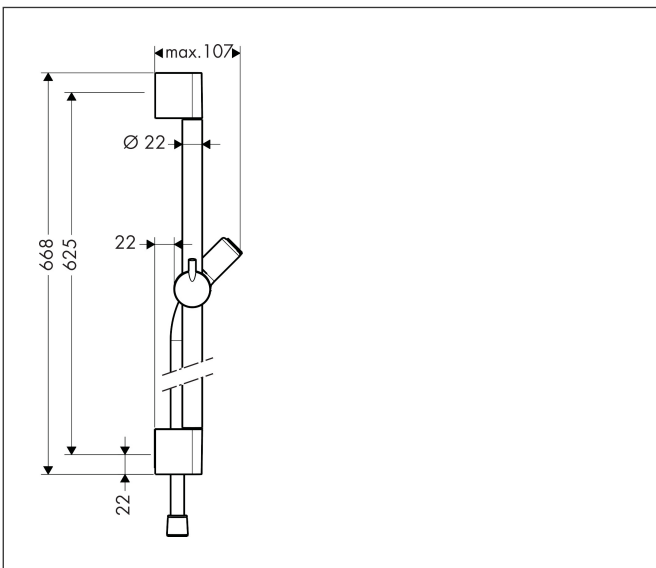

Marca **hansgrohe**
 Nombre producto **Unica** Barra de ducha C 65 cm con flexo de ducha
 Referencia producto 27611000
 Acabado Cromo

Imagen producto

Características

- Consiste en: barra de ducha, flexo de ducha, control deslizante
- Longitud de la barra: 668 mm
- Diámetro de la barra de ducha: 22 mm
- Perfil de la barra: redondo
- Soporte de barra de plástico transparente
- Control deslizante ajustable
- Ajuste de ángulo sobre cuadrícula

Dibujos

Marca hansgrohe
Nombre producto **Unica** Barra de ducha C 65 cm con flexo de ducha
Referencia producto 27611000
Acabado Cromo

Ejemplos de instalación

i Las dimensiones pueden variar debido a tolerancias cerámicas relacionadas con el proceso de producción.