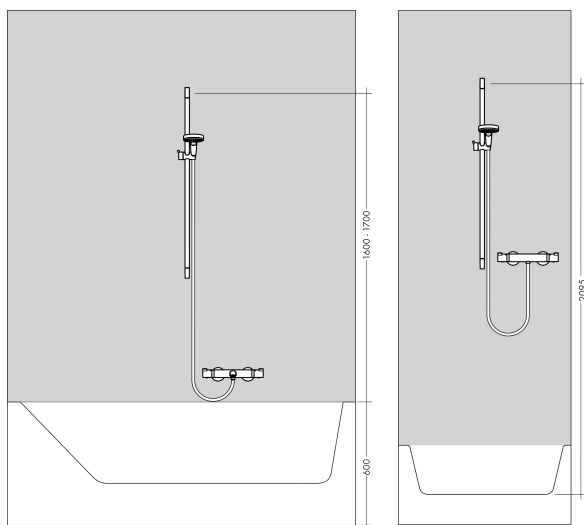

Marca **hansgrohe**
 Nombre producto **Unica** Barra de ducha Reno 72 cm
 Referencia producto 27704000
 Acabado Cromo

Imagen producto

Características

- Consiste en: barra de ducha, control deslizante
- Longitud de la barra: 720 mm
- Diámetro de la barra de ducha: 22 mm
- Perfil de la barra: redondo
- Barra de ducha con fijaciones regulables en altura, ideal para agujeros ya existentes en pared
- Soporte mural variable
- Ángulo de inclinación deslizante ajustable en 2 pasos

Dibujos

Tecnología

Marca hansgrohe
Nombre producto **Unica** Barra de ducha Reno 72 cm
Referencia producto 27704000
Acabado Cromo

Ejemplos de instalación

i Las dimensiones pueden variar debido a tolerancias cerámicas relacionadas con el proceso de producción.