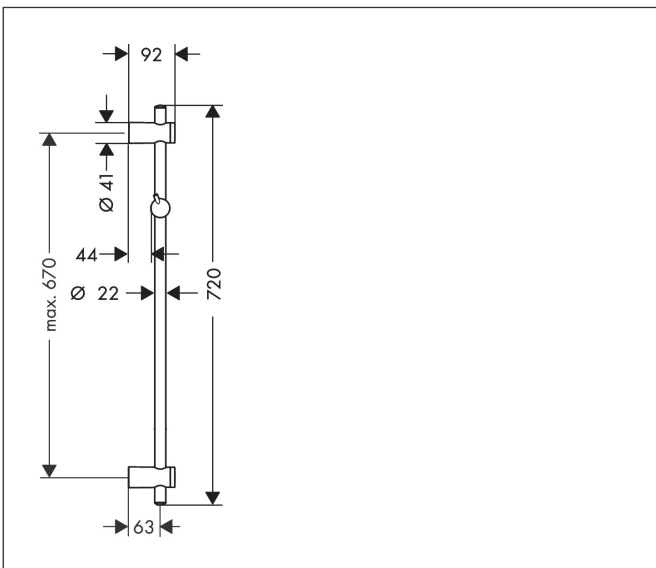

Marca **hansgrohe**
 Nombre producto **Unica** Barra de ducha Reno 72 cm
 Referencia producto 27704000
 Acabado Cromo

Imagen producto

Características

- Consiste en: barra de ducha, control deslizante
- Longitud de la barra: 720 mm
- Diámetro de la barra de ducha: 22 mm
- Perfil de la barra: redondo
- Barra de ducha con fijaciones regulables en altura, ideal para agujeros ya existentes en pared
- Soporte mural variable
- Ángulo de inclinación deslizante ajustable en 2 pasos

Dibujos

Tecnología

Marca hansgrohe
Nombre producto **Unica** Barra de ducha Reno 72 cm
Referencia producto 27704000
Acabado Cromo

Ejemplos de instalación

i Las dimensiones pueden variar debido a tolerancias cerámicas relacionadas con el proceso de producción.