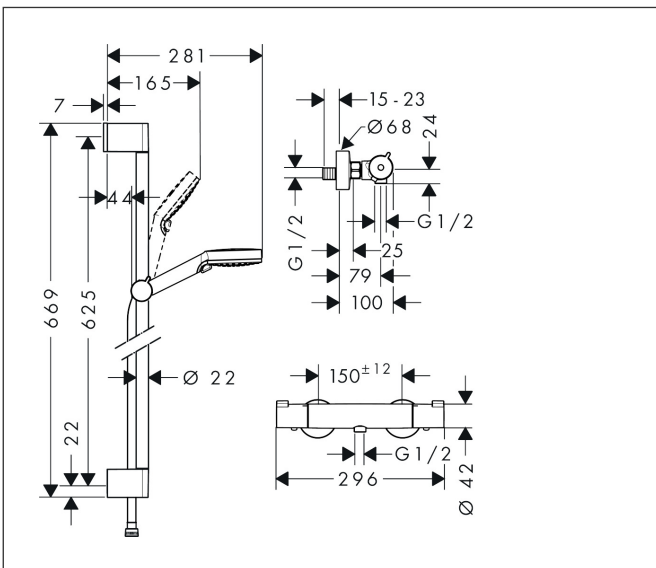

Marca	hansgrohe
Nombre producto	Crometta Set de ducha visto Vario con termostato Ecostat 1001 CL Combi barra de ducha 65 cm
Referencia producto	27812400
Acabado	Blanco/Cromo

Imagen producto

Características

- Consiste en: teleducha, termostato de ducha, barra de ducha, control deslizante, flexo de ducha
- Tamaño del rociador: 100 mm
- Tipo de chorro para la teleducha: Rain, IntenseRain
- Cantidad de caudal máxima de la teleducha a 3 bar: 13,8 l/min
- Caudal 13,8 l/min aprox. a 3 bar
- QuickClean: los depósitos de cal se pueden eliminar pasando el dedo
- Termostato: Ecostat 1001 CL
- Perfil de la barra: redondo
- Diámetro de la barra de ducha: 22 mm
- Longitud de la barra: 669 mm
- Longitud del flexo de ducha: 1600 mm

Dibujos

Tecnología

Tipos de chorro

Marca: hansgrohe
 Nombre producto: **Crometta** Set de ducha visto Vario con termostato Ecostat 1001 CL Combi barra de ducha 65 cm
 Referencia producto: 27812400
 Acabado: Blanco/Cromo

Diagrama de caudales

Los valores de consumo han sido medidos en la práctica con los grifos correspondientes (termostato/mezclador/válvula empotrada).

Marca	hansgrohe
Nombre producto	Crometta Set de ducha visto Vario con termostato Ecostat 1001 CL Combi barra de ducha 65 cm
Referencia producto	27812400
Acabado	Blanco/Cromo