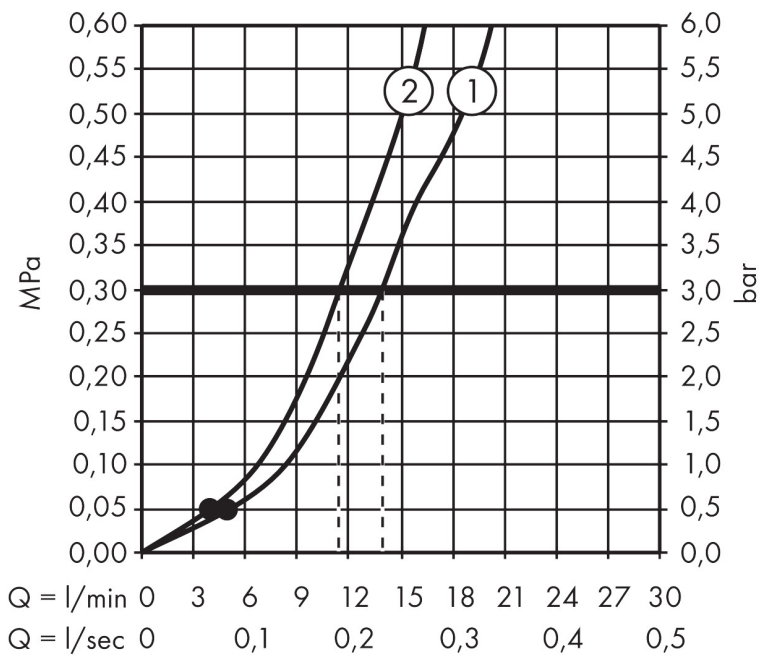

Marca	hansgrohe
Nombre producto	Crometta Set de ducha visto Vario con termostato Ecostat 1001 CL Combi barra de ducha 65 cm
Referencia producto	27812400
Acabado	Blanco/Cromo

Imagen producto

Características

- Consiste en: teleducha, termostato de ducha, barra de ducha, control deslizante, flexo de ducha
- Tamaño del rociador: 100 mm
- Tipo de chorro para la teleducha: Rain, IntenseRain
- Cantidad de caudal máxima de la teleducha a 3 bar: 13,8 l/min
- Caudal 13,8 l/min aprox. a 3 bar
- QuickClean: los depósitos de cal se pueden eliminar pasando el dedo
- Termostato: Ecostat 1001 CL
- Perfil de la barra: redondo
- Diámetro de la barra de ducha: 22 mm
- Longitud de la barra: 669 mm
- Longitud del flexo de ducha: 1600 mm

Dibujos

Tecnología

Tipos de chorro

Marca: hansgrohe
 Nombre producto: **Crometta** Set de ducha visto Vario con termostato Ecostat 1001 CL Combi barra de ducha 65 cm
 Referencia producto: 27812400
 Acabado: Blanco/Cromo

Diagrama de caudales

Los valores de consumo han sido medidos en la práctica con los grifos correspondientes (termostato/mezclador/válvula empotrada).

Marca	hansgrohe
Nombre producto	Crometta Set de ducha visto Vario con termostato Ecostat 1001 CL Combi barra de ducha 65 cm
Referencia producto	27812400
Acabado	Blanco/Cromo