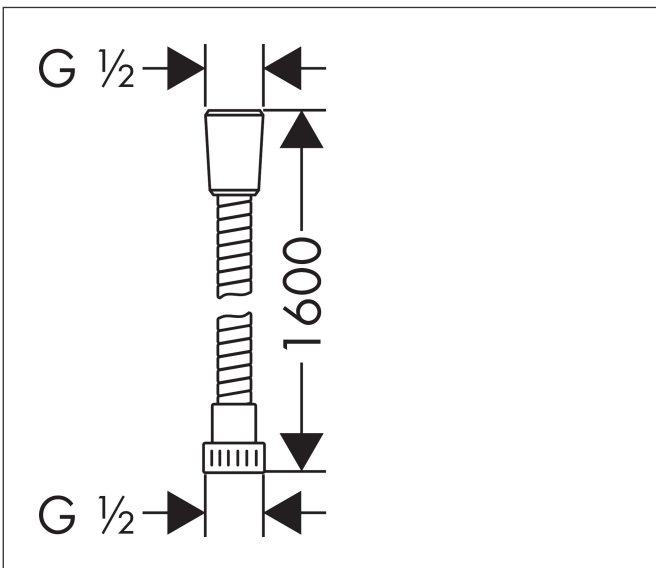

Marca hansgrohe
Nombre producto **Metaflex** Flexo de ducha 160 cm
Referencia producto 28266000
Acabado Cromo

Imagen producto

Características

- Flexo sintético reforzado con aspecto metálico
- Longitud del flexo de ducha 1,6m
- 1 tuerca cónica, 1 tuerca cilíndrica
- Rosca de conexión: G 1/2

Dibujos

Certificados